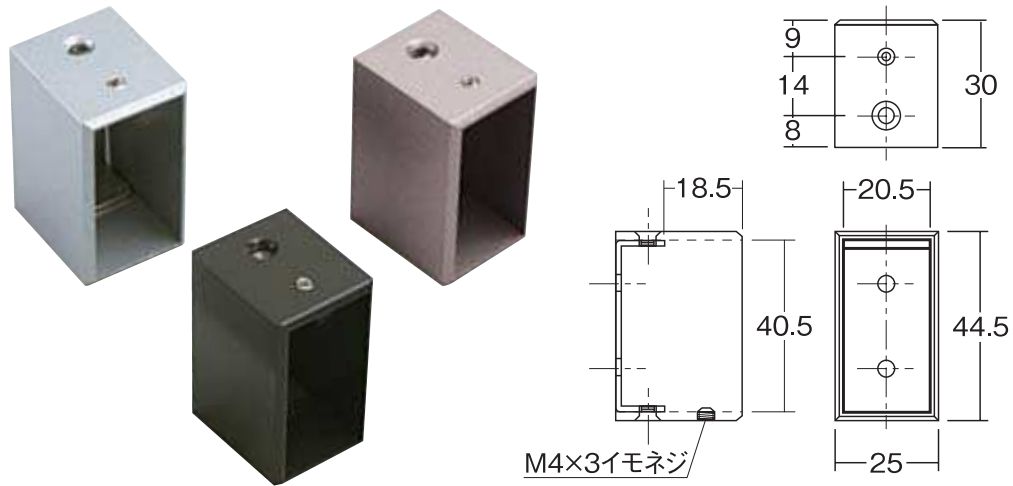

● アルミ角ソケット (焼付塗装)

サイズ (m/m)	仕上	小箱	参考価格	商品コード
20×40	B2シルバー	20個	1,050	44000161
	ダークブラウン			44000166
	ステンカラー		1,130	44000167

ビス付