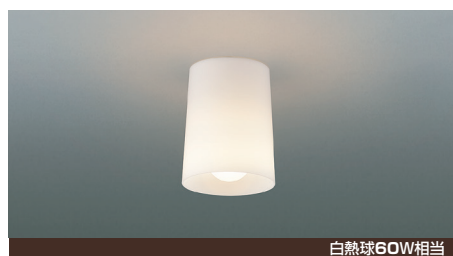

小型シーリングライト

白熱球60W相当

●JBK 40011L **電球色** **LED** 付

希望小売価格 **¥4,800** (税抜)

消費電力	色温度	演色性	定格光束	固有エネルギー消費効率
4.9W	2700K	Ra84	470 lm	95.9 lm/W

- ◆電球形LEDランプ LDA5 (E26)
- ◆プラスチック・乳白色消し
- ◆高154mm 径φ120mm 重0.4kg
- ◆光源寿命:40,000時間
- ◆傾斜天井に取付可能(45°まで)
- ◆調光器との併用はできません

JBK 40011L → 690-251-02430

速結端子付 (送りなし) ねじ込式 傾斜天井対応

在庫	北海道	東北	北関東	東京	南関東	中部	大阪	九州
	●	●	●	●	●	●	●	●