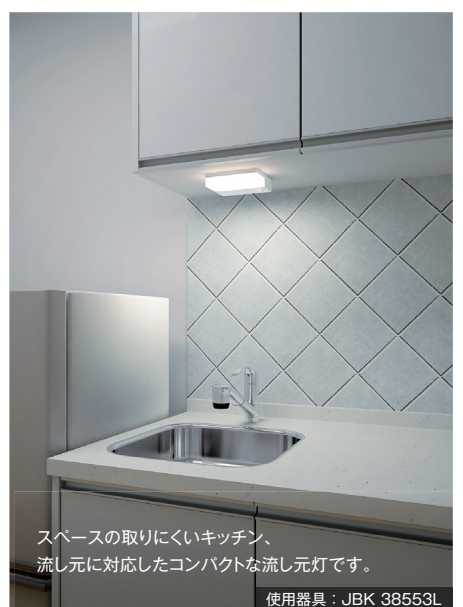

在庫	北海道	東北	北関東	東京	南関東	中部	大阪	九州
	●	●	●	●	●	●	●	●

直付・壁付両用型 白熱球60W相当

●JBK 38553L 昼白色 LED一体型
希望小売価格 ¥13,800 (税抜)

消費電力	色温度	演色性	定格光束	固有エネルギー消費効率
8.5W	5000K	Ra83	400 lm	47.0 lm/W

- ◆LED
- ◆アクリル・乳白色 ホワイト
- ◆全灯→消灯
- ◆高36mm 幅150×129mm 重0.5kg
- ◆光源寿命:40,000時間
- ◆傾斜天井に取付可能(90°まで)
- ◆対面キッチン対応型
- ◆調光器との併用はできません

在庫	北海道	東北	北関東	東京	南関東	中部	大阪	九州
	●	●	●	●	●	●	●	●

薄型流し元灯

天井面と壁面からの電源引き込みが可能

※壁面入隅から電源を引き込む場合、壁面より10mm以上はなして設置してください。取付は直付のみ可能です。

スペースの取りにくいキッチン、流し元に対応したコンパクトな流し元灯です。
使用器具: JBK 38553L

洋室

和室

キッチン