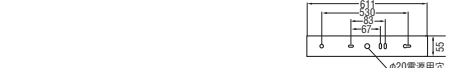

在庫	北海道	東北	北関東	東京	南関東	中部	大阪	九州
	●	●	●	●	●	●	●	●

直付・壁付両用型 FL20Wインバータ相当

●JBK 46899L 昼白色 LED一体型
希望小売価格 ¥8,800 (税抜)

消費電力	色温度	演色性	定格光束	固有エネルギー消費効率
10.2W	5000K	Ra80	710 lm	69.6 lm/W

- ◆LED
- ◆鋼・ファインホワイト塗装
- ◆アクリル・乳白色半透明
- ◆エンドキャップ:プラスチック・ファインホワイト
- ◆全灯→消灯
- ◆高60mm 幅617×98mm 重0.9kg
- ◆光源寿命:40,000時間
- ◆調光器との併用はできません