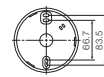

- ◆LED
- ◆プラスチック(ピュアホワイト)
- ◆プラスチック(乳白)
- ◆高108mm 径φ108mm 重0.2kg
- ◆光源寿命:40,000時間
- ◆送り負荷6Aまで
- ◆調光不可

SL端子台付
送り端子台付

LEDG87000L-LS JB → 690-251-01363

在庫	北海道	東北	北関東	東京	南関東	中部	大阪	九州
	●	●	●	●	●	●	●	●

洋風シーリング
洋風ペンダント
スポットライト
ストロークペンダント
和風シーリング
和風ペンダント
キッチンライト
薄型シーリング
小型シーリング
コンパクトライト
ペンダントライト
ダウンライト
浴室灯
軒下シーリング
ポーチ灯
勝手口灯
アウトドアスポット
ガーデンライト