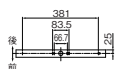

- ◆LED
- ◆鋼板(ピュアホワイト)
- ◆プラスチック(ピュアホワイト)
- ◆セード(プラスチック・乳白)
- ◆全光→消灯(レバースイッチ付)
- ◆高55mm 幅450×77mm 重0.5kg
- ◆両面化粧タイプ
- ◆棚下・壁面兼用
- ◆光源寿命:40,000時間
- ◆器具周囲面から50mm以上離して取付
- ◆コンセント付(容量1000Wまで)

SL端子台付
スイッチ付
エンドカバー-3
最低照射距離
0.1m