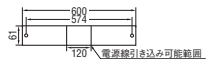

JBK 41988L → 690-251-02310

在庫	北海道	東北	北関東	東京	南関東	中部	大阪	九州
	●	●	●	●	●	●	●	●