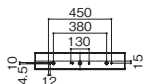

- ◆高効率LED交換不可
- ◆鋼板(ピュアホワイト)
- ◆アクリル(乳白)
- ◆全光→消灯(レバースイッチ付)
- ◆高28mm 幅640×122mm 重1.5kg
- ◆両面化粧タイプ
- ◆棚下専用
- ◆光源寿命:40,000時間
- ◆器具周囲面から50mm以上離して取付

SL端子台付
スイッチ付
板バネ
下面カバー付
最低照射距離
0.1m

LEDB87002-LS JB → 690-251-09395

- ◆LED
- ◆鋼板(ピュアホワイト)
- ◆プラスチック(ピュアホワイト)
- ◆セード(プラスチック・乳白)
- ◆全光→消灯(レバースイッチ付)
- ◆高55mm 幅450×77mm 重0.5kg
- ◆両面化粧タイプ
- ◆棚下・壁面兼用
- ◆光源寿命:40,000時間
- ◆器具周囲面から50mm以上離して取付
- ◆コンセント付(容量1000Wまで)

SL端子台付
スイッチ付
エンドカバー-3
最低照射距離
0.1m