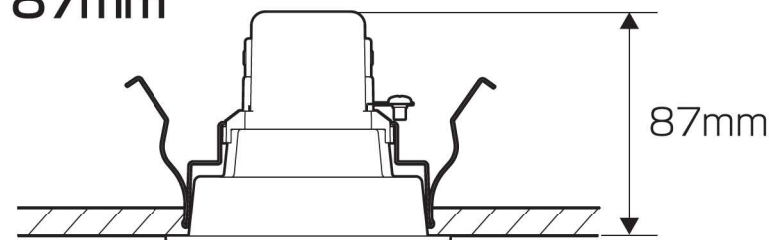

# 各部の名称

- 説明図は、一部を省略抽象化した図です。
- 不足している部品があった場合には、お買い上げ店またはアイリスコールまでご連絡ください。

## ■埋込必要高

87mm