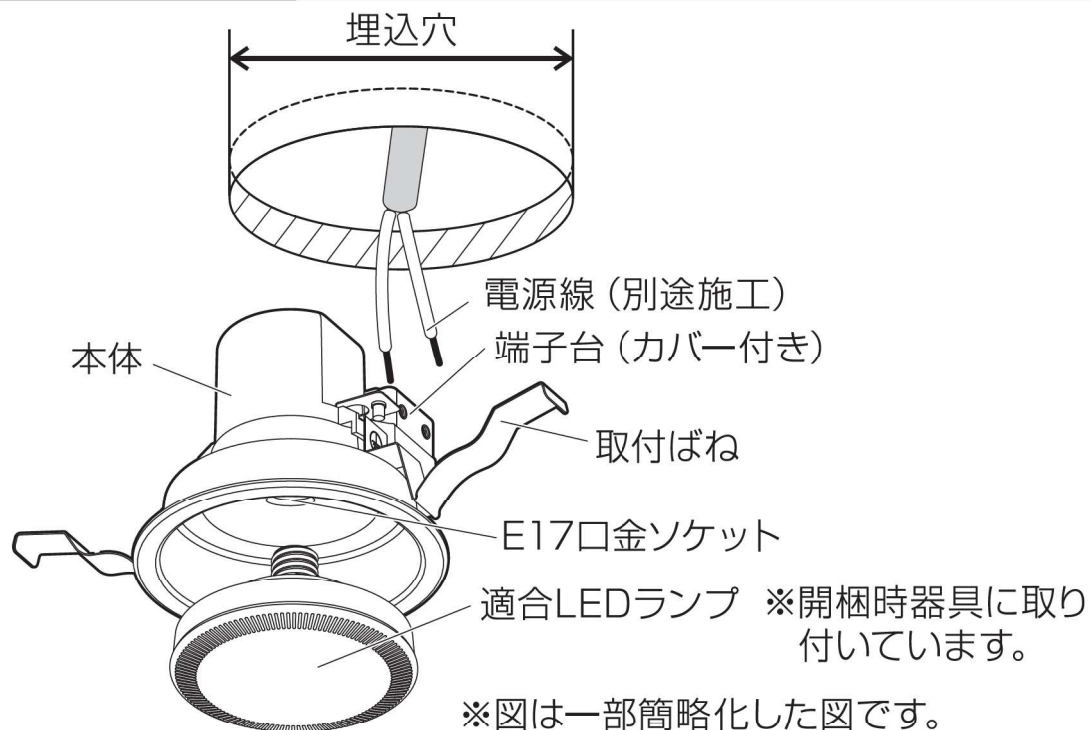

# 各部の名称

- 説明図は、一部を省略抽象化した図です。
- 不足している部品があった場合には、お買い上げ店またはアイリスコールまでご連絡ください。

## ■付属品

保護チューブ  
(L:150mm)  
4本

## ■埋込必要高

87mm