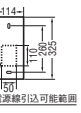

在庫	北海道	東北	北関東	東京	南関東	中部	大阪	九州
	●	●	●	●	●	●	●	●

洋室

和室

キッチン

玄関・廊下

リネーアル・リフォーム

浴室

エクステリア