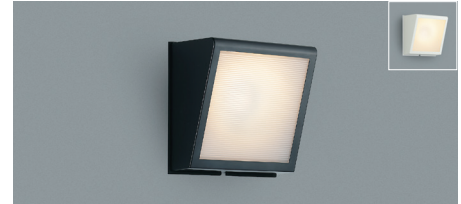

壁付専用型 白熱球40W相当

●JBK 42356L (黒色) (電球色) LED一体型
希望小売価格 ¥9,800 (税抜)

消費電力	色温度	演色性	定格光束	固有エネルギー消費効率
7.7W	2700K	Ra83	220lm	28.5lm/W

●JBK 42357L (オフホワイト) (電球色) LED一体型
希望小売価格 ¥9,800 (税抜)

消費電力	色温度	演色性	定格光束	固有エネルギー消費効率
7.7W	2700K	Ra83	290lm	37.6lm/W

- ◆LED
- ◆プラスチック
- ◆黒色・オフホワイト
- ◆アクリル・乳白色
- ◆高211mm 幅200mm 出121mm 重0.7kg
- ◆光源寿命: 40,000時間
- ◆調光範囲(100~約1%)
- ◆絶縁台不要
- ◆別売適合調光器(AE36745E ¥12,000(税抜))

JBK 42356L→690-251-05160
JBK 42357L→690-251-05170

在庫	北海道	東北	北関東	東京	南関東	中部	大阪	九州
	●	●	●	●	●	●	●	●