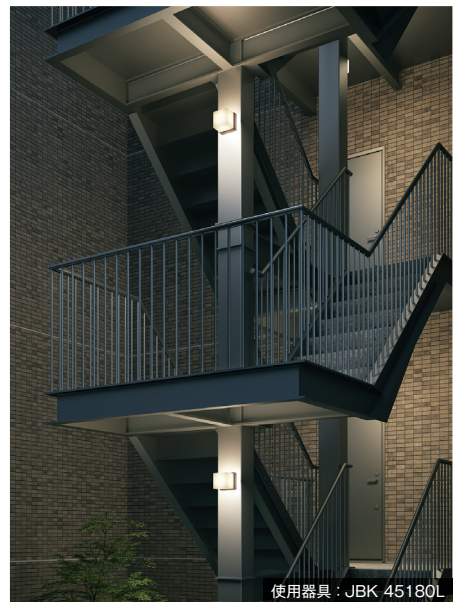

直付・壁付両用型 FL20W相当

●LEDB87901N-LS JB **昼白色**
希望小売価格 **¥9,900** (税抜)

消費電力	色温度	演色性	定格光束	固有エネルギー消費効率
11.5W	5000K	Ra80	1090lm	94.7lm/W

◆LED
◆プラスチック・ビュアホワイト
◆プラスチック・乳白
◆高406mm 幅86mm 出96mm 重0.4kg
◆保護等級:IP23
◆光源寿命:40,000時間
◆調光不可

LEDB87901N-LS JB→690-251-01401