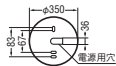

JBK 42222L→690-251-02700
JBK 42223L→690-251-02710

在庫	北海道	東北	北関東	東京	南関東	中部	大阪	九州
	●	●	●	●	●	●	●	●