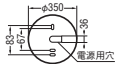

在庫	北海道	東北	北関東	東京	南関東	中部	大阪	九州
	●	●	●	●	●	●	●	●