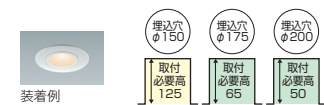

在庫	北海道	東北	北関東	東京	南関東	中部	大阪	九州