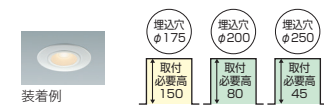

在庫	北海道	東北	北関東	東京	南関東	中部	大阪	九州

対応器具

品番	対応器具径	仕様
JBK 45833E	φ135~146mm	軒下用
JBK 45834E	φ160~171mm	ダウンライト

取付必要高 (JBK 45833E・JBK 45834E)