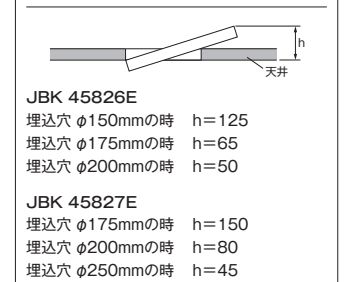

※傾斜天井ではご使用になれません。 ※「リニューアルプレートとの併用はできません」とスペックに記載のある製品にはご使用になれません。
※適合器具に関しては、仕様図にてご確認ください。

洋室

和室

キッチン

玄関・廊下

リニューアル・リフォーム

浴室

エクステリア