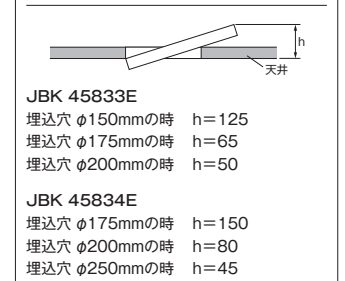

在庫	北海道	東北	北関東	東京	南関東	中部	大阪	九州
----	-----	----	-----	----	-----	----	----	----

[屋内屋外用]軒下用リニューアルプレート

φ125ダウンライト用

●JBK 45833E
 希望小売価格 ¥4,000 (税抜)
 ◆鋼・ファインホワイト塗装
 ◆幅φ234mm 出幅5mm 重0.6kg
 ◆5~25mmの材厚で取付けてください
 ◆適合器具径φ135~146mm
 ◆防雨型(防雨型器具取付時)
 JBK45833E→690-251-02680

在庫	北海道	東北	北関東	東京	南関東	中部	大阪	九州
----	-----	----	-----	----	-----	----	----	----

φ150ダウンライト用

●JBK 45834E
 希望小売価格 ¥4,500 (税抜)
 ◆鋼・ファインホワイト塗装
 ◆幅φ284mm 出幅5mm 重0.8kg
 ◆5~25mmの材厚で取付けてください
 ◆適合器具径φ160~171mm
 ◆防雨型(防雨型器具取付時)
 JBK45834E→690-251-02690

在庫	北海道	東北	北関東	東京	南関東	中部	大阪	九州
----	-----	----	-----	----	-----	----	----	----

対応器具

品番	対応器具径	仕様
JBK 45833E	φ135~146mm	軒下用
JBK 45834E	φ160~171mm	ダウンライト

取付必要高 (JBK 45833E・JBK 45834E)

M型ダウンライト用リニューアルプレート

φ100ダウンライト用