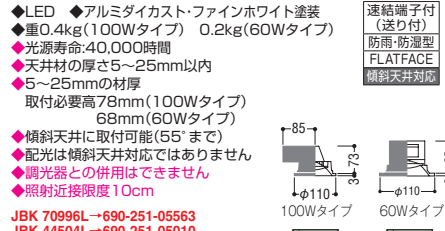

在庫	北海道	東北	北関東	東京	南関東	中部	大阪	九州
	●	●	●	●	●	●	●	●

取付必要高 78mm (100Wタイプ) 68mm (60Wタイプ)