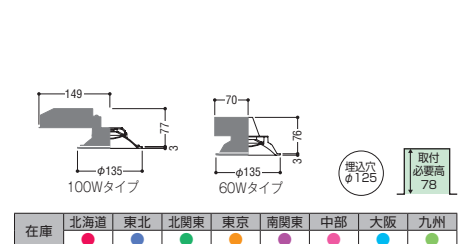

在庫	北海道	東北	北関東	東京	南関東	中部	大阪	九州
	●	●	●	●	●	●	●	●

取付必要高 78mm

洋室

和室

キッチン

玄関・廊下

リネアール・リフォーム

浴室

エクステリア