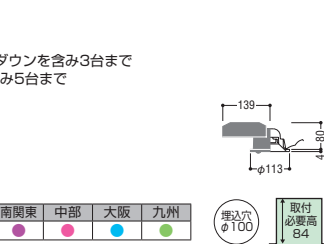

◆LED ◆アルミダイカスト・ファインホワイト塗装 ◆重0.5kg
◆照度センサー付 ◆光源寿命:40,000時間
◆センサーモード切替可能 ◆点灯照度調節可能
◆点灯時間:約1分
(点灯中に動作を感知するとセンサーが作動し点灯時間が延長します)
◆動作連動:100Wクラス/G型センサ動作連動器具とLED8.8W調光タイプのダウンを含み3台まで
◆60Wクラス/G型センサ動作連動器具とLED6.0W調光タイプのダウンを含み3台まで
◆材厚5~13mm未満の時、取付必要高84mm
◆材厚13~25mmの時、取付必要高100mm
◆動作連動でご使用いただく場合は調光タイプのみを組み合わせてください
◆調光器との併用はできません
◆照射近接限度10cm

JBK 41916L→690-251-04950
JBK 41934L→690-251-04960

G型 人感センサ
マルチタイプ

調光モード、6時間タイマーモード、ON-OFFモードが選べます。

調光モード
暗くなるとほんのり点灯。

夜間ON-OFFモード
暗くなると待機状態。

近づいた時だけフル点灯!

6時間タイマーモード
調光モードで6時間経過後、夜間ON-OFFモードに自動切替

在庫	北海道	東北	北関東	東京	南関東	中部	大阪	九州
	●	●	●	●	●	●	●	●

取付必要高 84mm

スタンダードタイプ

ON-OFFタイプ 白熱球100W相当

●JBK 71010L (電球色)
希望小売価格 ¥6,000 (税抜)

消費電力	色温度	演色性	定格光束	固有エネルギー消費効率
7.7W	2700K	Ra82	580 lm	75.3 lm/W

ON-OFFタイプ 白熱球60W相当

●JBK 72003L (電球色)
希望小売価格 ¥3,700 (税抜)

消費電力	色温度	演色性	定格光束	固有エネルギー消費効率
4.1W	2700K	Ra82	370 lm	90.2 lm/W