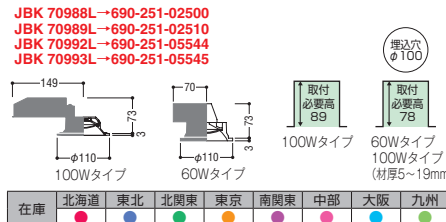

在庫	北海道	東北	北関東	東京	南関東	中部	大阪	九州
	●	●	●	●	●	●	●	●

取付必要高 89mm (100Wタイプ) 78mm (60Wタイプ)