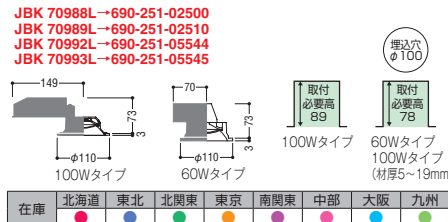

●JBK 71010L (電球色)

希望小売価格 ¥6,000 (税抜)

消費電力	色温度	演色性	定格光束	固有エネルギー消費効率
7.7W	2700K	Ra82	580 lm	75.3 lm/W

拡散 LED一体型

ON-OFFタイプ 白熱球60W相当

●JBK 72003L (電球色)

希望小売価格 ¥3,700 (税抜)

消費電力	色温度	演色性	定格光束	固有エネルギー消費効率
4.1W	2700K	Ra82	370 lm	90.2 lm/W

拡散 LED一体型

◆LED ◆アルミダイカスト・ブラック塗装 ◆重0.4kg (JBK 71010L) ◆重0.2kg (JBK 72003L) ◆光源寿命:40,000時間 ◆5~25mmの材厚で取付けてください ◆傾斜天井に取付可能(55°まで) ◆配光は傾斜天井対応ではありません ◆調光器との併用はできません ◆照射近接限度10cm

JBK 71010L→690-251-05050
JBK 72003L→690-251-05060

在庫	北海道	東北	北関東	東京	南関東	中部	大阪	九州
	●	●	●	●	●	●	●	●

埋込穴φ100 取付必要高84

スタンダードタイプ

高気密SB形

調光タイプ 白熱球100W相当

●JBK 70988L (電球色)

希望小売価格 ¥6,500 (税抜)

消費電力	色温度	演色性	定格光束	固有エネルギー消費効率
8.8W	2700K	Ra82	720 lm	81.8 lm/W

拡散 LED一体型

調光タイプ 白熱球100W相当

●JBK 70989L (昼白色)

希望小売価格 ¥6,500 (税抜)

消費電力	色温度	演色性	定格光束	固有エネルギー消費効率
8.8W	5000K	Ra82	790 lm	89.7 lm/W

拡散 LED一体型

調光タイプ 白熱球60W相当

●JBK 70992L (電球色)

希望小売価格 ¥4,300 (税抜)

消費電力	色温度	演色性	定格光束	固有エネルギー消費効率
6.0W	2700K	Ra82	435 lm	72.5 lm/W

拡散 LED一体型

調光タイプ 白熱球60W相当

●JBK 70993L (昼白色)

希望小売価格 ¥4,300 (税抜)

消費電力	色温度	演色性	定格光束	固有エネルギー消費効率
6.0W	5000K	Ra82	475 lm	79.1 lm/W

拡散 LED一体型

◆LED ◆アルミダイカスト・ファインホワイト塗装 ◆重0.4kg (100Wタイプ) 0.3kg (60Wタイプ) ◆光源寿命:40,000時間 ◆調光範囲(100~約1%) ◆(100Wタイプ) 材厚19~25mmの時、取付必要高89mm 材厚5~19mmの時、取付必要高78mm (60Wタイプ) 5~25mmの材厚:取付必要高78mm ◆傾斜天井に取付可能(55°まで) ◆配光は傾斜天井対応ではありません ◆別売適合調光器(AE36745E ¥12,000(税抜)) ◆照射近接限度10cm

JBK 70988L→690-251-02500
JBK 70989L→690-251-02510
JBK 70992L→690-251-05544
JBK 70993L→690-251-05545

在庫	北海道	東北	北関東	東京	南関東	中部	大阪	九州
	●	●	●	●	●	●	●	●

埋込穴φ100 取付必要高89 100Wタイプ 取付必要高78 60Wタイプ

高気密SB形

ON-OFFタイプ 白熱球100W相当

●JBK 70996L (電球色)

希望小売価格 ¥5,500 (税抜)

消費電力	色温度	演色性	定格光束	固有エネルギー消費効率
7.7W	2700K	Ra82	720 lm	93.5 lm/W

拡散 LED一体型

ON-OFFタイプ 白熱球100W相当

●JBK 44504L (温白色)

希望小売価格 ¥5,500 (税抜)

消費電力	色温度	演色性	定格光束	固有エネルギー消費効率
7.7W	3500K	Ra82	770 lm	100.0 lm/W

拡散 LED一体型

ON-OFFタイプ 白熱球100W相当

●JBK 70997L (昼白色)

希望小売価格 ¥5,500 (税抜)

消費電力	色温度	演色性	定格光束	固有エネルギー消費効率
7.7W	5000K	Ra82	790 lm	102.5 lm/W

拡散 LED一体型

ON-OFFタイプ 白熱球60W相当

●JBK 72000L (電球色)

希望小売価格 ¥3,300 (税抜)

消費電力	色温度	演色性	定格光束	固有エネルギー消費効率
4.1W	2700K	Ra82	460 lm	112.1 lm/W

拡散 LED一体型

ON-OFFタイプ 白熱球60W相当

●JBK 72001L (温白色)

希望小売価格 ¥3,300 (税抜)

消費電力	色温度	演色性	定格光束	固有エネルギー消費効率
4.1W	3500K	Ra82	485 lm	118.2 lm/W

拡散 LED一体型

ON-OFFタイプ 白熱球60W相当

●JBK 72002L (昼白色)

希望小売価格 ¥3,300 (税抜)

消費電力	色温度	演色性	定格光束	固有エネルギー消費効率
4.1W	5000K	Ra82	495 lm	120.7 lm/W

拡散 LED一体型

◆LED ◆アルミダイカスト・ファインホワイト塗装 ◆重0.4kg (100Wタイプ) 0.2kg (60Wタイプ) ◆光源寿命:40,000時間 ◆天井材の厚さ5~25mm以内 ◆5~25mmの材厚 取付必要高78mm (100Wタイプ) 68mm (60Wタイプ) ◆傾斜天井に取付可能(55°まで) ◆配光は傾斜天井対応ではありません ◆調光器との併用はできません ◆照射近接限度10cm

JBK 70996L→690-251-05563
JBK 44504L→690-251-05010
JBK 70997L→690-251-05564
JBK 72000L→690-251-05020
JBK 72001L→690-251-05030
JBK 72002L→690-251-05040

在庫	北海道	東北	北関東	東京	南関東	中部	大阪	九州
	●	●	●	●	●	●	●	●

埋込穴φ100 取付必要高78 取付必要高68

高気密SB形

ON-OFFタイプ 白熱球100W相当

●JBK 70994L (電球色)

希望小売価格 ¥6,500 (税抜)

消費電力	色温度	演色性	定格光束	固有エネルギー消費効率
7.7W	2700K	Ra82	720 lm	93.5 lm/W

拡散 LED一体型

ON-OFFタイプ 白熱球100W相当

●JBK 70995L (昼白色)

希望小売価格 ¥6,500 (税抜)

消費電力	色温度	演色性	定格光束	固有エネルギー消費効率
7.7W	5000K	Ra82	790 lm	102.5 lm/W

拡散 LED一体型

ON-OFFタイプ 白熱球60W相当

●JBK 70998L (電球色)

希望小売価格 ¥4,300 (税抜)

消費電力	色温度	演色性	定格光束	固有エネルギー消費効率
5.0W	2700K	Ra82	435 lm	87.0 lm/W

拡散 LED一体型

ON-OFFタイプ 白熱球60W相当

●JBK 70999L (昼白色)

希望小売価格 ¥4,300 (税抜)

消費電力	色温度	演色性	定格光束	固有エネルギー消費効率
5.0W	5000K	Ra82	475 lm	95.0 lm/W

拡散 LED一体型

◆LED ◆アルミダイカスト・ファインホワイト塗装 ◆重0.4kg (100Wタイプ) 0.3kg (60Wタイプ) ◆光源寿命:40,000時間 ◆5~25mmの材厚で取付けてください ◆傾斜天井に取付可能(55°まで) ◆配光は傾斜天井対応ではありません ◆調光器との併用はできません ◆照射近接限度10cm

JBK 70994L→690-251-02520
JBK 70995L→690-251-02530
JBK 70998L→690-251-02540
JBK 70999L→690-251-02550