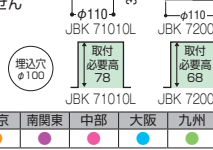

スタンダードタイプ

高気密SB形

ON-OFFタイプ 白熱球100W相当

●JBK 71010L (電球色)

希望小売価格 ¥6,000 (税抜)

消費電力	色温度	演色性	定格光束	固有エネルギー消費効率
7.7W	2700K	Ra82	580 lm	75.3 lm/W

拡散 LED一体型

ON-OFFタイプ 白熱球60W相当

●JBK 72003L (電球色)

希望小売価格 ¥3,700 (税抜)

消費電力	色温度	演色性	定格光束	固有エネルギー消費効率
4.1W	2700K	Ra82	370 lm	90.2 lm/W

拡散 LED一体型

◆LED ◆アルミダイカスト・ブラック塗装 ◆重0.4kg (JBK 71010L) ◆重0.2kg (JBK 72003L) ◆光源寿命:40,000時間 ◆5~25mmの材厚で取付けてください ◆傾斜天井に取付可能(55°まで) ◆配光は傾斜天井対応ではありません ◆調光器との併用はできません ◆照射近接限度10cm

JBK 71010L→690-251-05050
JBK 72003L→690-251-05060

在庫	北海道	東北	北関東	東京	南関東	中部	大阪	九州
	●	●	●	●	●	●	●	●

埋込穴φ100 取付必要高84

スタンダードタイプ

高気密SB形

調光タイプ 白熱球100W相当

●JBK 70988L (電球色)

希望小売価格 ¥6,500 (税抜)

消費電力	色温度	演色性	定格光束	固有エネルギー消費効率
8.8W	2700K	Ra82	720 lm	81.8 lm/W

拡散 LED一体型

調光タイプ 白熱球100W相当

●JBK 70989L (昼白色)

希望小売価格 ¥6,500 (税抜)

消費電力	色温度	演色性	定格光束	固有エネルギー消費効率
8.8W	5000K	Ra82	790 lm	89.7 lm/W

拡散 LED一体型

調光タイプ 白熱球60W相当

●JBK 70992L (電球色)

希望小売価格 ¥4,300 (税抜)

消費電力	色温度	演色性	定格光束	固有エネルギー消費効率
6.0W	2700K	Ra82	435 lm	72.5 lm/W

拡散 LED一体型

調光タイプ 白熱球60W相当

●JBK 70993L (昼白色)

希望小売価格 ¥4,300 (税抜)

消費電力	色温度	演色性	定格光束	固有エネルギー消費効率
6.0W	5000K	Ra82	475 lm	79.1 lm/W

拡散 LED一体型

◆LED ◆アルミダイカスト・ファインホワイト塗装 ◆重0.4kg (100Wタイプ) 0.3kg (60Wタイプ) ◆光源寿命:40,000時間 ◆調光範囲(100~約1%) ◆(100Wタイプ) 材厚19~25mmの時、取付必要高89mm 材厚5~19mmの時、取付必要高78mm (60Wタイプ) 5~25mmの材厚:取付必要高78mm ◆傾斜天井に取付可能(55°まで) ◆配光は傾斜天井対応ではありません ◆別売適合調光器(AE36745E ¥12,000(税抜)) ◆照射近接限度10cm

JBK 70988L→690-251-02500
JBK 70989L→690-251-02510
JBK 70992L→690-251-05544
JBK 70993L→690-251-05545