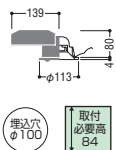

人感センサマルチタイプ

高気密SB形

マルチタイプ 白熱球100W相当

●JBK 41916L (電球色)

希望小売価格 ¥19,800 (税抜)

消費電力	色温度	演色性	定格光束	固有エネルギー消費効率
9.6W	2700K	Ra83	610 lm	63.5 lm/W

拡散 LED一体型

マルチタイプ 白熱球60W相当

●JBK 41934L (電球色)

希望小売価格 ¥16,800 (税抜)

消費電力	色温度	演色性	定格光束	固有エネルギー消費効率
6.4W	2700K	Ra83	400 lm	62.5 lm/W

拡散 LED一体型

◆LED ◆アルミダイカスト・ファインホワイト塗装 ◆重0.5kg 速結端子付(送り付) 防雨型

◆照度センサー付 ◆光源寿命:40,000時間

◆センサーモード切替可能 ◆点灯照度調節可能

◆点灯時間:約1分 (点灯中に動作を感知するとセンサが作動し点灯時間が延長します)

◆動作連動:100Wクラス/G型センサ動作連動器具とLED8.8W調光タイプのダウンを含み3台まで

◆60Wクラス/G型センサ動作連動器具とLED6.0W調光タイプのダウンを含み6台まで

◆材厚5~13mm未満の時、取付必要高84mm

◆材厚13~25mmの時、取付必要高100mm

◆動作連動でご使用いただく場合は調光タイプのみを組み合わせてください

◆調光器との併用はできません

◆照射近接限度10cm

JBK 41916L→690-251-04950
JBK 41934L→690-251-04960

在庫	北海道	東北	北関東	東京	南関東	中部	大阪	九州
	●	●	●	●	●	●	●	●

埋込穴φ100 取付必要高84

G型 人感センサ マルチタイプ

調光モード、6時間タイマーモード、ON-OFFモードが選べます。

調光モード 夜間ON-OFFモード

暗くなるとほんのり点灯。 暗くなると待機状態。

近づいた時だけフル点灯!

6時間タイマーモード

調光モードで6時間経過後、夜間ON-OFFモードに自動切替