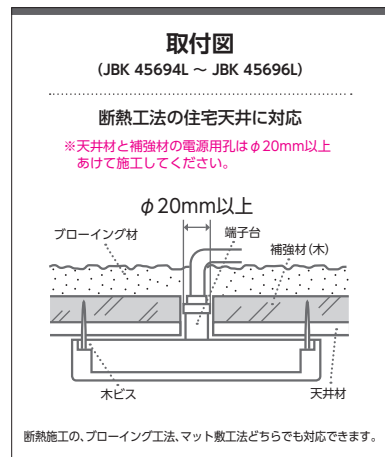

直付・壁付両用型 白熱球100W相当

●JBK 45334L **電球色**
希望小売価格 **¥8,200** (税抜)

消費電力	色温度	演色性	定格光束	固有エネルギー消費効率
9.3W	2700K	Ra83	750 lm	80.6 lm/W

直付・壁付両用型 白熱球100W相当

●JBK 46477L **温白色**
希望小売価格 **¥8,200** (税抜)

消費電力	色温度	演色性	定格光束	固有エネルギー消費効率
9.3W	3500K	Ra83	795 lm	85.4 lm/W

直付・壁付両用型 白熱球100W相当

●JBK 45335L **昼白色**
希望小売価格 **¥8,200** (税抜)

消費電力	色温度	演色性	定格光束	固有エネルギー消費効率
9.3W	5000K	Ra83	940 lm	101.0 lm/W

◆LED
◆プラスチック・ファインホワイト
◆アクリル・乳白消し
◆高30mm 径φ152mm 重0.3kg
◆光源寿命：40,000時間
◆傾斜天井に取付可能(90°まで)
◆調光器との併用はできません

速結端子付 (送り付) 傾斜天井対応

JBK 45334L → 690-251-02400
JBK 46477L → 690-251-04900
JBK 45335L → 690-251-02410

在庫	北海道	東北	北関東	東京	南関東	中部	大阪	九州
	●	●	●	●	●	●	●	●