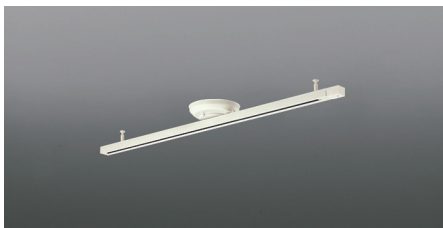

●JBK 42173E

希望小売価格 **¥12,800** (税抜)

◆本体・銅
◆アルミ・オフホワイト

取付簡易型

◆高68mm 幅1025×165mm 重1.4kg
◆適合負荷100V専用600W(6A)まで
◆ライトコントローラなどの調光器と併用の場合、蛍光灯を使用した照明器具等は取付不可
◆適合重量:5kgまで(片側のみ取付の場合2kgまで)
◆取付方向0°・90°
◆200mmスライド可能・調整角度0~90°
◆天井面に安定用品の痕が残る場合があります

JBK 42173E→690-251-04880

在庫	北海道	東北	北関東	東京	南関東	中部	大阪	九州
	●	●	●	●	●	●	●	●

取付簡易型スライドコンセント
可動範囲について

片側に300mm(200mm)のスライド、90°回転が可能。配線ダクトの位置を空間に応じて調節でき、よりフレキシブルな演出が実現できます。

90°の回転が可能です

300mm(200mm)

テーブルの位置に合わせて調整可能

※スライド・回転可動の調節は、器具取り付け前に行ってください。