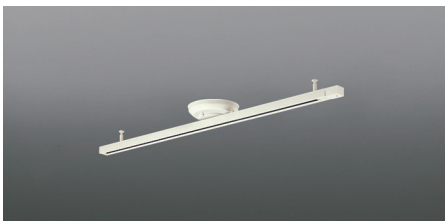

◆LED
◆シリコン・乳白
◆高100mm 幅φ100mm 全長1300~600mm 重0.4kg
◆光源寿命:40,000時間
◆高さ調節可能型
◆コード・キャプタイヤコードφ4
◆傾斜天井ではご使用になれません
◆調光器との併用はできません

LED付 一体型

スライドコンセント 取付専用

グローブ挿入式 スライドコンセント 取付専用

JBK 40324L→690-251-04840

在庫	北海道	東北	北関東	東京	南関東	中部	大阪	九州
	●	●	●	●	●	●	●	●

◆電球形LEDランプLDA5(E26)
◆銅・クロムメッキ ◆ガラス・乳白色消し
◆高241mm 幅φ100mm 全長1300~600mm 重0.7kg
◆光源寿命:40,000時間
◆高さ調節可能型
◆コード・キャプタイヤコードφ6
◆傾斜天井ではご使用になれません
◆調光器との併用はできません

LED付

グローブ挿入式 スライドコンセント 取付専用

JBK 39678L→690-251-04860

在庫	北海道	東北	北関東	東京	南関東	中部	大阪	九州
	●	●	●	●	●	●	●	●

散光 LED付

JBK 39667L→690-251-02490

在庫	北海道	東北	北関東	東京	南関東	中部	大阪	九州
	●	●	●	●	●	●	●	●

取付簡易型スライドコンセント

電源から離れた位置にアかりを設置できる便利なアイテム。マンションなど配線・配灯計画に制限のある場合に適しています。

●JBK 42172E
希望小売価格 ¥15,800 (税抜)

◆本体・銀
◆アルミ・オフホワイト
◆高68mm 幅1525×165mm 重1.8kg
◆適合負荷100V専用600W(6A)まで
◆ライトコントローラなどの調光器と併用の場合、蛍光灯を使用した照明器具等は取付不可
◆適合重量:5kgまで(片側のみ取付の場合2kgまで)
◆取付方向0°・90°
◆300mmスライド可能・調整角度0~90°
◆天井面に安定用品の痕が残る場合があります

取付簡易型

JBK 42172E→690-251-04870

在庫	北海道	東北	北関東	東京	南関東	中部	大阪	九州
	●	●	●	●	●	●	●	●

●JBK 42173E
希望小売価格 ¥12,800 (税抜)

◆本体・銀
◆アルミ・オフホワイト
◆高68mm 幅1025×165mm 重1.4kg
◆適合負荷100V専用600W(6A)まで
◆ライトコントローラなどの調光器と併用の場合、蛍光灯を使用した照明器具等は取付不可
◆適合重量:5kgまで(片側のみ取付の場合2kgまで)
◆取付方向0°・90°
◆200mmスライド可能・調整角度0~90°
◆天井面に安定用品の痕が残る場合があります