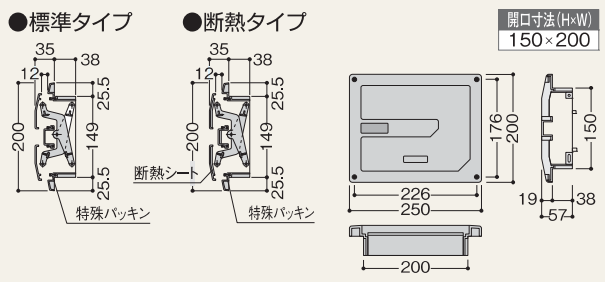

室内 ダークホワイ

商品詳細

1 プッシュ式レジスター順風(じゅんぷう) 製品図

2 スライド式レジスター珠風 製品図

レジスター 規格

呼称	規格	規格		コード	カラー	単品価格(個)	梱包価格	梱包内容	バラ出荷対応
		外形寸法(開口寸法)	実開口面積						
1 プッシュ式 レジスター 順風(じゅんぷう)	標準 タイプ	200×250mm (150×200mm)	120cm <sup>2</sup> /個	PLGK	シルバー ホワイト	¥1,310	¥26,200	20個入 (同梱付属部材: 取付ビス(3.1× 32mm)4本/個)	○ 1個単位 価格10%増
	断熱 タイプ			PLGD		¥1,750	¥35,000		
2 スライド式レジスター 珠風(たまかぜ)		192×250mm (152×210mm)	84cm <sup>2</sup> /個	SLDT-W	ダーク ホワイ	¥730	¥29,200	40個入(20個入×2) (同梱付属部材: 取付ビス(3.1× 32mm)4本/個)	