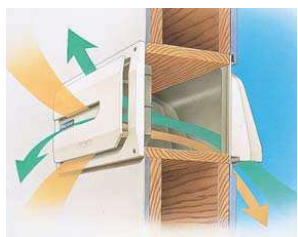

換気器材

樹脂製換気器材  
レジスター

1 プッシュ式レジスター順風(じゅんぷう)

室内の空気を自然に  
快適な状態に調整、  
お部屋の雰囲気にとけ込みます。

材質  
HIPS

室内 シルバーホワイト

2 スライド式レジスター珠風

材質  
PS

室内 ダークホワイ

商品詳細

1 プッシュ式レジスター順風(じゅんぷう) 製品図

2 スライド式レジスター珠風 製品図

レジスター 規格

呼称	規格	規格		コード	カラー	単品価格(個)	梱包価格	梱包内容	バラ出荷対応
		外形寸法(開口寸法)	実開口面積						
1 プッシュ式 レジスター 順風(じゅんぷう)	標準 タイプ	200×250mm (150×200mm)	120cm <sup>2</sup> /個	PLGK	シルバー ホワイト	¥1,310	¥26,200	20個入 (同梱付属部材: 取付ビス(3.1× 32mm)4本/個)	○ 1個単位 価格10%増
	断熱 タイプ			PLGD		¥1,750	¥35,000		
2 スライド式レジスター 珠風(たまかぜ)		192×250mm (152×210mm)	84cm <sup>2</sup> /個	SLDT-W	ダーク ホワイ	¥730	¥29,200	40個入(20個入×2) (同梱付属部材: 取付ビス(3.1× 32mm)4本/個)	