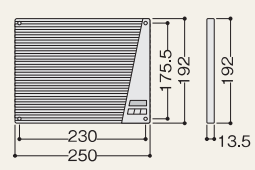

室内 ダークホワイ

商品詳細

1 プッシュ式レジスター順風(じゅんぷう) 製品図

2 スライド式レジスター珠風 製品図

レジスター 規格

呼称	規格	規格		コード	カラー	単品価格(個)	梱包価格	梱包内容	バラ出荷対応
		外形寸法(開口寸法)	実開口面積						
1 プッシュ式 レジスター 順風(じゅんぷう)	標準 タイプ	200×250mm (150×200mm)	120cm <sup>2</sup> /個	PLGK	シルバー ホワイト	¥1,310	¥26,200	20個入 (同梱付属部材: 取付ビス(3.1× 32mm)4本/個)	○ 1個単位 価格10%増
	断熱 タイプ			PLGD		¥1,750	¥35,000		
2 スライド式レジスター 珠風(たまかぜ)		192×250mm (152×210mm)	84cm <sup>2</sup> /個	SLDT-W	ダーク ホワイ	¥730	¥29,200	40個入(20個入×2) (同梱付属部材: 取付ビス(3.1× 32mm)4本/個)	