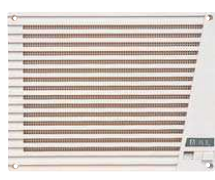

換気器材

樹脂製換気器材  
レジスター

1 プッシュ式レジスター順風(じゅんぷう)

室内の空気を自然に  
快適な状態に調整、  
お部屋の雰囲気にとけ込みます。

材質  
HIPS

室内 シルバーホワイト

2 スライド式レジスター珠風

材質  
PS

室内 ダークホワイ

商品詳細

1 プッシュ式レジスター順風(じゅんぷう) 製品図

2 スライド式レジスター珠風 製品図

レジスター 規格

呼称	規格	規格		コード	カラー	単品価格(個)	梱包価格	梱包内容	バラ出荷対応
		外形寸法(開口寸法)	実開口面積						
1 プッシュ式 レジスター 順風(じゅんぷう)	標準 タイプ	200×250mm (150×200mm)	120cm <sup>2</sup> /個	PLGK	シルバー ホワイト	¥1,310	¥26,200	20個入 (同梱付属部材: 取付ビス(3.1× 32mm)4本/個)	○ 1個単位 価格10%増
	断熱 タイプ			PLGD		¥1,750	¥35,000		
2 スライド式レジスター 珠風(たまかぜ)		192×250mm (152×210mm)	84cm <sup>2</sup> /個	SLDT-W	ダーク ホワイ	¥730	¥29,200	40個入(20個入×2) (同梱付属部材: 取付ビス(3.1× 32mm)4本/個)	