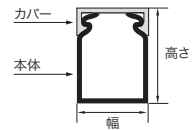

カットダクト (スリット上部接合タイプ)

使い勝手の良い短尺タイプ(1m)!!

特長

- 通線用の各穴の上部はつながっているため丈夫
- 各穴の内側は面取り加工を施したエッジレスタイプ
- つながっている部分はニッパなどで簡単に切断可能

材質

- 硬質塩化ビニル

*1:品番は本体とカバーのセット品

商品コード	品番*1	幅 (mm)	高さ (mm)	寸法図 (mm)	電線収納本数 (IV2sq換算) (本)	標準単価	梱包	出荷単位
690-360-00780	BDR-231-JP	20	30		20		36本	
690-360-00790	BDR-241-JP	25	40		35	オープン	24本	1本
690-360-00820	BDR-341-JP	30			40		20本	
690-360-00860	BDR-441-JP	40			55		16本	
690-360-00910	BDR-641-JP	60			85		12本	
690-360-00800	BDR-261-JP	25	60		55	オープン	20本	1本
690-360-00830	BDR-361-JP	30			65		16本	
690-360-00870	BDR-461-JP	40			85		12本	
690-360-00890	BDR-561-JP	50			105		12本	
690-360-00920	BDR-661-JP	60			130		8本	
690-360-00950	BDR-861-JP	80			180		8本	
690-360-00840	BDR-381-JP	30	80		85	オープン	16本	1本
690-360-00880	BDR-481-JP	40			115		12本	
690-360-00930	BDR-681-JP	60			180		8本	
690-360-00960	BDR-881-JP	80			240		8本	
690-360-00810	BDR-311-JP	30			100			
690-360-00850	BDR-411-JP	40	130	16本				
690-360-00900	BDR-611-JP	60	220	12本				
690-360-00940	BDR-811-JP	80	300	8本				
690-360-00770	BDR-111-JP	100	370	8本				