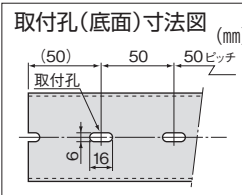

カットダクト (スリット上部接合タイプ)

使い勝手の良い短尺タイプ(1m)!!

特長

- 通線用の各穴の上部はつながっているため丈夫
- 各穴の内側は面取り加工を施したエッジレスタイプ
- つながっている部分はニッパなどで簡単に切断可能

材質

- 硬質塩化ビニル

*1:品番は本体とカバーのセット品

商品コード	品番*1	幅 (mm)	高さ (mm)	寸法図 (mm)	電線収納本数 (IV2sq換算) (本)	標準単価	梱包	出荷単位
690-360-00780	BDR-231-JP	20	30		20		36本	
690-360-00790	BDR-241-JP	25	40		35	オープン	24本	1本
690-360-00820	BDR-341-JP	30			40		20本	
690-360-00860	BDR-441-JP	40			55		16本	
690-360-00910	BDR-641-JP	60			85		12本	
690-360-00800	BDR-261-JP	25	60		55	オープン	20本	1本
690-360-00830	BDR-361-JP	30			65		16本	
690-360-00870	BDR-461-JP	40			85		12本	
690-360-00890	BDR-561-JP	50			105		12本	
690-360-00920	BDR-661-JP	60			130		8本	
690-360-00950	BDR-861-JP	80			180		8本	
690-360-00840	BDR-381-JP	30	80		85	オープン	16本	1本
690-360-00880	BDR-481-JP	40			115		12本	
690-360-00930	BDR-681-JP	60			180		8本	
690-360-00960	BDR-881-JP	80			240		8本	
690-360-00810	BDR-311-JP	30			100			
690-360-00850	BDR-411-JP	40	130	16本				
690-360-00900	BDR-611-JP	60	220	12本				
690-360-00940	BDR-811-JP	80	300	8本				
690-360-00770	BDR-111-JP	100	370	8本				