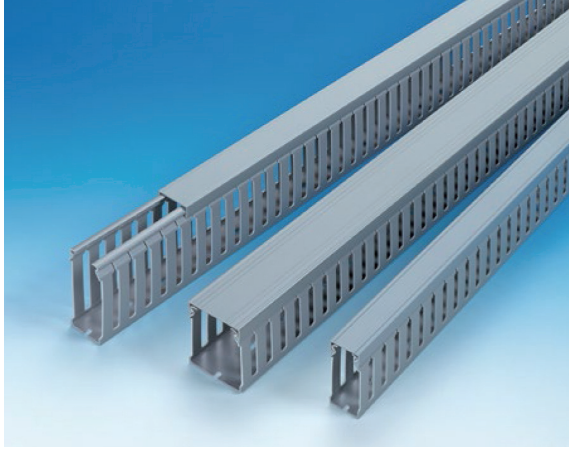

カットダクト (スリット上部接合タイプ)

使い勝手の良い短尺タイプ(1m)!!

特長

- 通線用の各穴の上部はつながっているため丈夫
- 各穴の内側は面取り加工を施したエッジレスタイプ
- つながっている部分はニッパなどで簡単に切断可能

材質

- 硬質塩化ビニル

*1:品番は本体とカバーのセット品

商品コード	品番*1	幅 (mm)	高さ (mm)	寸法図 (mm)	電線収納本数 (IV2sq換算) (本)	標準単価	梱包	出荷単位
690-360-00780	BDR-231-JP	20	30		20		36本	
690-360-00790	BDR-241-JP	25	40		35	オープン	24本	1本
690-360-00820	BDR-341-JP	30			40		20本	
690-360-00860	BDR-441-JP	40			55		16本	
690-360-00910	BDR-641-JP	60			85		12本	
690-360-00800	BDR-261-JP	25	60		55	オープン	20本	1本
690-360-00830	BDR-361-JP	30			65		16本	
690-360-00870	BDR-461-JP	40			85		12本	
690-360-00890	BDR-561-JP	50			105		12本	
690-360-00920	BDR-661-JP	60			130		8本	
690-360-00950	BDR-861-JP	80			180		8本	
690-360-00840	BDR-381-JP	30	80		85	オープン	16本	1本
690-360-00880	BDR-481-JP	40			115		12本	
690-360-00930	BDR-681-JP	60			180		8本	
690-360-00960	BDR-881-JP	80			240		8本	
690-360-00810	BDR-311-JP	30			100			
690-360-00850	BDR-411-JP	40	130	16本				
690-360-00900	BDR-611-JP	60	220	12本				
690-360-00940	BDR-811-JP	80	300	8本				
690-360-00770	BDR-111-JP	100	370	8本				