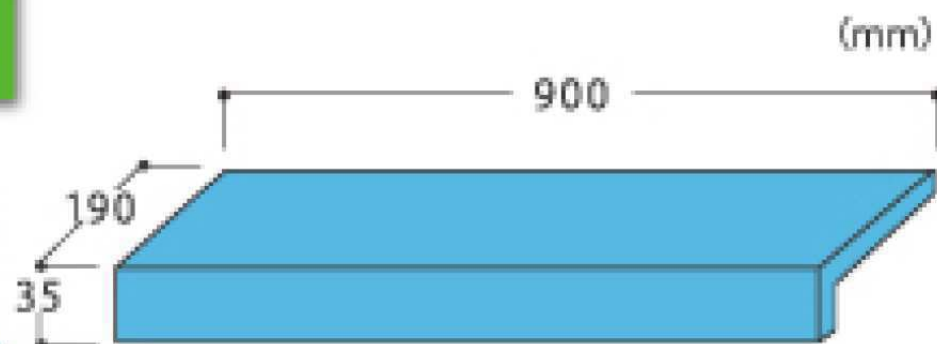

階段
養生

かたい

ダイヤステップサポート

材質:再生プラスチック

ダイヤ柄の深シボで滑りにくい、ダイヤボードで作りました。
青い階段で安心、安全です。

コンクリート階段用

用途 ● 工事現場・工場・引っ越し現場・廊下など

- 特徴
- 階段の框と踏み板に沿うようになっておりますので、カットする手間がいりません。
 - テープで固定し簡単に養生ができます。

コード	商品名	厚み(mm)	框×奥行×幅(mm)	梱包
000145	ダイヤステップサポート	2.5	35×190×900	20枚