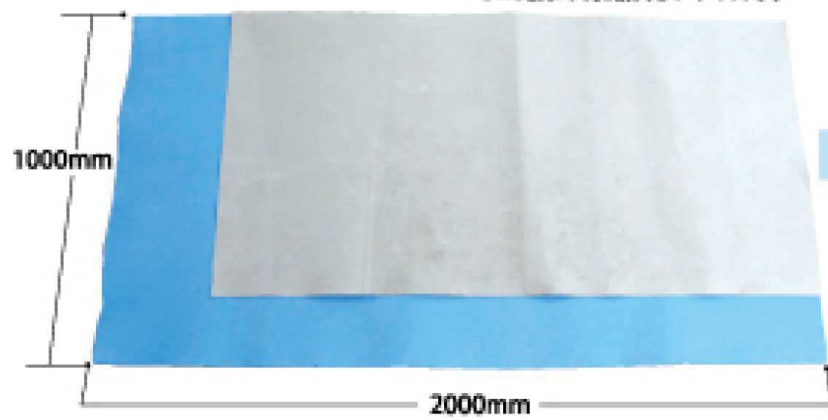

壁・床養生シート
ピッターリガード

材質：ポリエチレン

3×6版より約2割大きいサイズです

床にしっかり、しっとりなじんで養生する、
ゴムの様な柔軟性を持った厚み3mmの
今までにない床養生シートです

特徴

- 軽量で滑りにくく、摩擦に強いです
- 敷いたり、被せたり、壁に貼ったり幅広くご使用いただけます
- 厚みがあるので、しっかりとカバーしてフィット耐衝撃性に優れた強いシートです
- 石や砂などの擦り傷から床材を守る弾力性。
- 足さばきがよく、作業される方の利便性を配慮
- 多少の段差でシートが持ちあがってもフィットするのが特徴です

用途

- 屋内の床・工場の床・廊下・壁・エレベータ廻り
- 引越し現場・資材置き

エレベータ廻りなどに

リフォームに、引越しに

運搬も楽々です

※原料の性質上、匂いがござりますが、時間と共に匂いは薄れます。
匂いが気になる場合は、重ねずに保管ください。

コード	商品名	厚み(mm)	幅(mm)	長さ(mm)	梱包
000580	ピッターリガード	3	1000	2000	20枚