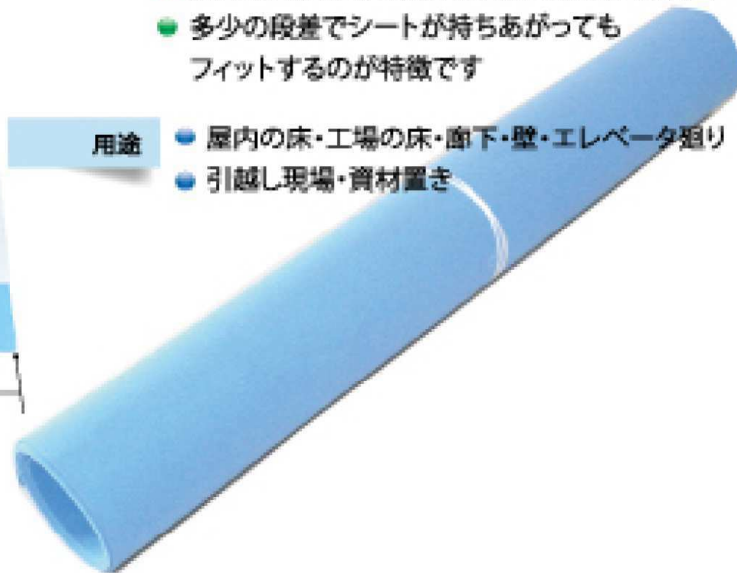

壁・床養生シート
ピッターリガード

材質：ポリエチレン

3×6版より約2割大きいサイズです

床にしっかり、しっとりなじんで養生する、
ゴムの様な柔軟性を持った厚み3mmの
今までにない床養生シートです

特徴

- 軽量で滑りにくく、摩擦に強いです
- 敷いたり、被せたり、壁に貼ったり幅広くご使用いただけます
- 厚みがあるので、しっかりとカバーしてフィット耐衝撃性に優れた強いシートです
- 石や砂などの擦り傷から床材を守る弾力性。
- 足さばきがよく、作業される方の利便性を配慮
- 多少の段差でシートが持ちあがってもフィットするのが特徴です

用途

- 屋内の床・工場の床・廊下・壁・エレベータ廻り
- 引越し現場・資材置き

エレベータ廻りなどに

リフォームに、引越しに

運搬も楽々です

※原料の性質上、匂いがござりますが、時間と共に匂いは薄れます。
匂いが気になる場合は、重ねずに保管ください。

コード	商品名	厚み(mm)	幅(mm)	長さ(mm)	梱包
000580	ピッターリガード	3	1000	2000	20枚