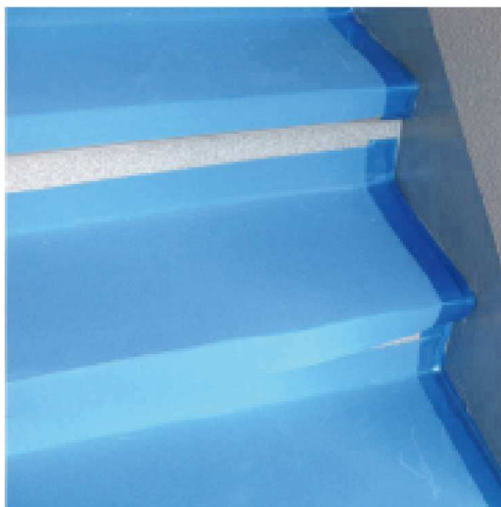

材質：ポリエチレン

特徴

- 軽くて柔らかい養生材「ピッタリガード」で階段養生カバーを作りました
- はさみで簡単にカットできるので、どのような幅にも対応します
- 框部分は折目加工を施しています
- 框の角に合わせて設置し、両端を養生テープで固定しますと、ケコミ部分は養生テープを貼らなくても反発力でケコミにフィットします

用途

- 階段の養生
- 上がり框の養生など、建築現場で
- リフォームや引越現場

木造階段用ピッタリKAIDAN

ケコミあり

コード	厚み(mm)	幅(mm)	框(mm)	長さ(mm)	入数	出荷ロット
000138	3	720	40	360	14枚	1ケース

コンクリート階段用ピッタリKAIDAN

ケコミあり

コード	厚み(mm)	幅(mm)	框(mm)	長さ(mm)	入数	出荷ロット
000139	3	950	40	340	14枚	1ケース

コンクリート階段用ピッタリKAIDAN

ケコミなし

コード	厚み(mm)	幅(mm)	框(mm)	長さ(mm)	入数	出荷ロット
000140	3	950	40	220	14枚	1ケース