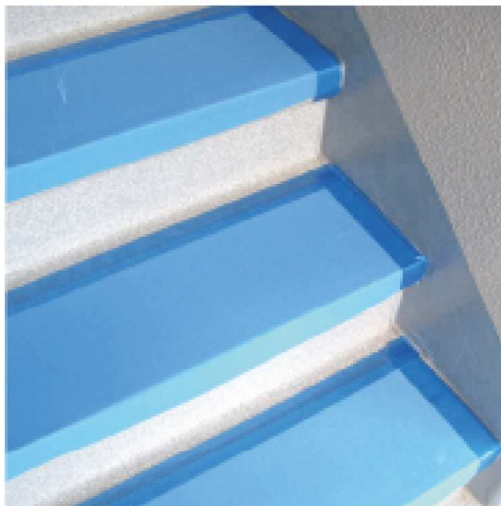

材質：ポリエチレン

特徴

- 軽くて柔らかい養生材「ピッタリガード」で階段養生カバーを作りました
- はさみで簡単にカットできるので、どのような幅にも対応します
- 框部分は折目加工を施しています
- 框の角に合わせて設置し、両端を養生テープで固定しますと、ケコミ部分は養生テープを貼らなくても反発力でケコミにフィットします

用途

- 階段の養生
- 上がり框の養生など、建築現場で
- リフォームや引越現場

木造階段用ピッタリKAIDAN

ケコミあり

コード	厚み(mm)	幅(mm)	框(mm)	長さ(mm)	入数	出荷ロット
000138	3	720	40	360	14枚	1ケース

コンクリート階段用ピッタリKAIDAN

ケコミあり

コード	厚み(mm)	幅(mm)	框(mm)	長さ(mm)	入数	出荷ロット
000139	3	950	40	340	14枚	1ケース

コンクリート階段用ピッタリKAIDAN

ケコミなし

コード	厚み(mm)	幅(mm)	框(mm)	長さ(mm)	入数	出荷ロット
000140	3	950	40	220	14枚	1ケース