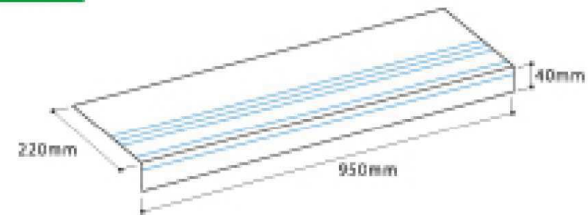

**木造階段用ピッタリKAIDAN**

**ケコミあり**

コード	厚み(mm)	幅(mm)	框(mm)	長さ(mm)	入数	出荷ロット
000138	3	720	40	360	14枚	1ケース

**コンクリート階段用ピッタリKAIDAN**

**ケコミあり**

コード	厚み(mm)	幅(mm)	框(mm)	長さ(mm)	入数	出荷ロット
000139	3	950	40	340	14枚	1ケース

**コンクリート階段用ピッタリKAIDAN**

**ケコミなし**

コード	厚み(mm)	幅(mm)	框(mm)	長さ(mm)	入数	出荷ロット
000140	3	950	40	220	14枚	1ケース