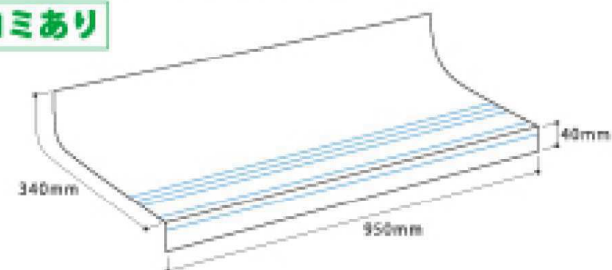

**木造階段用ピッタリKAIDAN**

**ケコミあり**

コード	厚み(mm)	幅(mm)	框(mm)	長さ(mm)	入数	出荷ロット
000138	3	720	40	360	14枚	1ケース

**コンクリート階段用ピッタリKAIDAN**

**ケコミあり**

コード	厚み(mm)	幅(mm)	框(mm)	長さ(mm)	入数	出荷ロット
000139	3	950	40	340	14枚	1ケース

**コンクリート階段用ピッタリKAIDAN**

**ケコミなし**

コード	厚み(mm)	幅(mm)	框(mm)	長さ(mm)	入数	出荷ロット
000140	3	950	40	220	14枚	1ケース