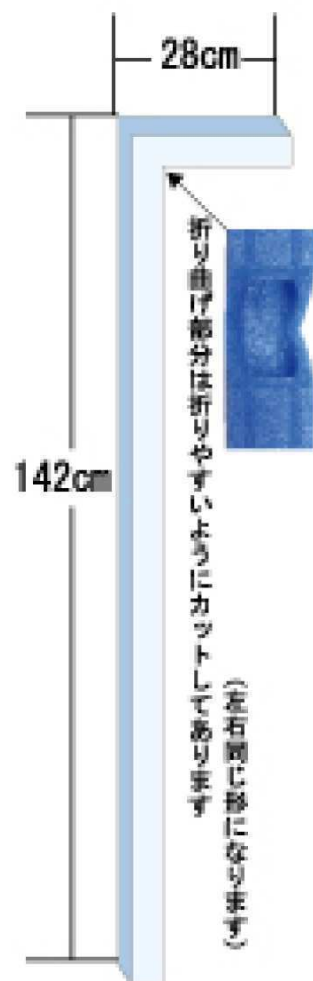

発泡ポリエチレン製
養生材

押えクリップ付き

看板枠保護カバー 美人看

材質:発泡ポリエチレン

色 ●イエロー・ブルー

用途 ●看板の枠を養生します

特徴 ●フロンガスは一切使用しない無公害商品

ジョイント部を切り取り
していますので開閉も楽々

看板の角もスッキリ、
ぴったりフィットします

幅広看板用のロングパーツで
対応幅も広がります

ロングパーツ

押さえクリップ

押さえクリップの取付例

看板枠に食い込むように
装着できるので、はずれにくいです。

コード	商品名	有効幅(mm)	長さ(mm)	色	梱包
000907	美人看	10~40	1700	イエロー	本体40組(2本/組) 押さえクリップ120個(3個×40組)
000908				ブルー	
000909	ロングパーツ	10~40	550	イエロー	40本
000910				ブルー	
000906	押さえクリップ			オフホワイト	120個(3個×40組)