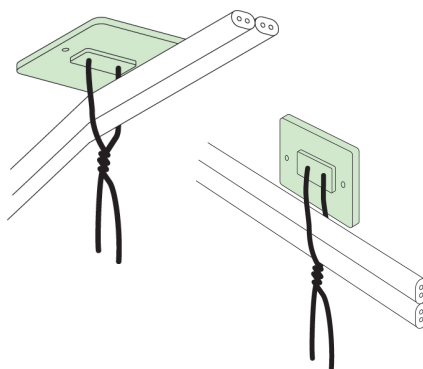

(260mm黒バインド線)

### 【特長】

- 二重天井の先行配線に使用するケーブル支持材
- 両面テープ付きは**接着剤不要で施工可能**
- 二重天井の他に軽量間柱、モルタル壁にも貼り付け可能
- 許容静荷重…両面テープ付き：9.8N (1kgf)  
両面テープ無し：49N (5kgf)

商品コード	品番	両面テープ	梱包	出荷単位
690-193-00410	<b>PKS-A-JB</b>	付き	200 個 (10 袋)	20 個 (1 袋)
690-193-00420	<b>PKS-B-JB</b>	なし		