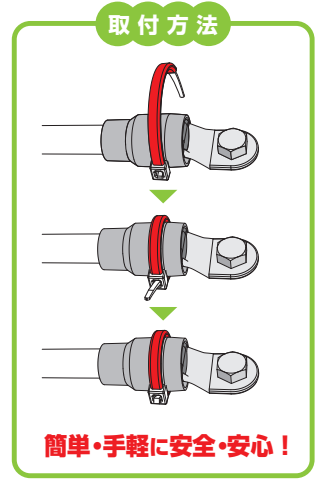

配電盤内の既設の端子に、  
電線の加工をせず、そのまま取り付けが可能

- 【特長】**
- 既存端子カバーの上から装着可
  - インシュロックで締め付けるので脱落の心配なし
- 【材質】**
- バンド：66ナイロン
  - 温度感知部：軟質塩化ビニル

ご注意：室内およびボックス内専用です  
直射日光、紫外線の当たらない場所  
でご使用ください