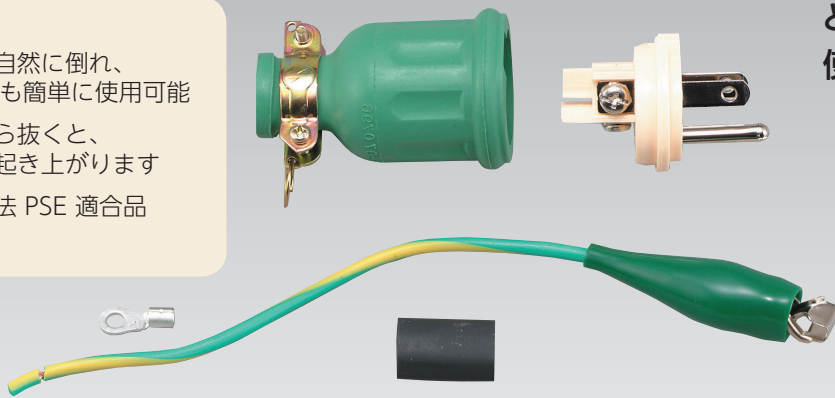

ポッキングプラグ

【特長】

- アースピンが自然に倒れ、2Pコンセントも簡単に使用可能
- コンセントから抜くと、アースピンが起き上がります
- 電気用品安全法 PSE 適合品
- 防雨型

どちらのコンセントでも
使用OK!(3P・2P兼用)

商品コード	品番	定格	適合電線サイズ	梱包		出荷単位
				大箱	小箱	
690-930-00100	PP-01	15A/125V	VCT:0.75, 1.25, 2.0, 3.5mm ² 2PNCT:0.75, 1.25, 2.0, 3.5mm ²	100袋	10袋	1袋