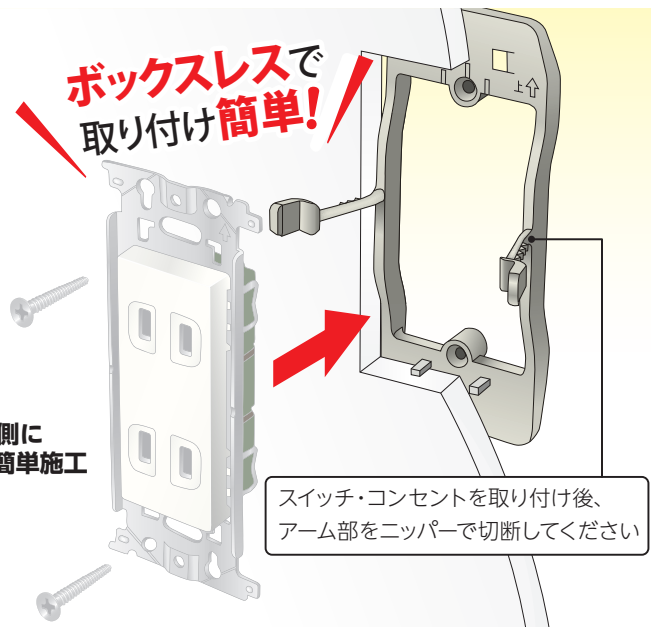

— スイッチ・コンセント用はさみ枠 —

# スゴ枠

SUGO waku JRW

**低コスト!** ボックスを使用しない  
工法のため経済的

**簡単施工!** アーム部で仮固定ができ、裏側に  
落ちません はめ込むだけの簡単施工

■材質：PVC/グレー色 ■適用壁厚さ：9.5mm~25mm

**JRW-1**  
(1連用)

**JRW-2**  
(2連用)

**JRW-3**  
(3連用)