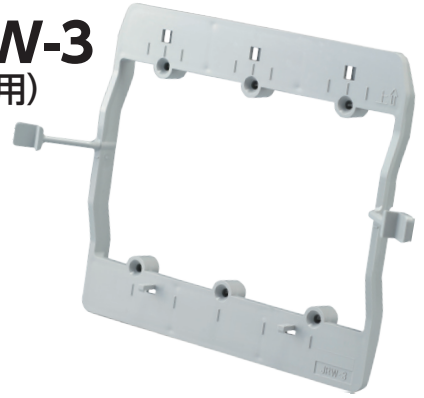

— スイッチ・コンセント用はさみ枠 —

# スゴ枠

SUGO waku JRW

**低コスト!** ボックスを使用しない  
工法のため経済的

**簡単施工!** アーム部で仮固定ができ、裏側に  
落ちません はめ込むだけの簡単施工

■材質：PVC/グレー色 ■適用壁厚さ：9.5mm~25mm

**JRW-1**  
(1連用)

**JRW-2**  
(2連用)

**JRW-3**  
(3連用)

商品コード	品番	開口寸法 (mm)		本体サイズ (mm)		梱包	出荷単位
		幅	高さ	アーム部除く W×H	アーム部含む最大 W×D×H		
690-300-00010	JRW-1	54 <sup>+5</sup> <sub>-0</sub>	95 <sup>+5</sup> <sub>-0</sub>	53×130	105×39×130	100個	10個 (1袋)
690-300-00020	JRW-2	100 <sup>+5</sup> <sub>-0</sub>	95 <sup>+5</sup> <sub>-0</sub>	99×130	151×39×130	60個	10個 (1袋)
690-300-00030	JRW-3	145 <sup>+5</sup> <sub>-0</sub>	95 <sup>+5</sup> <sub>-0</sub>	145×130	197×39×130	40個	10個 (1袋)