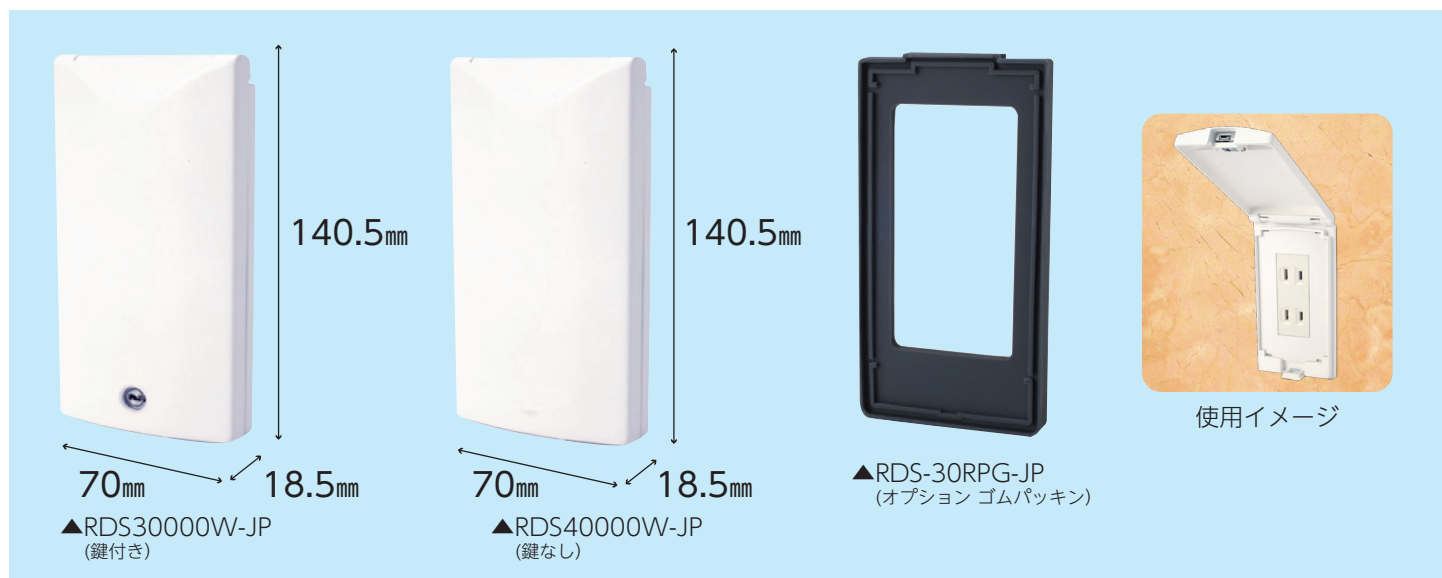

# スイッチカバー・コンセントカバー

- 屋内用スリムタイプ(業界最薄!)
- コンセントだけでなく、スイッチのカバーとしても使用可能
- 既設のスイッチやコンセントへの後付けが可能

商品コード	品番	仕様	梱包	出荷単位
690-300-00130	<b>RDS30000W-JP</b>	スリムタイプ屋内用(鍵付き ホワイト)コンセントカバー	50個	1個
690-300-00150	<b>RDS40000W-JP</b>	スリムタイプ屋内用(鍵なし ホワイト)コンセントカバー	50個	1個
690-300-00140	<b>RDS-30RPG-JP</b>	IPX4防滴ゴムパッキン(スリムタイプ屋内用オプション)	120個 / 20個 (1箱) / (1袋)	1個