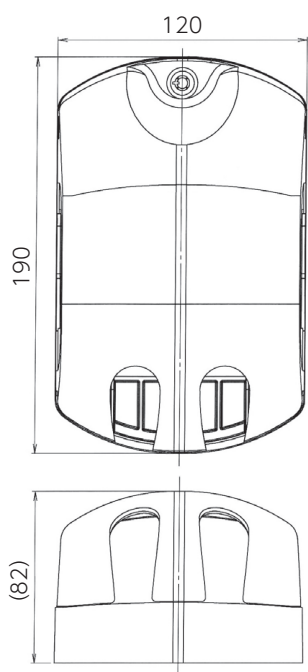

アルミボディのデカいやつがタフに守る!!

▲RDC60KSL-JP

▲RDC60KMB-JP

専用キー(2本)付

【特長】

- ボディは厚さ3mmのアルミ製
- ラウンド形状で人にやさしいデザイン
- ネジ固定(4ヶ所)でスピード設置
※固定用ネジは付属していません(適用サイズ:M4相当)
- コンセントを差したままカバーの開閉と施錠が可能

適合屋外コンセントの大きさ

商品コード	品番	色	質量(g)	梱包	出荷単位
690-300-00090	RDC60KSL-JP	シルバー	560	20個	1個
690-300-00100	RDC60KMB-JP	メタルブラック	560	20個	1個