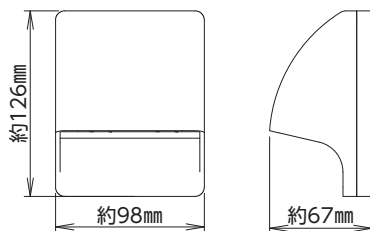

アルミボディのデカいやつがタフに守る!!

▲RDC60KSL-JP

▲RDC60KMB-JP

専用キー(2本)付

【特長】

- ボディは厚さ3mmのアルミ製
- ラウンド形状で人にやさしいデザイン
- ネジ固定(4ヶ所)でスピード設置
※固定用ネジは付属していません(適用サイズ:M4相当)
- コンセントを差したままカバーの開閉と施錠が可能

適合屋外コンセントの大きさ

商品コード	品番	色	質量(g)	梱包	出荷単位
690-300-00090	RDC60KSL-JP	シルバー	560	20個	1個
690-300-00100	RDC60KMB-JP	メタルブラック	560	20個	1個