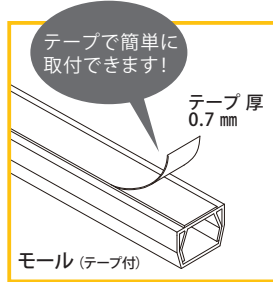

モール1号・2号

本体・フレキ・コネクタがあればすべて解決!!
出ズミ・入ズミ・マガリはもういらない!

【材質】

- モール：硬質PVC
- コネクタ：ASA
- フレキ：PE

品名	サイズ	適応ケーブル	適合通信線	適合LANケーブル
モール1号	W16.0× H9.5	・VVF1.6×2C 1条	・4.5φ以下の通信線	・UTP0.5×4P 1条
モール2号	W21.0×H10.0	・VVF1.6×3C 1条 ・VVF2.0×3C 1条	・7.0φ以下の通信線	・UTP0.5×4P 2条

商品コード	品番	品名	W (mm)	w (mm)	H (mm)	h (mm)	L (mm)	色	梱包	出荷単位
690-360-33010	JMT12	モール1号 テープ付	16.0	12.8	9.5	7.9	1000	ホワイト	50本	1本
690-360-33020	JMT13							ミルキーホワイト		
690-360-33030	JMT22	モール2号 テープ付	21.0	17.2	10.0	8.2	1000	ホワイト		
690-360-33040	JMT23							ミルキーホワイト		
690-360-34010	JMCN12	コネクタ1号	23.2	18.7	14.1	11.0	40	ホワイト	100個 / 10個 (1箱) / (1袋)	1個
690-360-34020	JMCN13							ミルキーホワイト		
690-360-34030	JMCN22	コネクタ2号	28.4	23.9	16.2	11.5	42	ホワイト	50個 / 10個 (1箱) / (1袋)	1個
690-360-34040	JMCN23							ミルキーホワイト		
690-360-35010	JMF12	フレキ1号	21.0	16.2	12.5	7.7	201	ホワイト	10本 (1袋)	1本
690-360-35020	JMF13							ミルキーホワイト		
690-360-35030	JMF22	フレキ2号	26.0	20.6	14.5	9.1	203	ホワイト		
690-360-35040	JMF23							ミルキーホワイト		