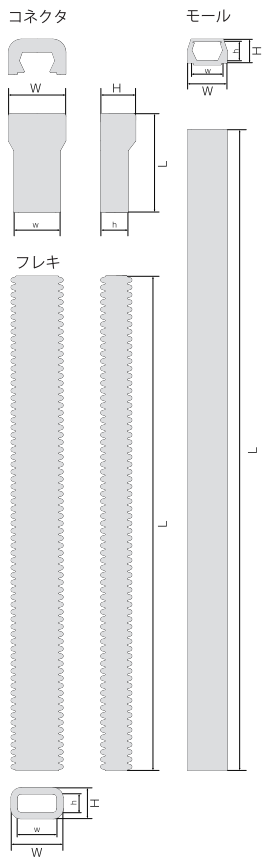

モール1号・2号

本体・フレキ・コネクタがあればすべて解決!!
出ズミ・入ズミ・マガリはもういらない!

【材質】

- モール：硬質PVC
- コネクタ：ASA
- フレキ：PE

品名	サイズ	適応ケーブル	適合通信線	適合LANケーブル
モール1号	W16.0× H9.5	・VVF1.6×2C 1条	・4.5φ以下の通信線	・UTP0.5×4P 1条
モール2号	W21.0×H10.0	・VVF1.6×3C 1条 ・VVF2.0×3C 1条	・7.0φ以下の通信線	・UTP0.5×4P 2条

商品コード	品番	品名	W (mm)	w (mm)	H (mm)	h (mm)	L (mm)	色	梱包	出荷単位
690-360-33010	JMT12	モール1号 テープ付	16.0	12.8	9.5	7.9	1000	ホワイト	50本	1本
690-360-33020	JMT13							ミルキーホワイト		
690-360-33030	JMT22	モール2号 テープ付	21.0	17.2	10.0	8.2	1000	ホワイト		
690-360-33040	JMT23							ミルキーホワイト		
690-360-34010	JMCN12	コネクタ1号	23.2	18.7	14.1	11.0	40	ホワイト	100個 / 10個 (1箱) / (1袋)	1個
690-360-34020	JMCN13							ミルキーホワイト		
690-360-34030	JMCN22	コネクタ2号	28.4	23.9	16.2	11.5	42	ホワイト	50個 / 10個 (1箱) / (1袋)	1個
690-360-34040	JMCN23							ミルキーホワイト		
690-360-35010	JMF12	フレキ1号	21.0	16.2	12.5	7.7	201	ホワイト	10本 (1袋)	1本
690-360-35020	JMF13							ミルキーホワイト		
690-360-35030	JMF22	フレキ2号	26.0	20.6	14.5	9.1	203	ホワイト		
690-360-35040	JMF23							ミルキーホワイト		