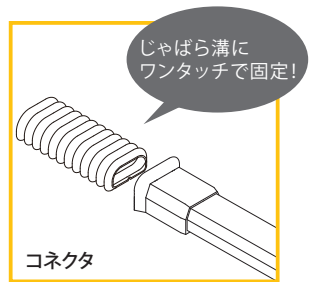

モール1号・2号

本体・フレキ・コネクタがあればすべて解決!!
出ズミ・入ズミ・マガリはもういらない!

【材質】

- モール：硬質PVC
- コネクタ：ASA
- フレキ：PE

品名	サイズ	適応ケーブル	適合通信線	適合LANケーブル
モール1号	W16.0× H9.5	・VVF1.6×2C 1条	・4.5φ以下の通信線	・UTP0.5×4P 1条
モール2号	W21.0×H10.0	・VVF1.6×3C 1条 ・VVF2.0×3C 1条	・7.0φ以下の通信線	・UTP0.5×4P 2条

商品コード	品番	品名	W (mm)	w (mm)	H (mm)	h (mm)	L (mm)	色	梱包	出荷単位
690-360-33010	JMT12	モール1号 テープ付	16.0	12.8	9.5	7.9	1000	ホワイト	50本	1本
690-360-33020	JMT13							ミルキーホワイト		
690-360-33030	JMT22	モール2号 テープ付	21.0	17.2	10.0	8.2	1000	ホワイト		
690-360-33040	JMT23							ミルキーホワイト		
690-360-34010	JMCN12	コネクタ1号	23.2	18.7	14.1	11.0	40	ホワイト	100個 / 10個 (1箱) / (1袋)	1個
690-360-34020	JMCN13							ミルキーホワイト		
690-360-34030	JMCN22	コネクタ2号	28.4	23.9	16.2	11.5	42	ホワイト	50個 / 10個 (1箱) / (1袋)	1個
690-360-34040	JMCN23							ミルキーホワイト		
690-360-35010	JMF12	フレキ1号	21.0	16.2	12.5	7.7	201	ホワイト	10本 (1袋)	1本
690-360-35020	JMF13							ミルキーホワイト		
690-360-35030	JMF22	フレキ2号	26.0	20.6	14.5	9.1	203	ホワイト		
690-360-35040	JMF23							ミルキーホワイト		