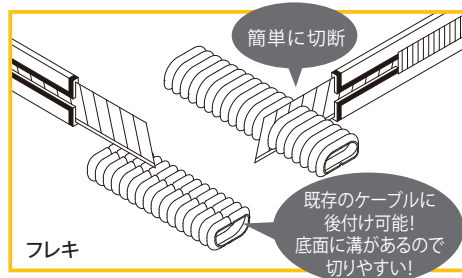

モール1号・2号

本体・フレキ・コネクタがあればすべて解決!!
出ズミ・入ズミ・マガリはもういらない!

【材質】

- モール：硬質PVC
- コネクタ：ASA
- フレキ：PE

品名	サイズ	適応ケーブル	適合通信線	適合LANケーブル
モール1号	W16.0× H9.5	・VVF1.6×2C 1条	・4.5φ以下の通信線	・UTP0.5×4P 1条
モール2号	W21.0×H10.0	・VVF1.6×3C 1条 ・VVF2.0×3C 1条	・7.0φ以下の通信線	・UTP0.5×4P 2条

商品コード	品番	品名	W (mm)	w (mm)	H (mm)	h (mm)	L (mm)	色	梱包	出荷単位
690-360-33010	JMT12	モール1号 テープ付	16.0	12.8	9.5	7.9	1000	ホワイト	50本	1本
690-360-33020	JMT13							ミルキーホワイト		
690-360-33030	JMT22	モール2号 テープ付	21.0	17.2	10.0	8.2	1000	ホワイト		
690-360-33040	JMT23							ミルキーホワイト		
690-360-34010	JMCN12	コネクタ1号	23.2	18.7	14.1	11.0	40	ホワイト	100個 / 10個 (1箱) / (1袋)	1個
690-360-34020	JMCN13							ミルキーホワイト		
690-360-34030	JMCN22	コネクタ2号	28.4	23.9	16.2	11.5	42	ホワイト	50個 / 10個 (1箱) / (1袋)	1個
690-360-34040	JMCN23							ミルキーホワイト		
690-360-35010	JMF12	フレキ1号	21.0	16.2	12.5	7.7	201	ホワイト	10本 (1袋)	1本
690-360-35020	JMF13							ミルキーホワイト		
690-360-35030	JMF22	フレキ2号	26.0	20.6	14.5	9.1	203	ホワイト		
690-360-35040	JMF23							ミルキーホワイト		