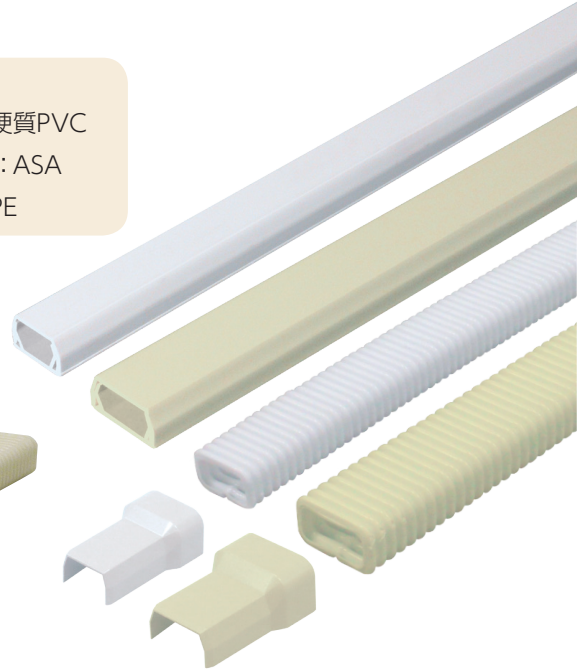

# モール1号・2号

本体・フレキ・コネクタがあればすべて解決!!  
出ズミ・入ズミ・マガリはもういらない!

**【材質】**

- モール：硬質PVC
- コネクタ：ASA
- フレキ：PE

品名	サイズ	適応ケーブル	適応通信線	適応LANケーブル
モール1号	W16.0× H9.5	・VVF1.6×2C 1条	・4.5φ以下の通信線	・UTP0.5×4P 1条
モール2号	W21.0×H10.0	・VVF1.6×3C 1条 ・VVF2.0×3C 1条	・7.0φ以下の通信線	・UTP0.5×4P 2条

商品コード	品番	品名	W (mm)	w (mm)	H (mm)	h (mm)	L (mm)	色	梱包	出荷単位
690-360-33010	JMT12	モール1号 テープ付	16.0	12.8	9.5	7.9	1000	ホワイト	50本	1本
690-360-33020	JMT13							ミルキーホワイト		
690-360-33030	JMT22	モール2号 テープ付	21.0	17.2	10.0	8.2	1000	ホワイト		
690-360-33040	JMT23							ミルキーホワイト		
690-360-34010	JMCN12	コネクタ1号	23.2	18.7	14.1	11.0	40	ホワイト	100個 / 10個 (1箱) / (1袋)	1個
690-360-34020	JMCN13							ミルキーホワイト		
690-360-34030	JMCN22	コネクタ2号	28.4	23.9	16.2	11.5	42	ホワイト	50個 / 10個 (1箱) / (1袋)	1個
690-360-34040	JMCN23							ミルキーホワイト		
690-360-35010	JMF12	フレキ1号	21.0	16.2	12.5	7.7	201	ホワイト	10本 (1袋)	1本
690-360-35020	JMF13							ミルキーホワイト		
690-360-35030	JMF22	フレキ2号	26.0	20.6	14.5	9.1	203	ホワイト		
690-360-35040	JMF23							ミルキーホワイト		