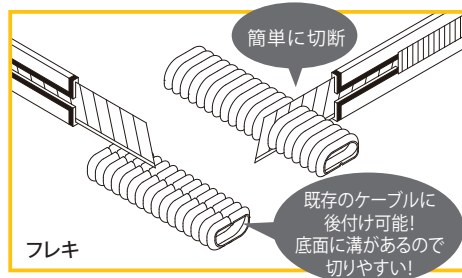

# モール1号・2号

本体・フレキ・コネクタがあればすべて解決!!  
出ズミ・入ズミ・マガリはもういらない!

**【材質】**

- モール：硬質PVC
- コネクタ：ASA
- フレキ：PE

品名	サイズ	適応ケーブル	適応通信線	適応LANケーブル
モール1号	W16.0× H9.5	・VVF1.6×2C 1条	・4.5φ以下の通信線	・UTP0.5×4P 1条
モール2号	W21.0×H10.0	・VVF1.6×3C 1条 ・VVF2.0×3C 1条	・7.0φ以下の通信線	・UTP0.5×4P 2条

商品コード	品番	品名	W (mm)	w (mm)	H (mm)	h (mm)	L (mm)	色	梱包	出荷単位
690-360-33010	JMT12	モール1号 テープ付	16.0	12.8	9.5	7.9	1000	ホワイト	50本	1本
690-360-33020	JMT13							ミルキーホワイト		
690-360-33030	JMT22	モール2号 テープ付	21.0	17.2	10.0	8.2	1000	ホワイト		
690-360-33040	JMT23							ミルキーホワイト		
690-360-34010	JMCN12	コネクタ1号	23.2	18.7	14.1	11.0	40	ホワイト	100個 / 10個 (1箱) / (1袋)	1個
690-360-34020	JMCN13							ミルキーホワイト		
690-360-34030	JMCN22	コネクタ2号	28.4	23.9	16.2	11.5	42	ホワイト	50個 / 10個 (1箱) / (1袋)	1個
690-360-34040	JMCN23							ミルキーホワイト		
690-360-35010	JMF12	フレキ1号	21.0	16.2	12.5	7.7	201	ホワイト	10本 (1袋)	1本
690-360-35020	JMF13							ミルキーホワイト		
690-360-35030	JMF22	フレキ2号	26.0	20.6	14.5	9.1	203	ホワイト		
690-360-35040	JMF23							ミルキーホワイト		