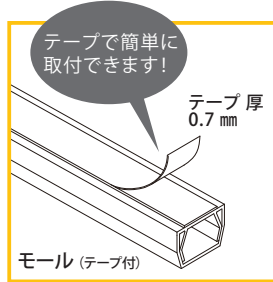

# モール1号・2号

本体・フレキ・コネクタがあればすべて解決!!  
出ズミ・入ズミ・マガリはもういらない!

**【材質】**

- モール：硬質PVC
- コネクタ：ASA
- フレキ：PE

品名	サイズ	適応ケーブル	適応通信線	適応LANケーブル
モール1号	W16.0× H9.5	・VVF1.6×2C 1条	・4.5φ以下の通信線	・UTP0.5×4P 1条
モール2号	W21.0×H10.0	・VVF1.6×3C 1条 ・VVF2.0×3C 1条	・7.0φ以下の通信線	・UTP0.5×4P 2条

商品コード	品番	品名	W (mm)	w (mm)	H (mm)	h (mm)	L (mm)	色	梱包	出荷単位
690-360-33010	JMT12	モール1号 テープ付	16.0	12.8	9.5	7.9	1000	ホワイト	50本	1本
690-360-33020	JMT13							ミルキーホワイト		
690-360-33030	JMT22	モール2号 テープ付	21.0	17.2	10.0	8.2	1000	ホワイト		
690-360-33040	JMT23							ミルキーホワイト		
690-360-34010	JMCN12	コネクタ1号	23.2	18.7	14.1	11.0	40	ホワイト	100個 / 10個 (1箱) / (1袋)	1個
690-360-34020	JMCN13							ミルキーホワイト		
690-360-34030	JMCN22	コネクタ2号	28.4	23.9	16.2	11.5	42	ホワイト	50個 / 10個 (1箱) / (1袋)	1個
690-360-34040	JMCN23							ミルキーホワイト		
690-360-35010	JMF12	フレキ1号	21.0	16.2	12.5	7.7	201	ホワイト	10本 (1袋)	1本
690-360-35020	JMF13							ミルキーホワイト		
690-360-35030	JMF22	フレキ2号	26.0	20.6	14.5	9.1	203	ホワイト		
690-360-35040	JMF23							ミルキーホワイト		