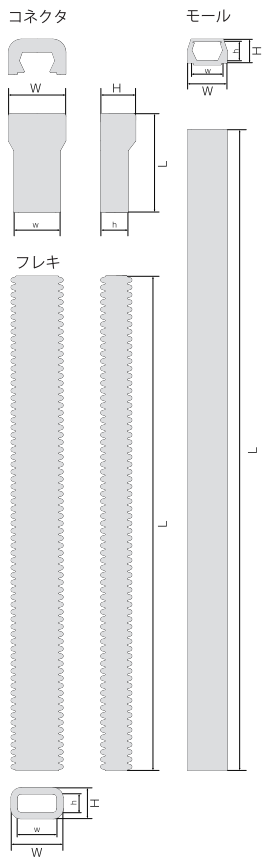

# モール1号・2号

本体・フレキ・コネクタがあればすべて解決!!  
出ズミ・入ズミ・マガリはもういらない!

**【材質】**

- モール：硬質PVC
- コネクタ：ASA
- フレキ：PE

品名	サイズ	適応ケーブル	適応通信線	適応LANケーブル
モール1号	W16.0× H9.5	・VVF1.6×2C 1条	・4.5φ以下の通信線	・UTP0.5×4P 1条
モール2号	W21.0×H10.0	・VVF1.6×3C 1条 ・VVF2.0×3C 1条	・7.0φ以下の通信線	・UTP0.5×4P 2条

商品コード	品番	品名	W (mm)	w (mm)	H (mm)	h (mm)	L (mm)	色	梱包	出荷単位
690-360-33010	JMT12	モール1号 テープ付	16.0	12.8	9.5	7.9	1000	ホワイト	50本	1本
690-360-33020	JMT13							ミルキーホワイト		
690-360-33030	JMT22	モール2号 テープ付	21.0	17.2	10.0	8.2	1000	ホワイト		
690-360-33040	JMT23							ミルキーホワイト		
690-360-34010	JMCN12	コネクタ1号	23.2	18.7	14.1	11.0	40	ホワイト	100個 / 10個 (1箱) / (1袋)	1個
690-360-34020	JMCN13							ミルキーホワイト		
690-360-34030	JMCN22	コネクタ2号	28.4	23.9	16.2	11.5	42	ホワイト	50個 / 10個 (1箱) / (1袋)	1個
690-360-34040	JMCN23							ミルキーホワイト		
690-360-35010	JMF12	フレキ1号	21.0	16.2	12.5	7.7	201	ホワイト	10本 (1袋)	1本
690-360-35020	JMF13							ミルキーホワイト		
690-360-35030	JMF22	フレキ2号	26.0	20.6	14.5	9.1	203	ホワイト		
690-360-35040	JMF23							ミルキーホワイト		