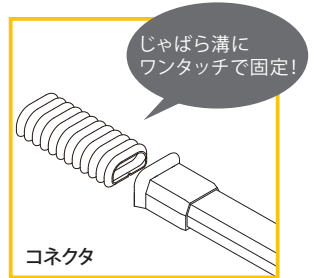

# モール1号・2号

本体・フレキ・コネクタがあればすべて解決!!  
出ズミ・入ズミ・マガリはもういらない!

**【材質】**

- モール：硬質PVC
- コネクタ：ASA
- フレキ：PE

品名	サイズ	適応ケーブル	適応通信線	適応LANケーブル
モール1号	W16.0× H9.5	・VVF1.6×2C 1条	・4.5φ以下の通信線	・UTP0.5×4P 1条
モール2号	W21.0×H10.0	・VVF1.6×3C 1条 ・VVF2.0×3C 1条	・7.0φ以下の通信線	・UTP0.5×4P 2条

商品コード	品番	品名	W (mm)	w (mm)	H (mm)	h (mm)	L (mm)	色	梱包	出荷単位
690-360-33010	JMT12	モール1号 テープ付	16.0	12.8	9.5	7.9	1000	ホワイト	50本	1本
690-360-33020	JMT13							ミルキーホワイト		
690-360-33030	JMT22	モール2号 テープ付	21.0	17.2	10.0	8.2	1000	ホワイト		
690-360-33040	JMT23							ミルキーホワイト		
690-360-34010	JMCN12	コネクタ1号	23.2	18.7	14.1	11.0	40	ホワイト	100個 / 10個 (1箱) / (1袋)	1個
690-360-34020	JMCN13							ミルキーホワイト		
690-360-34030	JMCN22	コネクタ2号	28.4	23.9	16.2	11.5	42	ホワイト	50個 / 10個 (1箱) / (1袋)	1個
690-360-34040	JMCN23							ミルキーホワイト		
690-360-35010	JMF12	フレキ1号	21.0	16.2	12.5	7.7	201	ホワイト	10本 (1袋)	1本
690-360-35020	JMF13							ミルキーホワイト		
690-360-35030	JMF22	フレキ2号	26.0	20.6	14.5	9.1	203	ホワイト		
690-360-35040	JMF23							ミルキーホワイト		