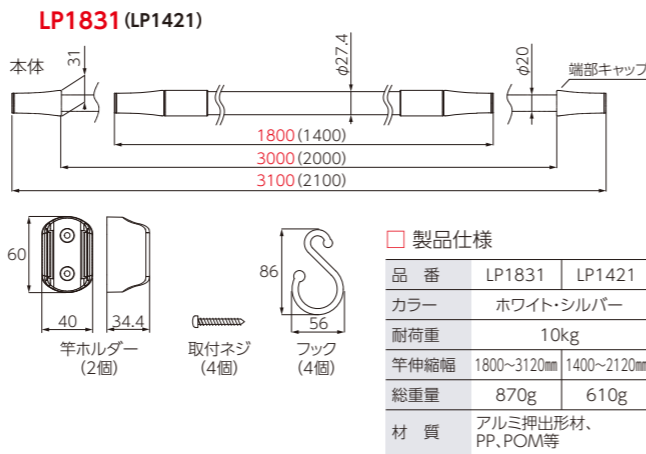

TJ

台座

台座の差込口はすり鉢形状になっており、吊材が取付けやすい。

調整

弊社開発のクイックロック機構を使用。より簡単にパイプの長さの調節が可能。

リング

大径口設計になっているので、竿が差しこみやすい。さらに2点支持でボールの安定感抜群。

フック

収納時は専用のフックにかけることができます。(1本組・2本組ともに、1つずつ付属されています)

TJ6090,4565,3243(吊下型室内物干金物)

□ 部品寸法図 基本納まり寸法図

LP

端部

竿をスマートに見せる形状にすることで、圧迫感をなくし、お部屋の雰囲気になじみます。

調整

洗濯物の量に合わせて、竿の長さが調節できます。(※ロック機能はありません)

竿ホルダー

竿の長さを考慮して竿ホルダーを取付けることと床掃除の際に、物をどける手間がなくなります。

LP1831,1421(室内伸縮竿)

□ 本体寸法・梱包詳細

□ お求めは

□ 製造元

タカラ産業株式会社

〒577-0013
大阪府東大阪市長田中2丁目2番30号 長田エミネスビル2F
TEL(06)7711-3080
<http://www.takaranet.co.jp>