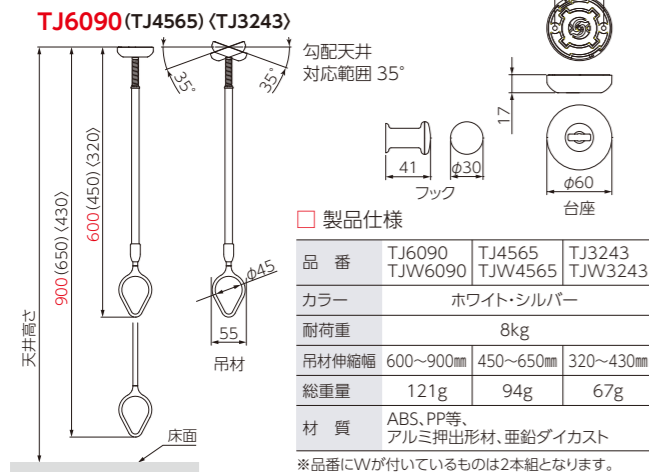

TJ

台座

台座の差込口はすり鉢形状になっており、吊材が取付けやすい。

調整

弊社開発のクイックロック機構を使用。より簡単にパイプの長さの調節が可能。

リング

大径口設計になっているので、竿が差しこみやすい。さらに2点支持でボールの安定感抜群。

フック

収納時は専用のフックにかけることができます。(1本組・2本組ともに、1つずつ付属されています)

TJ6090,4565,3243(吊下型室内物干金物)

□ 部品寸法図 基本納まり寸法図

LP

端部

竿をスマートに見せる形状にすることで、圧迫感をなくし、お部屋の雰囲気になじみます。

調整

洗濯物の量に合わせて、竿の長さが調節できます。(※ロック機能はありません)

竿ホルダー

竿の長さを考慮して竿ホルダーを取付けることと床掃除の際に、物をどける手間がなくなります。

LP1831,1421(室内伸縮竿)

□ 本体寸法・梱包詳細

□ お求めは

□ 製造元

タカラ産業株式会社

〒577-0013
大阪府東大阪市長田中2丁目2番30号 長田エミネスビル2F
TEL(06)7711-3080
<http://www.takaranet.co.jp>