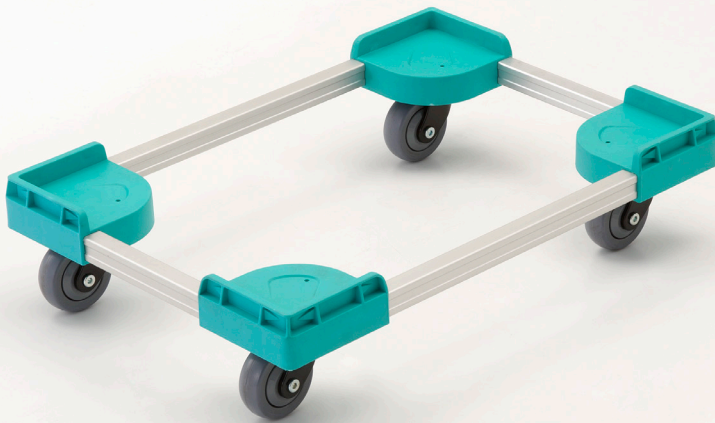

ALMIDOOOY

アルミドーリー台車 カタログ

アルミドーリー台車

折りたたみコンテナに対応した台車

アルミ材と樹脂製コーナーパーツとの組み合わせで、衛生的でありながら、強度も優れています。軽量で持ち運びが容易です。コンビニやスーパーマーケット等へのコンテナ搬入台車として最適です。

◎規格外サイズも製作いたします(補強入りも可)

使用例

型式	枠内寸法(mm)			均等質量(kg)	自重(kg)
	長さ	幅	全高		
TEA-1	534	370	147	150	2.5
TEA-2	654	444	147	150	2.8

- キャスターは75φナイロン車輪。自在車ストッパー2ヶ、自在車2ヶ(標準)です。
- 連結バー:アルミ
- コーナー:ポリプロピレン(PP)
- 最小製作ロット:5台(応相談)
- 平坦な路面で使用してください。
- 常温での使用をお願いします。
- 人力によって使用する構造のキャスターとなっています。

アルミドーリー台車[マルチタイプ]

優れた強度を誇る 新設計のドーリー台車

衛生面でも優れ、軽量なので持ち運びが容易です。折りたたみコンテナにベストマッチします。

型式	枠内寸法(mm)			均等質量(kg)	自重(kg)
	長さ	幅	全高		
HB04071D	540	376	130	150	2.1

- キャスターは75φナイロン車輪。自在4ヶ。
- 連結バー:アルミ
- コーナー:ポリプロピレン(PP)
- 最小製作ロット:5台(応相談)
- 平坦な路面で使用してください。
- 常温での使用をお願いします。
- 人力によって使用する構造のキャスターとなっています。