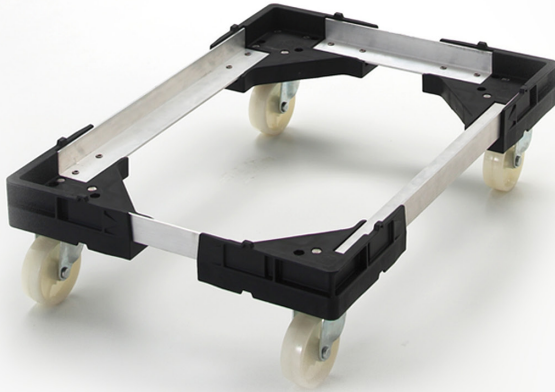

ALMIDOOOY

アルミドーリー台車 カタログ

アルミドーリー台車

折りたたみコンテナに対応した台車

アルミ材と樹脂製コーナーパーツとの組み合わせで、衛生的でありながら、強度も優れています。軽量で持ち運びが容易です。コンビニやスーパーマーケット等へのコンテナ搬入台車として最適です。

◎規格外サイズも製作いたします(補強入りも可)

使用例

型式	枠内寸法(mm)			均等質量(kg)	自重(kg)
	長さ	幅	全高		
TEA-1	534	370	147	150	2.5
TEA-2	654	444	147	150	2.8

- キャスターは75φナイロン車輪。自在車ストッパー2ヶ、自在車2ヶ(標準)です。
- 連結バー:アルミ
- コーナー:ポリプロピレン(PP)
- 最小製作ロット:5台(応相談)
- 平坦な路面で使用してください。
- 常温での使用をお願いします。
- 人力によって使用する構造のキャスターとなっています。

アルミドーリー台車[マルチタイプ]

優れた強度を誇る 新設計のドーリー台車

衛生面でも優れ、軽量なので持ち運びが容易です。折りたたみコンテナにベストマッチします。

型式	枠内寸法(mm)			均等質量(kg)	自重(kg)
	長さ	幅	全高		
HB04071D	540	376	130	150	2.1

- キャスターは75φナイロン車輪。自在4ヶ。
- 連結バー:アルミ
- コーナー:ポリプロピレン(PP)
- 最小製作ロット:5台(応相談)
- 平坦な路面で使用してください。
- 常温での使用をお願いします。
- 人力によって使用する構造のキャスターとなっています。