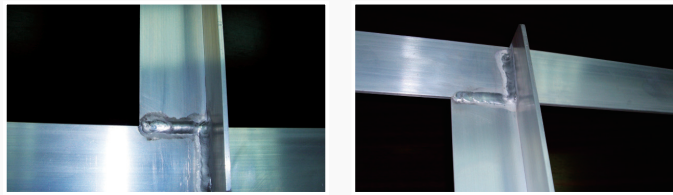

◎規格外サイズも製作いたします(補強入りも可)

使用例