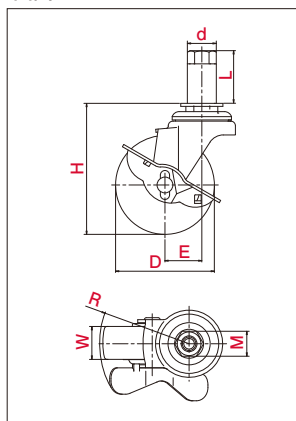

・図面

・取付方法〔差し込み式〕

・主な使用例

※写真は代表的な製品イメージです。

品番	車輪	車輪径 D (mm)	車幅 W (mm)	取付高 H (mm)	パイプ径 d (mm)	軸長 L (mm)	対辺 M (mm)	偏心 E (mm)	旋回半径 R (mm)	許容荷重 [daN (kgf)]
STF-75NRBDS, ϕ 22		75	27	100	22	40	21	28	70	60(61.2)
STF-75NRBDS, ϕ 24P					24					
STF-75NRBDS, ϕ 34					34	60				
STF-75UHFDS, ϕ 22		75	26	100	22	40	21	28	70	70(71.4)
STF-75UHFDS, ϕ 24P					24					
STF-75UHFDS, ϕ 34					34	60				

・専用工具 ユーエイスパナ (19mm/21mm)
21×23スパナ