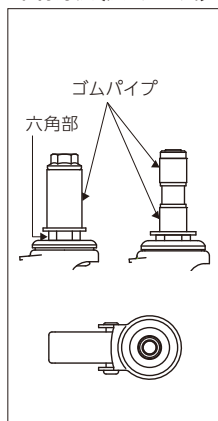

・図面

・取付方法〔差し込み式〕

・主な使用例

※写真は代表的な製品イメージです。

品番	車輪	車輪径 D (mm)	車幅 W (mm)	取付高 H (mm)	パイプ径 d (mm)	軸長 L (mm)	対辺 M (mm)	偏心 E (mm)	旋回半径 R (mm)	許容荷重 [daN (kgf)]
STF-75NRBDS, ϕ 22		75	27	100	22	40	21	28	70	60(61.2)
STF-75NRBDS, ϕ 24P					24					
STF-75NRBDS, ϕ 34					34	60				
STF-75UHFDS, ϕ 22		75	26	100	22	40	21	28	70	70(71.4)
STF-75UHFDS, ϕ 24P					24					
STF-75UHFDS, ϕ 34					34	60				