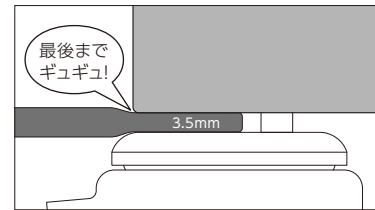

OTHERS / OTHER-type

ユーエイスパナ

品番	A(mm)	B(mm)	素材	板厚(mm)
ユーエイスパナ	19	21	クロムバナジウム鋼	3.5 (手持ち部分6.5mm)

- ラチェット機能で
作業効率大幅UP!

- 3.5mmの薄さで
最後までガッチリ締められる

- 高硬質な
「クロムバナジウム鋼」採用

キャスター専用スパナ

両口平スパナ

品番	A(mm)	B(mm)	素材	板厚(mm)	
19×21スパナ	19	21	スチール	3	
21×23スパナ	21	23	スチール	3	

片口平スパナ

品番	A(mm)	素材	板厚(mm)	
8平スパナ	8	スチール	2	
10平スパナ	10	スチール	2	
12平スパナ	12	スチール	2	
13平スパナ	13	スチール	2	
14平スパナ	14	スチール	2	
17平スパナ	17	スチール	2	
30平スパナ	30	スチール	2	