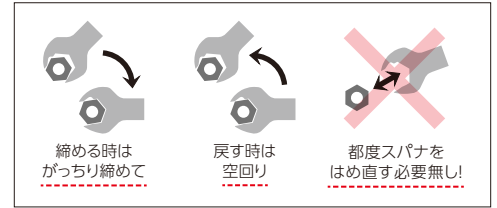

OTHERS / OTHER-type

ユーエイスパナ

品番	A(mm)	B(mm)	素材	板厚(mm)
ユーエイスパナ	19	21	クロムバナジウム鋼	3.5 (手持ち部分6.5mm)

- ラチェット機能で
作業効率大幅UP!

- 3.5mmの薄さで
最後までガッチリ締められる

- 高硬質な
「クロムバナジウム鋼」採用

キャスター専用スパナ

両口平スパナ