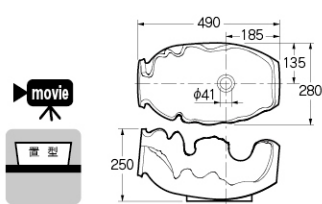

和風デザイン

水栓金具：716-852-D (P.102)
化粧キャップ：433-114 (P.484)
カウンター：497-015-D (P.249)

推奨水栓金具：716-820-13 (P.101)、716-254-13 (P.101)、716-271 (P.101)、
716-824 (P.102)、716-313 (P.121)

壺型手洗器

493-094 ¥100,000 1/-

- 陶器製
- 切込寸法φ90ミリ
- 固定金具付き

排水・国内7 P.462・463

※素地と釉薬の収縮性の違いから生じる貫入(ひび割れ模様)が焼き物の特色、特長としてさまざまな味わいを表現しています。

吐水口：700-751 (P.112)
化粧バルブ：784-407 (P.112)
カウンター：497-015-D (P.249)

木瓜型手洗器

493-035 ¥252,000 1/-

- 青銅製
- 切込寸法はP.721をご参照ください。
- 化粧キャップ・固定金具付き