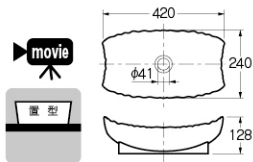

排水・国内7 P.462・463

※素地と釉薬の収縮性の違いから生じる貫入(ひび割れ模様)が焼き物の特色、特長としてさまざまな味わいを表現しています。

吐水口：700-751 (P.112)
化粧バルブ：784-407 (P.112)
カウンター：497-015-D (P.249)

木瓜型手洗器

493-035 ¥252,000 1/-

- 青銅製
- 切込寸法はP.721をご参照ください。
- 化粧キャップ・固定金具付き

排水・国内7 P.462・463

龍の装飾は器の前面のみ、背面は無地です。

舟型手洗器

493-027-DG (古窯) ¥54,000 1/-

493-027-M1 (古幻) ¥56,000 1/-

- 陶器製
- 切込寸法φ90ミリ

排水・国内6 P.462・463

こよろ古窯