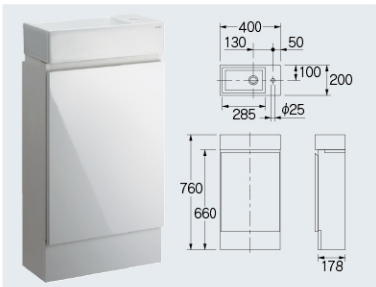

混合栓

- バス
- キッチン
- 洗面

単水栓

- 洗面
- 特殊水栓
- センサー水栓
- 厨房水栓
- 一般

DaReya・キッズ

洗面・手洗器

- カウンター設置タイプ
- 和風
- 壁掛タイプ
- カウンター

手洗カウンター・キャビネット

手洗器 493-173

手洗カウンター(L-R兼用タイプ)

497-504-W ¥91,000 1/-

●材質 キャビネット:扉 メラミン化粧板(MDF)
その他 パーチクルボード
手洗カウンター:メラミン化粧板(合板)

●陶器:493-173

●ツインペーパーホルダー:203-013

●同梱品:アングル止水栓セット
丸鉢つきジャバラストラップ
ブラケット(ビス・プラグ付き)

※水栓は含まれておりません。
※化粧キャップは適合しません。
※手洗カウンターの開口加工や
その他の加工はできません。

手洗器 493-173

給排水の配管を隠すことができます。

角型手洗器(キャビネットつき)

493-069 ¥75,000 1/-

●材質 キャビネット:扉 メラミン化粧板(MDF)
その他 パーチクルボード

●陶器:493-173

●同梱品:アングル止水栓セット

丸鉢つきジャバラストラップ
ビス・プラグ