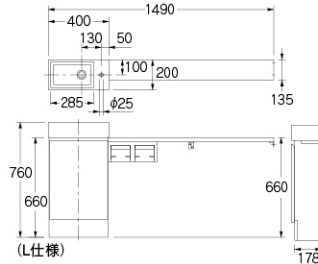

混合栓

- バス
- キッチン
- 洗面

単水栓

- 洗面
- 特殊水栓
- センサー水栓
- 厨房水栓
- 一般

DaReya・キッズ

洗面・手洗器

- カウンター設置タイプ
- 和風
- 壁掛タイプ
- カウンター

手洗カウンター・キャビネット

手洗器 493-173

手洗カウンター(L-R兼用タイプ)

497-504-W ¥91,000 1/-

●材質 キャビネット:扉 メラミン化粧板(MDF)
その他 パーチクルボード
手洗カウンター:メラミン化粧板(合板)

●陶器:493-173

●ツインペーパーホルダー:203-013

●同梱品:アングル止水栓セット
丸鉢つきジャバラストラップ
ブラケット(ビス・プラグ付き)

※水栓は含まれておりません。
※化粧キャップは適合しません。
※手洗カウンターの開口加工や
その他の加工はできません。