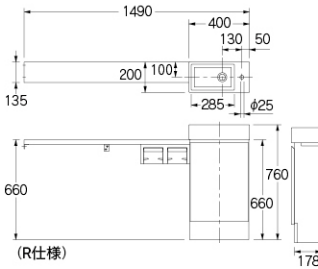

手洗器 493-173

手洗カウンター(L-R兼用タイプ)

497-504-W ¥91,000 1/-

●材質 キャビネット:扉 メラミン化粧板(MDF)
その他 パーチクルボード
手洗カウンター:メラミン化粧板(合板)

●陶器:493-173

●ツインペーパーホルダー:203-013

●同梱品:アングル止水栓セット
丸鉢つきジャバラストラップ
ブラケット(ビス・プラグ付き)

※水栓は含まれておりません。
※化粧キャップは適合しません。
※手洗カウンターの開口加工や
その他の加工はできません。