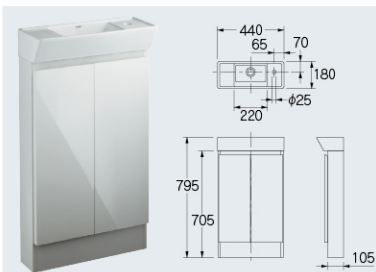

手洗器 493-173

手洗カウンター(L-R兼用タイプ)

497-504-W ¥91,000 1/-

●材質 キャビネット:扉 メラミン化粧板(MDF)
その他 パーチクルボード
手洗カウンター:メラミン化粧板(合板)

●陶器:493-173

●ツインペーパーホルダー:203-013

●同梱品:アングル止水栓セット
丸鉢つきジャバラストラップ
ブラケット(ビス・プラグ付き)

※水栓は含まれておりません。
※化粧キャップは適合しません。
※手洗カウンターの開口加工や
その他の加工はできません。

手洗器 493-173

給排水の配管を隠すことができます。

角型手洗器(キャビネットつき)

493-069 ¥75,000 1/-

●材質 キャビネット:扉 メラミン化粧板(MDF)
その他 パーチクルボード

●陶器:493-173

●同梱品:アングル止水栓セット

丸鉢つきジャバラストラップ
ビス・プラグ

※水栓は含まれておりません。
※化粧キャップは適合しません。

手洗器 493-064

給排水の配管を隠すことができます。

角型手洗器(キャビネットつき)

200-311 ¥65,000 1/-

●材質 キャビネット:扉 メラミン化粧板(MDF)
その他 パーチクルボード

●陶器:493-064

●同梱品:アングル止水栓セット