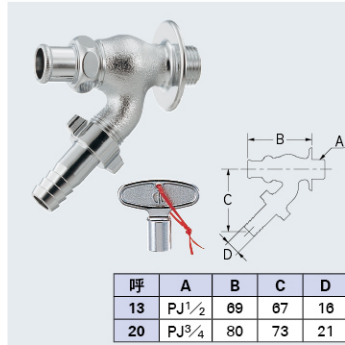

散水栓

7032J-13	¥4,100	1/40
7032J-20	¥6,000	1/20
7032J-25	¥9,200	1/-

- 固定コマ仕様 [逆止](#)
- 764-001付き (呼25は除く)  
(外すと取付ネジ 呼13:G $\frac{1}{2}$  呼20:G $\frac{3}{4}$  呼25:G1)

カップリングなし散水栓

703-201-13	¥3,100	1/40
703-201-20	¥5,100	1/20

- 呼20は固定コマ仕様

樹脂製RIZAL  
強化カップリング

→ 12章  
P.650~655

共用散水栓 (かぎ式)

7036-13	¥3,900	1/40
---------	--------	------

- 共用栓力ギ:790-706 (1個付き)
- 0764付き (外すと取付ネジ 呼13:G $\frac{1}{2}$  呼20:G $\frac{3}{4}$ )

共用散水栓 (かぎ式)

7036J-13	¥4,700	1/40
7036J-20	¥6,800	1/20

- 呼20は固定コマ仕様 [逆止](#)
- 共用栓力ギ:790-706 (1個付き)
- 764-001付き  
(外すと取付ネジ 呼13:G $\frac{1}{2}$  呼20:G $\frac{3}{4}$ )

共用散水栓 (首長かぎ式)

703-216-13	¥4,500	1/40
------------	--------	------

- 首長かぎ式なので、より溢水防止効果があります。
- 力ギ1個付き
- 0764-13付き (外すと取付ネジG $\frac{1}{2}$ )

散水栓 (ターニング機能付)

7033-13	¥8,800	1/20
7033KK-13	¥8,800	1/20

- 吐水部が約320°の範囲で回転します。
- 寒冷地仕様は固定コマ
- 0764-13付き (外すと取付ネジG $\frac{1}{2}$ )

立型散水栓ボックス

→ 12章 P.648

1 水栓金具・器

混合栓・単水栓

DaReya  
洗面・手洗器