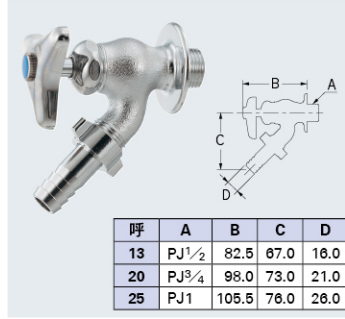

散水栓

散水栓

7032-13	¥3,400	1/40
7032-20	¥5,400	1/20
7032KK-13	¥3,400	1/40
7032KK-20	¥5,400	1/20
7032KK-25	¥8,700	1/30

- 7032-20、寒冷地仕様は固定コマ
- 0764付き  
(外すと取付ネジ呼13:G $\frac{1}{2}$  呼20:G $\frac{3}{4}$  呼25:G1)

散水栓

7032J-13	¥4,100	1/40
7032J-20	¥6,000	1/20
7032J-25	¥9,200	1/-

- 固定コマ仕様 [逆止](#)
- 764-001付き (呼25は除く)  
(外すと取付ネジ 呼13:G $\frac{1}{2}$  呼20:G $\frac{3}{4}$  呼25:G1)

カップリングなし散水栓

703-201-13	¥3,100	1/40
703-201-20	¥5,100	1/20

- 呼20は固定コマ仕様

樹脂製RIZAL  
強化カップリング

→ 12章  
P.650~655

共用散水栓 (かぎ式)

7036-13	¥3,900	1/40
---------	--------	------

- 共用栓力ギ:790-706 (1個付き)
- 0764付き (外すと取付ネジ 呼13:G $\frac{1}{2}$  呼20:G $\frac{3}{4}$ )

共用散水栓 (かぎ式)

7036J-13	¥4,700	1/40
7036J-20	¥6,800	1/20

- 呼20は固定コマ仕様 [逆止](#)
- 共用栓力ギ:790-706 (1個付き)
- 764-001付き  
(外すと取付ネジ 呼13:G $\frac{1}{2}$  呼20:G $\frac{3}{4}$ )

共用散水栓 (首長かぎ式)

703-216-13	¥4,500	1/40
------------	--------	------

- 首長かぎ式なので、より溢水防止効果があります。
- 力ギ1個付き
- 0764-13付き (外すと取付ネジG $\frac{1}{2}$ )