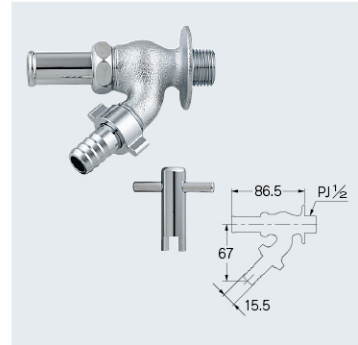

散水栓

7032J-13	¥4,100	1/40
7032J-20	¥6,000	1/20
7032J-25	¥9,200	1/-

- 固定コマ仕様 [逆止](#)
- 764-001付き (呼25は除く)  
(外すと取付ネジ 呼13:G $\frac{1}{2}$  呼20:G $\frac{3}{4}$  呼25:G1)

カップリングなし散水栓

703-201-13	¥3,100	1/40
703-201-20	¥5,100	1/20

- 呼20は固定コマ仕様

樹脂製RIZAL  
強化カップリング

→ 12章  
P.650~655

共用散水栓 (かぎ式)

7036-13	¥3,900	1/40
---------	--------	------

- 共用栓力ギ:790-706 (1個付き)
- 0764付き (外すと取付ネジ 呼13:G $\frac{1}{2}$  呼20:G $\frac{3}{4}$ )

共用散水栓 (かぎ式)

7036J-13	¥4,700	1/40
7036J-20	¥6,800	1/20

- 呼20は固定コマ仕様 [逆止](#)
- 共用栓力ギ:790-706 (1個付き)
- 764-001付き  
(外すと取付ネジ 呼13:G $\frac{1}{2}$  呼20:G $\frac{3}{4}$ )

共用散水栓 (首長かぎ式)

703-216-13	¥4,500	1/40
------------	--------	------

- 首長かぎ式なので、より溢水防止効果があります。
- 力ギ1個付き
- 0764-13付き (外すと取付ネジG $\frac{1}{2}$ )

散水栓 (ターニング機能付)

7033-13	¥8,800	1/20
7033KK-13	¥8,800	1/20

- 吐水部が約320°の範囲で回転します。
- 寒冷地仕様は固定コマ
- 0764-13付き (外すと取付ネジG $\frac{1}{2}$ )

立型散水栓ボックス

→ 12章 P.648

1 水栓金具・器

混合栓・単水栓

DaReya  
洗面・手洗器