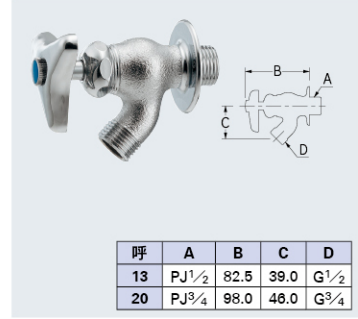

散水栓

散水栓

7032-13	¥3,400	1/40
7032-20	¥5,400	1/20
7032KK-13	¥3,400	1/40
7032KK-20	¥5,400	1/20
7032KK-25	¥8,700	1/30

- 7032-20、寒冷地仕様は固定コマ
- 0764付き  
(外すと取付ネジ呼13:G $\frac{1}{2}$  呼20:G $\frac{3}{4}$  呼25:G1)

散水栓

7032J-13	¥4,100	1/40
7032J-20	¥6,000	1/20
7032J-25	¥9,200	1/-

- 固定コマ仕様 [逆止](#)
- 764-001付き (呼25は除く)  
(外すと取付ネジ 呼13:G $\frac{1}{2}$  呼20:G $\frac{3}{4}$  呼25:G1)

カップリングなし散水栓

703-201-13	¥3,100	1/40
703-201-20	¥5,100	1/20

- 呼20は固定コマ仕様

樹脂製RIZAL  
強化カップリング

→ 12章  
P.650~655

共用散水栓 (かぎ式)

7036-13	¥3,900	1/40
---------	--------	------

- 共用栓力ギ:790-706 (1個付き)
- 0764付き (外すと取付ネジ 呼13:G $\frac{1}{2}$  呼20:G $\frac{3}{4}$ )

共用散水栓 (かぎ式)

7036J-13	¥4,700	1/40
7036J-20	¥6,800	1/20

- 呼20は固定コマ仕様 [逆止](#)
- 共用栓力ギ:790-706 (1個付き)
- 764-001付き  
(外すと取付ネジ 呼13:G $\frac{1}{2}$  呼20:G $\frac{3}{4}$ )

共用散水栓 (首長かぎ式)

703-216-13	¥4,500	1/40
------------	--------	------

- 首長かぎ式なので、より溢水防止効果があります。
- 力ギ1個付き
- 0764-13付き (外すと取付ネジG $\frac{1}{2}$ )