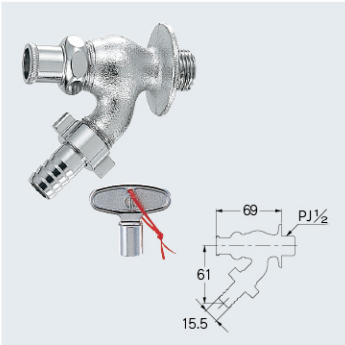

散水栓

7032J-13	¥4,100	1/40
7032J-20	¥6,000	1/20
7032J-25	¥9,200	1/-

- 固定コマ仕様 [逆止](#)
- 764-001付き (呼25は除く)  
(外すと取付ネジ 呼13:G $\frac{1}{2}$  呼20:G $\frac{3}{4}$  呼25:G1)

カップリングなし散水栓

703-201-13	¥3,100	1/40
703-201-20	¥5,100	1/20

- 呼20は固定コマ仕様

樹脂製RIZAL  
強化カップリング

→ 12章  
P.650~655

共用散水栓 (かぎ式)

7036-13	¥3,900	1/40
---------	--------	------

- 共用栓力ギ:790-706 (1個付き)
- 0764付き (外すと取付ネジ 呼13:G $\frac{1}{2}$  呼20:G $\frac{3}{4}$ )

共用散水栓 (かぎ式)

7036J-13	¥4,700	1/40
7036J-20	¥6,800	1/20

- 呼20は固定コマ仕様 [逆止](#)
- 共用栓力ギ:790-706 (1個付き)
- 764-001付き  
(外すと取付ネジ 呼13:G $\frac{1}{2}$  呼20:G $\frac{3}{4}$ )

共用散水栓 (首長かぎ式)

703-216-13	¥4,500	1/40
------------	--------	------

- 首長かぎ式なので、より溢水防止効果があります。
- 力ギ1個付き
- 0764-13付き (外すと取付ネジG $\frac{1}{2}$ )

散水栓 (ターニング機能付)

7033-13	¥8,800	1/20
7033KK-13	¥8,800	1/20

- 吐水部が約320°の範囲で回転します。
- 寒冷地仕様は固定コマ
- 0764-13付き (外すと取付ネジG $\frac{1}{2}$ )

立型散水栓ボックス

→ 12章 P.648

1 水栓金具・器

混合栓・単水栓

DaReya  
洗面・手洗器