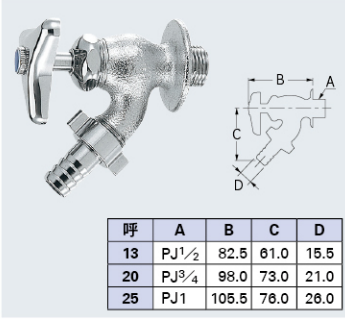

散水栓

散水栓

7032-13	¥3,400	1/40
7032-20	¥5,400	1/20
7032KK-13	¥3,400	1/40
7032KK-20	¥5,400	1/20
7032KK-25	¥8,700	1/30

- 7032-20、寒冷地仕様は固定コマ
- 0764付き  
(外すと取付ネジ呼13:G $\frac{1}{2}$  呼20:G $\frac{3}{4}$  呼25:G1)

散水栓

7032J-13	¥4,100	1/40
7032J-20	¥6,000	1/20
7032J-25	¥9,200	1/-

- 固定コマ仕様 [逆止](#)
- 764-001付き (呼25は除く)  
(外すと取付ネジ 呼13:G $\frac{1}{2}$  呼20:G $\frac{3}{4}$  呼25:G1)

カップリングなし散水栓

703-201-13	¥3,100	1/40
703-201-20	¥5,100	1/20

- 呼20は固定コマ仕様

樹脂製RIZAL  
強化カップリング

→ 12章  
P.650~655

共用散水栓 (かぎ式)

7036-13	¥3,900	1/40
---------	--------	------

- 共用栓力ギ:790-706 (1個付き)
- 0764付き (外すと取付ネジ 呼13:G $\frac{1}{2}$  呼20:G $\frac{3}{4}$ )

共用散水栓 (かぎ式)

7036J-13	¥4,700	1/40
7036J-20	¥6,800	1/20

- 呼20は固定コマ仕様 [逆止](#)
- 共用栓力ギ:790-706 (1個付き)
- 764-001付き  
(外すと取付ネジ 呼13:G $\frac{1}{2}$  呼20:G $\frac{3}{4}$ )

共用散水栓 (首長かぎ式)

703-216-13	¥4,500	1/40
------------	--------	------

- 首長かぎ式なので、より溢水防止効果があります。
- 力ギ1個付き
- 0764-13付き (外すと取付ネジG $\frac{1}{2}$ )