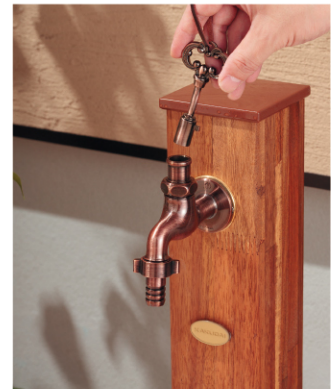

混合栓

- バス
- キッチン
- 洗面

単水栓

- 洗面
- 特殊水栓
- センサー水栓
- 厨房水栓
- 一般

DaReya・キッズ

洗面・手洗器

- カウンター設置タイプ
- 和風
- 壁掛タイプ
- カウンター

カップリング付き横水栓

共用カップリング付き横水栓 (首長かぎ式)
7031L ☒ **¥4,900** 1/40
●首長かぎ式なので、より漏水防止効果があります。
●力ギ1個付き
●0764-13付き (外すと取付ネジG1/2)

カップリング付き水栓
703-010-13 **¥4,100** 1/40
●固定コマ仕様 (一般地・寒冷地共用)
●0764-13付き (外すと取付ネジG1/2)

共用カップリング付き水栓
703-011-13 **¥4,800** 1/40
●固定コマ仕様 (一般地・寒冷地共用)
●共用栓力ギ:790-706 (1個付き)
●0764-13付き (外すと取付ネジG1/2)

共用カップリング付き横水栓 (かぎ式)
703-102-13 ☒ **¥5,200** 1/40
●固定コマ仕様
●共用栓力ギ:742-002 (1個付き)
●0764-13付き (外すと取付ネジG1/2)

共用カップリング付き横水栓 (かぎ式・ブロンズ)
703-104-13 ☒ **¥8,600** 1/40
●固定コマ仕様
●共用栓力ギ:742-004 (1個付き)
●カップリングを外すと取付ネジG1/2

共用カップリング付き横水栓 (かぎ式・レトロ)
703-105-13 ☒ **¥6,500** 1/40
●固定コマ仕様
●共用栓力ギ:742-005 (1個付き)
●カップリングを外すと取付ネジG1/2

水栓金具: 703-104-13 水栓柱: 624-037 (P.633)