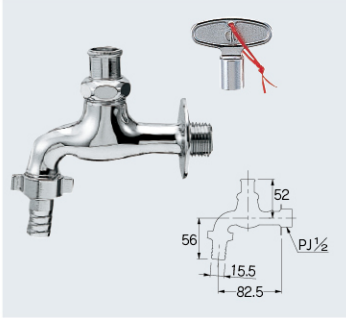

混合栓

- バス
- キッチン
- 洗面

単水栓

- 洗面
- 特殊水栓
- センサー水栓
- 厨房水栓
- 一般

DaReya・キッズ

洗面・手洗器

- カウンター設置タイプ
- 和風
- 壁掛タイプ
- カウンター

カップリング付き横水栓

共用カップリング付き横水栓 (かぎ式)
7031-13 ☒ **¥4,400** 1/40
●共用栓力ギ:790-706 (1個付き)
●0764付き (外すと取付ネジ 呼13:G1/2 呼20:G3/4)

共用カップリング付き横水栓 (かぎ式)
7031J-13 ☒ **¥5,100** 1/40
7031J-20 ☒ **¥7,200** 1/20
●呼20は固定コマ仕様
●共用栓力ギ:790-706 (1個付き) [逆止](#)
●764-001付き
(外すと取付ネジ 呼13:G1/2 呼20:G3/4)

共用カップリング付き横水栓 (首長かぎ式)
7031L ☒ **¥4,900** 1/40
●首長かぎ式なので、より漏水防止効果があります。
●力ギ1個付き
●0764-13付き (外すと取付ネジG1/2)

カップリング付き水栓
703-010-13 **¥4,100** 1/40
●固定コマ仕様 (一般地・寒冷地共用)
●0764-13付き (外すと取付ネジG1/2)

共用カップリング付き水栓
703-011-13 **¥4,800** 1/40
●固定コマ仕様 (一般地・寒冷地共用)
●共用栓力ギ:790-706 (1個付き)
●0764-13付き (外すと取付ネジG1/2)

共用カップリング付き横水栓 (かぎ式・レトロ)
703-105-13 ☒ **¥6,500** 1/40
●固定コマ仕様
●共用栓力ギ:742-005 (1個付き)
●カップリングを外すと取付ネジG1/2

水栓金具: 703-104-13 水栓柱: 624-037 (P.633)