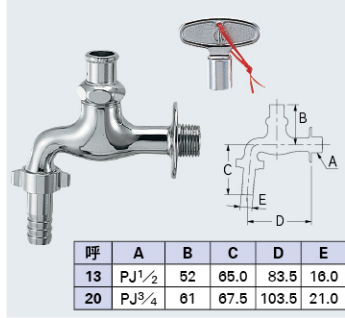

混合栓

- バス
- キッチン
- 洗面

単水栓

- 洗面
- 特殊水栓
- センサー水栓
- 厨房水栓
- 一般

DaReya・キッズ

洗面・手洗器

- カウンター設置タイプ
- 和風
- 壁掛タイプ
- カウンター

カップリング付き横水栓

共用カップリング付き横水栓 (かぎ式)
7031-13 ☒ **¥4,400** 1/40
●共用栓力ギ:790-706 (1個付き)
●0764付き (外すと取付ネジ 呼13:G1/2 呼20:G3/4)

共用カップリング付き横水栓 (かぎ式)
7031J-13 ☒ **¥5,100** 1/40
7031J-20 ☒ **¥7,200** 1/20
●呼20は固定コマ仕様
●共用栓力ギ:790-706 (1個付き) [逆止](#)
●764-001付き
(外すと取付ネジ 呼13:G1/2 呼20:G3/4)

共用カップリング付き横水栓 (首長かぎ式)
7031L ☒ **¥4,900** 1/40
●首長かぎ式なので、より漏水防止効果があります。
●力ギ1個付き
●0764-13付き (外すと取付ネジG1/2)

カップリング付き水栓
703-010-13 **¥4,100** 1/40
●固定コマ仕様 (一般地・寒冷地共用)
●0764-13付き (外すと取付ネジG1/2)

共用カップリング付き水栓
703-011-13 **¥4,800** 1/40
●固定コマ仕様 (一般地・寒冷地共用)
●共用栓力ギ:790-706 (1個付き)
●0764-13付き (外すと取付ネジG1/2)

共用カップリング付き横水栓 (かぎ式・レトロ)
703-105-13 ☒ **¥6,500** 1/40
●固定コマ仕様
●共用栓力ギ:742-005 (1個付き)
●カップリングを外すと取付ネジG1/2

水栓金具: 703-104-13 水栓柱: 624-037 (P.633)