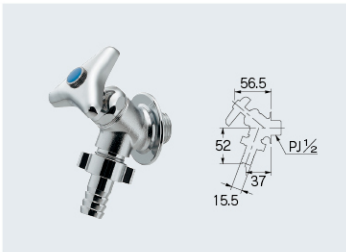

混合栓

- バス
- キッチン
- 洗面

単水栓

- 洗面
- 特殊水栓
- センサー水栓
- 厨房水栓
- 一般

DaReya・キッズ

洗面・手洗器

- カウンター設置タイプ
- 和風
- 壁掛タイプ
- カウンター

カップリング付き横水栓

共用カップリング付き横水栓 (かぎ式)
7031-13 ☒ **¥4,400** 1/40
●共用栓力ギ:790-706 (1個付き)
●0764付き (外すと取付ネジ 呼13:G1/2 呼20:G3/4)

共用カップリング付き横水栓 (かぎ式)
7031J-13 ☒ **¥5,100** 1/40
7031J-20 ☒ **¥7,200** 1/20
●呼20は固定コマ仕様
●共用栓力ギ:790-706 (1個付き) [逆止](#)
●764-001付き
(外すと取付ネジ 呼13:G1/2 呼20:G3/4)

共用カップリング付き横水栓 (首長かぎ式)
7031L ☒ **¥4,900** 1/40
●首長かぎ式なので、より漏水防止効果があります。
●力ギ1個付き
●0764-13付き (外すと取付ネジG1/2)

カップリング付き水栓
703-010-13 **¥4,100** 1/40
●固定コマ仕様 (一般地・寒冷地共用)
●0764-13付き (外すと取付ネジG1/2)

共用カップリング付き水栓
703-011-13 **¥4,800** 1/40
●固定コマ仕様 (一般地・寒冷地共用)
●共用栓力ギ:790-706 (1個付き)
●0764-13付き (外すと取付ネジG1/2)

共用カップリング付き横水栓 (かぎ式・レトロ)
703-105-13 ☒ **¥6,500** 1/40
●固定コマ仕様
●共用栓力ギ:742-005 (1個付き)
●カップリングを外すと取付ネジG1/2

水栓金具: 703-104-13 水栓柱: 624-037 (P.633)