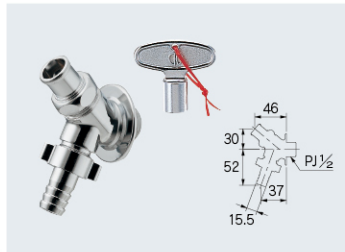

混合栓

- バス
- キッチン
- 洗面

単水栓

- 洗面
- 特殊水栓
- センサー水栓
- 厨房水栓
- 一般

DaReya・キッズ

洗面・手洗器

- カウンター設置タイプ
- 和風
- 壁掛タイプ
- カウンター

カップリング付き横水栓

共用カップリング付き横水栓 (かぎ式)
7031-13 ☒ **¥4,400** 1/40
●共用栓力ギ:790-706 (1個付き)
●0764付き (外すと取付ネジ 呼13:G1/2 呼20:G3/4)

共用カップリング付き横水栓 (かぎ式)
7031J-13 ☒ **¥5,100** 1/40
7031J-20 ☒ **¥7,200** 1/20
●呼20は固定コマ仕様
●共用栓力ギ:790-706 (1個付き) [逆止](#)
●764-001付き
(外すと取付ネジ 呼13:G1/2 呼20:G3/4)

共用カップリング付き横水栓 (首長かぎ式)
7031L ☒ **¥4,900** 1/40
●首長かぎ式なので、より漏水防止効果があります。
●力ギ1個付き
●0764-13付き (外すと取付ネジG1/2)

カップリング付き水栓
703-010-13 **¥4,100** 1/40
●固定コマ仕様 (一般地・寒冷地共用)
●0764-13付き (外すと取付ネジG1/2)

共用カップリング付き水栓
703-011-13 **¥4,800** 1/40
●固定コマ仕様 (一般地・寒冷地共用)
●共用栓力ギ:790-706 (1個付き)
●0764-13付き (外すと取付ネジG1/2)

共用カップリング付き横水栓 (かぎ式・レトロ)
703-105-13 ☒ **¥6,500** 1/40
●固定コマ仕様
●共用栓力ギ:742-005 (1個付き)
●カップリングを外すと取付ネジG1/2

水栓金具: 703-104-13 水栓柱: 624-037 (P.633)