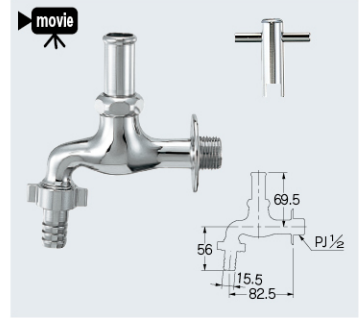

混合栓

- バス
- キッチン
- 洗面

単水栓

- 洗面
- 特殊水栓
- センサー水栓
- 厨房水栓
- 一般

DaReya・キッズ

洗面・手洗器

- カウンター設置タイプ
- 和風
- 壁掛タイプ
- カウンター

カップリング付き横水栓

共用カップリング付き横水栓 (かぎ式)
7031-13 ☒ **¥4,400** 1/40
●共用栓力ギ:790-706 (1個付き)
●0764付き (外すと取付ネジ 呼13:G1/2 呼20:G3/4)

共用カップリング付き横水栓 (かぎ式)
7031J-13 ☒ **¥5,100** 1/40
7031J-20 ☒ **¥7,200** 1/20
●呼20は固定コマ仕様
●共用栓力ギ:790-706 (1個付き) [逆止](#)
●764-001付き
(外すと取付ネジ 呼13:G1/2 呼20:G3/4)

共用カップリング付き横水栓 (首長かぎ式)
7031L ☒ **¥4,900** 1/40
●首長かぎ式なので、より漏水防止効果があります。
●力ギ1個付き
●0764-13付き (外すと取付ネジG1/2)

カップリング付き水栓
703-010-13 **¥4,100** 1/40
●固定コマ仕様 (一般地・寒冷地共用)
●0764-13付き (外すと取付ネジG1/2)

共用カップリング付き水栓
703-011-13 **¥4,800** 1/40
●固定コマ仕様 (一般地・寒冷地共用)
●共用栓力ギ:790-706 (1個付き)
●0764-13付き (外すと取付ネジG1/2)

共用カップリング付き横水栓 (かぎ式・レトロ)
703-105-13 ☒ **¥6,500** 1/40
●固定コマ仕様
●共用栓力ギ:742-005 (1個付き)
●カップリングを外すと取付ネジG1/2

水栓金具: 703-104-13 水栓柱: 624-037 (P.633)