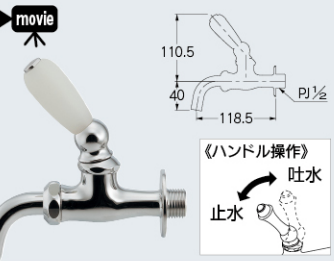

カラー万能ホーム水栓(ブロンズ)

7015FBP-13 (JIS) ￥8,000 1/40

カラー万能ホーム水栓(マットブラック)

701-516-13 (JIS) ￥8,900 1/40

万能ホーム水栓 Cu

701-514-13 (JIS) ￥6,700 1/40
●節水固定コマ仕様(一般地・寒冷地共用)

万能ホーム水栓(レトロ) Cu

701-513-13 (JIS) ￥6,800 1/40
●節水固定コマ仕様(一般地・寒冷地共用)

万能ホーム水栓

701-528-13 (JIS) ￥6,400 1/40
●上部: 070-001 90°開閉ハンドル

万能ホーム水栓

701-563-13 (JIS) ￥7,000 1/40
●上部: 104-012

万能ホーム水栓 Cu

701-562-13 (JIS) ￥9,900 1/40
●上部: 104-012

1 水栓金具・器
混合栓・単水栓
DaReya
洗面・手洗器

混合栓
●バス
●キッチン
●洗面