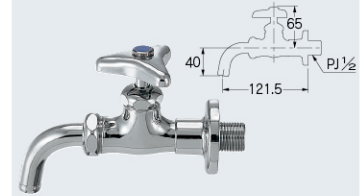

万能ホーム水栓

701-523HK-13

万能ホーム水栓

7015-13 (JIS) ￥3,400 1/40
7015-20 (JIS) ￥6,000 1/20
★7015-25 (JIS) ￥13,000 1/-

●固定コマ仕様(一般地・寒冷地共用)
※呼13のみ節水固定コマ仕様

万能ホーム水栓

701-523HK-13 (JIS) ￥3,400 1/40
●節水固定コマ仕様(一般地・寒冷地共用)
●赤ビス付き

万能ホーム水栓(送り座つき) 13

7017 (JIS) ￥4,200 1/40
●節水固定コマ仕様(一般地・寒冷地共用)

万能ホーム水栓(ロング)

701-502-13 (JIS) ￥5,200 1/30
●節水固定コマ仕様

万能ホーム胴長水栓

7025 (JIS) ￥3,550 1/40
●節水固定コマ仕様(一般地・寒冷地共用)

万能ホーム水栓

7015F-13 (JIS) ￥4,400 1/40
●節水固定コマ仕様(一般地・寒冷地共用)

単水栓
●洗面
●特殊水栓
●センサー水栓
●厨房水栓
●一般

DaReya・キッズ

洗面・手洗器
●カウンター設置タイプ
●和風
●壁掛タイプ
●カウンター