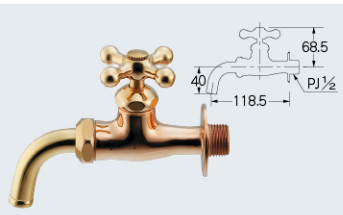

万能ホーム水栓 Cu

701-514-13 (JIS) ￥6,700 1/40
●節水固定コマ仕様(一般地・寒冷地共用)