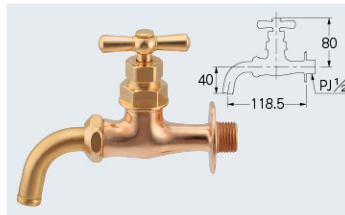

万能ホーム水栓(送り座つき) 13

7017 (JIS) ￥4,200 1/40
●節水固定コマ仕様(一般地・寒冷地共用)

万能ホーム水栓(ロング)

701-502-13 (JIS) ￥5,200 1/30
●節水固定コマ仕様

万能ホーム胴長水栓

7025 (JIS) ￥3,550 1/40
●節水固定コマ仕様(一般地・寒冷地共用)

万能ホーム水栓

7015F-13 (JIS) ￥4,400 1/40
●節水固定コマ仕様(一般地・寒冷地共用)

カラー万能ホーム水栓(ブロンズ)

7015FBP-13 (JIS) ￥8,000 1/40

カラー万能ホーム水栓(マットブラック)

701-516-13 (JIS) ￥8,900 1/40

万能ホーム水栓 Cu

701-514-13 (JIS) ￥6,700 1/40
●節水固定コマ仕様(一般地・寒冷地共用)

万能ホーム水栓(レトロ) Cu

701-513-13 (JIS) ￥6,800 1/40
●節水固定コマ仕様(一般地・寒冷地共用)

万能ホーム水栓

701-528-13 (JIS) ￥6,400 1/40
●上部: 070-001 90°開閉ハンドル

万能ホーム水栓

701-563-13 (JIS) ￥7,000 1/40
●上部: 104-012

万能ホーム水栓 Cu

701-562-13 (JIS) ￥9,900 1/40
●上部: 104-012

1 水栓金具・器
混合栓・単水栓
DaReya
洗面・手洗器

混合栓
●バス
●キッチン
●洗面