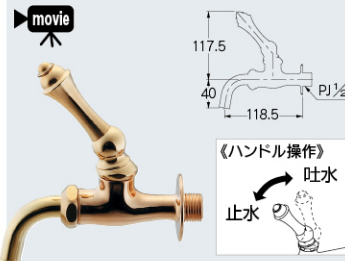

万能ホーム水栓

701-528-13 (JIS) ￥6,400 1/40
●上部: 070-001 90°開閉ハンドル

万能ホーム水栓

701-563-13 (JIS) ￥7,000 1/40
●上部: 104-012

万能ホーム水栓 Cu

701-562-13 (JIS) ￥9,900 1/40
●上部: 104-012

1 水栓金具・器
混合栓・単水栓
DaReya
洗面・手洗器

混合栓
●バス
●キッチン
●洗面