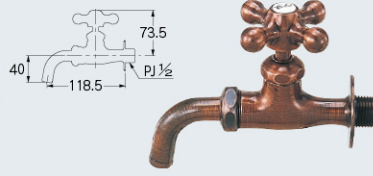

万能ホーム水栓(送り座つき) 13

7017 (JIS) ￥4,200 1/40
●節水固定コマ仕様(一般地・寒冷地共用)

万能ホーム水栓(ロング)

701-502-13 (JIS) ￥5,200 1/30
●節水固定コマ仕様

万能ホーム胴長水栓

7025 (JIS) ￥3,550 1/40
●節水固定コマ仕様(一般地・寒冷地共用)

万能ホーム水栓

7015F-13 (JIS) ￥4,400 1/40
●節水固定コマ仕様(一般地・寒冷地共用)

カラー万能ホーム水栓(ブロンズ)

7015FBP-13 (JIS) ￥8,000 1/40

カラー万能ホーム水栓(マットブラック)

701-516-13 (JIS) ￥8,900 1/40

万能ホーム水栓 Cu

701-514-13 (JIS) ￥6,700 1/40
●節水固定コマ仕様(一般地・寒冷地共用)

万能ホーム水栓(レトロ) Cu

701-513-13 (JIS) ￥6,800 1/40
●節水固定コマ仕様(一般地・寒冷地共用)