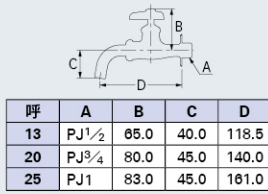

万能ホーム水栓

701-523HK-13

万能ホーム水栓

7015-13 (JIS) ￥3,400 1/40
7015-20 (JIS) ￥6,000 1/20
★7015-25 (JIS) ￥13,000 1/-

●固定コマ仕様(一般地・寒冷地共用)
※呼13のみ節水固定コマ仕様

万能ホーム水栓

701-523HK-13 (JIS) ￥3,400 1/40
●節水固定コマ仕様(一般地・寒冷地共用)
●赤ビス付き