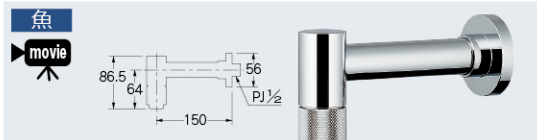

710-037-13 **U15** ¥6,100 1/40

横水栓

横水栓

703-702-13 **U15** ¥22,000 1/20

- 先端部をまわすと吐水、止水ができます。 **90°開閉ハンドル**
- 上部:104-013
- 207-550化粧鏡(横水栓つき):P.488

横水栓

703-701-13 **U15** ¥18,600 1/20

- 先端部をまわすと吐水、止水ができます。 **90°開閉ハンドル**

胴長横水栓

703-703-13 ¥8,500 1/30

- 上部:104-013 **90°開閉ハンドル**

自閉横水栓

703-720-13 **U15** ¥19,800 1/6

- 水栓上部を押すと吐水、自動的に止水します。
- 吐水時間の調整(約5~15秒)が可能です。

エンジェルエッグ横水栓

703-704 **U15** ¥18,000 1/10