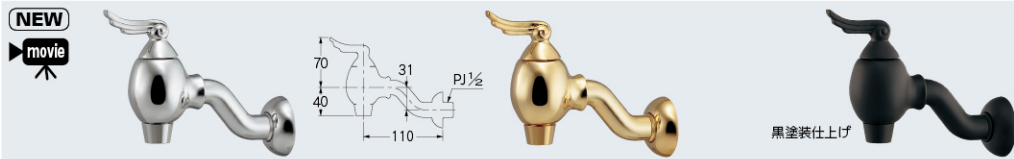

胴長横水栓

703-703-13 ¥8,500 1/30

- 上部:104-013 **90°開閉ハンドル**

自閉横水栓

703-720-13 **U15** ¥19,800 1/6

- 水栓上部を押すと吐水、自動的に止水します。
- 吐水時間の調整(約5~15秒)が可能です。

エンジェルエッグ横水栓

703-704 **U15** ¥18,000 1/10

- 上部:104-015

エンジェルエッグ横水栓(ゴールド)

703-704-G **U15** ¥23,000 1/10

エンジェルエッグ横水栓(マットブラック)

703-704-D **U15** ¥25,000 1/10

1 水栓金具・器  
混合栓・単水栓  
Da Reya  
洗面・手洗器

混合栓

- バス
- キッチン
- 洗面