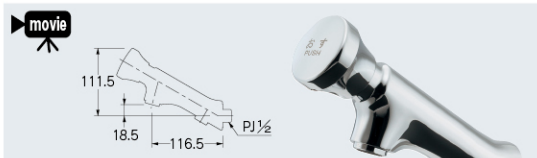

710-037-13 **U15** ¥6,100 1/40

横水栓

横水栓

703-702-13 **U15** ¥22,000 1/20

- 先端部をまわすと吐水、止水ができます。 **90°開閉ハンドル**
- 上部:104-013
- 207-550化粧鏡(横水栓つき):P.488

横水栓

703-701-13 **U15** ¥18,600 1/20

- 先端部をまわすと吐水、止水ができます。 **90°開閉ハンドル**

胴長横水栓

703-703-13 ¥8,500 1/30

- 上部:104-013 **90°開閉ハンドル**

自閉横水栓

703-720-13 **U15** ¥19,800 1/6

- 水栓上部を押すと吐水、自動的に止水します。
- 吐水時間の調整(約5~15秒)が可能です。

エンジェルエッグ横水栓

703-704 **U15** ¥18,000 1/10