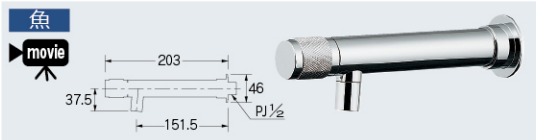

タンク  
取付金具

→ 4章  
P.371

衛生水栓

衛生水栓

7037 **U15** ¥3,700 1/40

カラー衛生水栓(ブロンズ)

710-038-13 **U15** ¥6,700 1/40

衛生水栓(レトロ) **Cu+**

710-037-13 **U15** ¥6,100 1/40

横水栓

横水栓

703-702-13 **U15** ¥22,000 1/20

- 先端部をまわすと吐水、止水ができます。 **90°開閉ハンドル**
- 上部:104-013
- 207-550化粧鏡(横水栓つき):P.488

横水栓

703-701-13 **U15** ¥18,600 1/20

- 先端部をまわすと吐水、止水ができます。 **90°開閉ハンドル**

胴長横水栓

703-703-13 ¥8,500 1/30

- 上部:104-013 **90°開閉ハンドル**

自閉横水栓

703-720-13 **U15** ¥19,800 1/6

- 水栓上部を押すと吐水、自動的に止水します。
- 吐水時間の調整(約5~15秒)が可能です。

エンジェルエッグ横水栓

703-704 **U15** ¥18,000 1/10