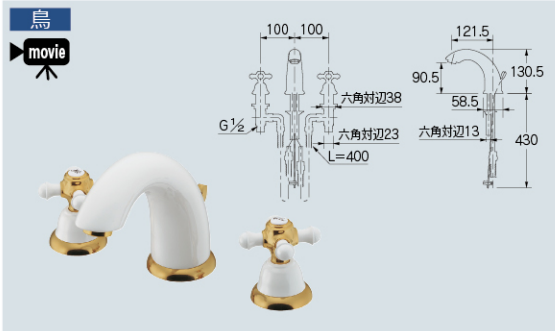

混合栓

- バス
- キッチン
- 洗面

単水栓

- 洗面
- 特殊水栓
- センサー水栓
- 厨房水栓
- 一般

DaReya・キッズ

洗面・手洗器

- カウンター設置タイプ
- 和風
- 壁掛けタイプ
- カウンター

2ハンドル混合栓(洗面) 3ホール 吐水口高さ 99~50ミリ

2ハンドル混合栓

153-029 **UP** ¥55,000 1/4
153-029-G **UP** (ゴールド) ¥65,000 1/4

- 取付穴径スパウト35~36ミリ、ハンドル30~35ミリ
- 取付厚5~35ミリ
- 上部: 104-010 (湯水共通)
- 引棒付き (φ5.5ミリ)

2ハンドル混合栓

153-028 **UP** ¥70,000 1/4

- 取付穴径スパウト35~36ミリ、ハンドル30~35ミリ
- 取付厚5~35ミリ
- 上部: 104-010 (湯水共通)
- 引棒付き (φ4ミリ)
- 白塗装仕上げ

2ハンドル混合栓

153-006 **UP** ¥93,000 1/4

- 取付穴径スパウト35ミリ、ハンドル30~35ミリ **90°固定ハンドル**
- 取付厚5~30ミリ
- 上部 水側: 070-001 湯側: 070-000
- 引棒付き (φ4ミリ)

2ハンドル混合栓

153-023 **UP** ¥52,000 1/4

- 取付穴径スパウト35~36ミリ、ハンドル30~35ミリ
- 取付厚5~35ミリ
- 上部: 104-010 (湯水共通)
- 引棒付き (φ4ミリ)