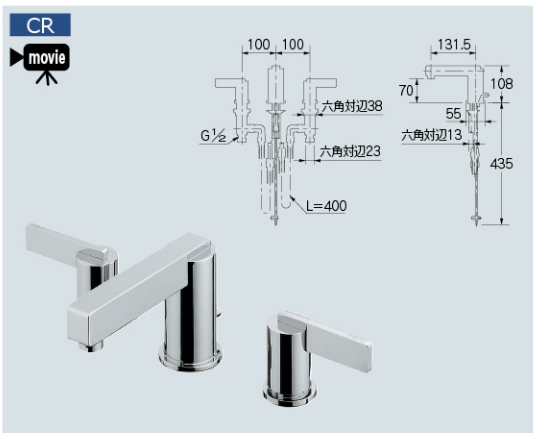

混合栓

- バス
- キッチン
- 洗面

単水栓

- 洗面
- 特殊水栓
- センサー水栓
- 厨房水栓
- 一般

DaReya・キッズ

洗面・手洗器

- カウンター設置タイプ
- 和風
- 壁掛けタイプ
- カウンター

2ハンドル混合栓(洗面) 3ホール 吐水口高さ 99~50ミリ

2ハンドル混合栓

153-029 **UP** ¥55,000 1/4
153-029-G **UP** (ゴールド) ¥65,000 1/4

- 取付穴径スパウト35~36ミリ、ハンドル30~35ミリ
- 取付厚5~35ミリ
- 上部: 104-010 (湯水共通)
- 引棒付き (φ5.5ミリ)

2ハンドル混合栓

153-028 **UP** ¥70,000 1/4

- 取付穴径スパウト35~36ミリ、ハンドル30~35ミリ
- 取付厚5~35ミリ
- 上部: 104-010 (湯水共通)
- 引棒付き (φ4ミリ)
- 白塗装仕上げ

2ハンドル混合栓

153-006 **UP** ¥93,000 1/4

- 取付穴径スパウト35ミリ、ハンドル30~35ミリ **90°固定ハンドル**
- 取付厚5~30ミリ
- 上部 水側: 070-001 湯側: 070-000
- 引棒付き (φ4ミリ)

2ハンドル混合栓

153-023 **UP** ¥52,000 1/4

- 取付穴径スパウト35~36ミリ、ハンドル30~35ミリ
- 取付厚5~35ミリ
- 上部: 104-010 (湯水共通)
- 引棒付き (φ4ミリ)