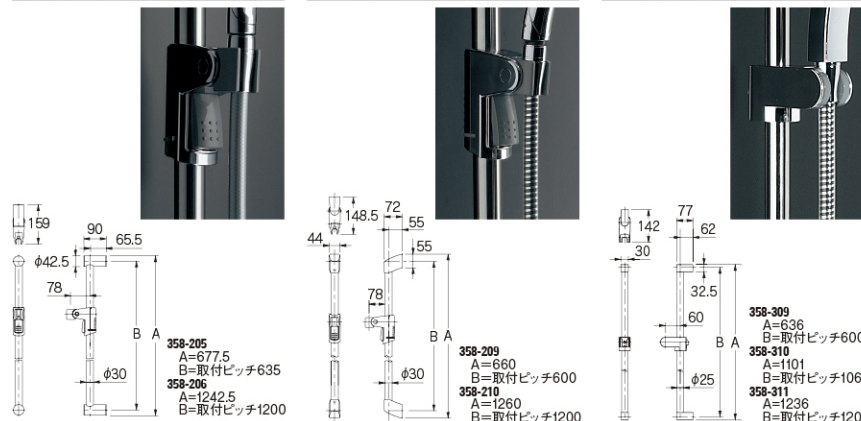

355-814 ¥6,500 (税込 ¥7,020)

シャワー、ソフトシャワー、マッサージシャワーの3種類

2スプレシャワー

355-804 ¥5,700 (税込 ¥6,156)

シャワー、スポットシャワーの2種類

シャワースライドバー

シャワースライドグリップバー

358-205 ¥31,000 (税込 ¥33,480)
358-206 ¥33,000 (税込 ¥35,640)

対応壁厚44ミリ以下、垂直設置手すり兼用
355-807、355-809をご使用の場合は、
393-552アダプター(別売)が必要です。

シャワースライドグリップバー

358-209 ¥30,000 (税込 ¥32,400)
358-210 ¥32,000 (税込 ¥34,560)

対応壁厚42ミリ以下、垂直設置手すり兼用
355-807、355-809をご使用の場合は、
393-552アダプター(別売)が必要です。

シャワースライドバー

358-309 ¥15,000 (税込 ¥16,200)
358-310 ¥16,000 (税込 ¥17,280)
358-311 ¥16,500 (税込 ¥17,820)

水受容器

4345 ¥2,400 (税込 ¥2,592)

容器内にホースがきれいに収まる位置に設置してください。

水受容器

434-509 ¥2,600 (税込 ¥2,808)

容器内にホースがきれいに収まる位置に設置してください。
寒冷地仕様の水栓には使用できません。

分水孔アダプター

019-001 ¥1,200 (税込 ¥1,296)

逆止弁付き

分水孔コック (ニップルつき)

788-805 ¥4,100 (税込 ¥4,428)

自動閉止機構付き
パッキン付き

※フックをスライドや角度調節することで、高さ、向きを自由に調整できます。
※シャワーヘッド、シャワーホースは含まれておりません。

水栓
パーツ