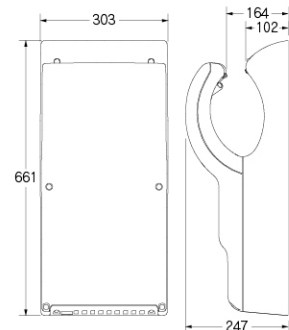

※掛率算定価格 #DS-AB14G ¥255,000 #DS-AB14W ¥255,000