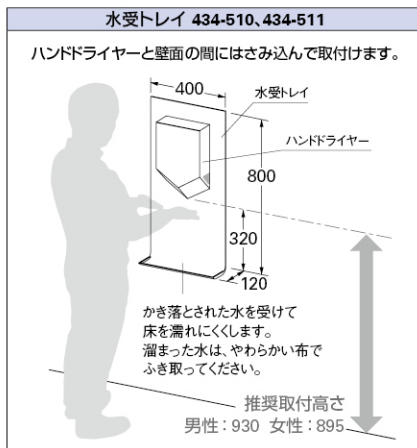

バックパネル

#DS-96469101

¥16,000 1/-

- 材質 ステンレス
- 壁の汚れを防止します。
- W400×H800ミリ、厚さ0.5ミリ

水受トレイ

434-510 (グレースモーク)

¥40,000 1/-

- 材質 PMMA
- 透明素材ですので壁面が透けて見えます。
- W400×D120×H800ミリ

434-511 (ホワイト)

¥40,000 1/-

- 材質 PMMA
- W400×D120×H800ミリ

エアブレードdハンドドライヤー

丈夫で耐久性のあるABSポリカーボネート製です。国際HACCPの承認を得ていますので、食品を扱う空間でも、安心してご使用いただけます。

#DS-AB14G (グレー)

お問い合わせください。1/-

#DS-AB14W (ホワイト)