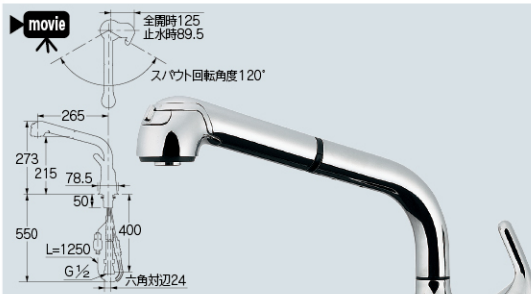

混合栓

- バス
- キッチン
- 洗面

単水栓

- 洗面
- 特殊水栓
- センサー水栓
- 厨房水栓
- 一般

DaReya・キッズ

洗面・手洗器

- カウンター設置タイプ
- 和風
- 壁掛けタイプ
- カウンター

シングルレバー引出し混合栓(キッチン1穴)

シングルレバー引出し混合栓 節水 B 電器 C1

118-132 U15 ¥58,000 1/4

ブルー-ス | 逆 | 止

118-132K U15 ¥60,500 1/4

ブルー-ス | 逆止なし

- 取付穴径36~38ミリ・厚5~35ミリ
- カートリッジ:101-999
- 水受容器をご使用ください。

シングルレバー引出し混合栓 節水 B 電器 C1

118-134 U15 ¥65,000 1/2

ブルー-ス | 逆 | 止

118-134K U15 ¥67,000 1/2

ブルー-ス | 逆止なし

- 取付穴径39~40ミリ・厚5~35ミリ
- カートリッジ:101-999
- 水受容器をご使用ください。

シングルレバー引出し混合栓 節水 B

118-039 U15 ¥67,000 1/4

ブルー-ス | 逆 | 止

118-039K U15 ¥69,500 1/4

シングルレバー引出し混合栓(分水孔つき) 節水 B

118-038 U15 ¥59,000 1/4

ブルー-ス | 逆 | 止

118-038K U15 ¥61,500 1/4

ブルー-ス | 逆止なし

- 取付穴径36~40ミリ・厚5~35ミリ
- カートリッジ:101-991
- 水受容器をご使用ください。
- 分水・分湯用アダプター(019-001)2個付き

引出し混合栓用水受容器

水受容器