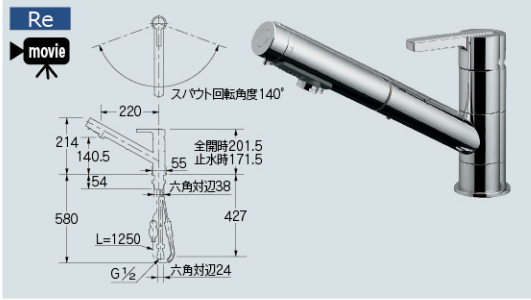

混合栓

- バス
- キッチン
- 洗面

単水栓

- 洗面
- 特殊水栓
- センサー水栓
- 厨房水栓
- 一般

DaReya・キッズ

洗面・手洗器

- カウンター設置タイプ
- 和風
- 壁掛けタイプ
- カウンター

シングルレバー引出し混合栓(キッチン1穴)

シングルレバー引出し混合栓 節水 B 電器 C1

118-132 U15 ¥58,000 1/4

ブルー-ス | 逆 | 止

118-132K U15 ¥60,500 1/4

ブルー-ス | 逆止なし

- 取付穴径36~38ミリ・厚5~35ミリ
- カートリッジ:101-999
- 水受容器をご使用ください。

シングルレバー引出し混合栓 節水 B 電器 C1

118-134 U15 ¥65,000 1/2

ブルー-ス | 逆 | 止

118-134K U15 ¥67,000 1/2

ブルー-ス | 逆止なし

- 取付穴径39~40ミリ・厚5~35ミリ
- カートリッジ:101-999
- 水受容器をご使用ください。

シングルレバー引出し混合栓 節水 B

118-039 U15 ¥67,000 1/4

ブルー-ス | 逆 | 止

118-039K U15 ¥69,500 1/4

シングルレバー引出し混合栓(分水孔つき) 節水 B

118-038 U15 ¥59,000 1/4

ブルー-ス | 逆 | 止

118-038K U15 ¥61,500 1/4

ブルー-ス | 逆止なし

- 取付穴径36~40ミリ・厚5~35ミリ
- カートリッジ:101-991
- 水受容器をご使用ください。
- 分水・分湯用アダプター(019-001)2個付き

引出し混合栓用水受容器

水受容器