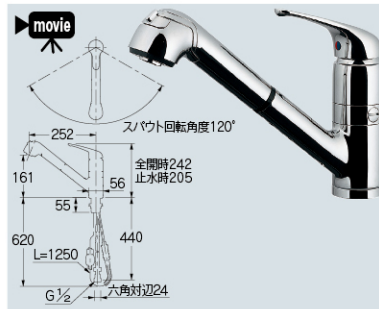

ブルー-ス | 逆 | 止

118-134K U15 ¥67,000 1/2

ブルー-ス | 逆止なし

- 取付穴径39~40ミリ・厚5~35ミリ
- カートリッジ:101-999
- 水受容器をご使用ください。

シングルレバー引出し混合栓 節水 B

118-039 U15 ¥67,000 1/4

ブルー-ス | 逆 | 止

118-039K U15 ¥69,500 1/4

ブルー-ス | 逆止なし

- 取付穴径36~40ミリ・厚5~30ミリ
- カートリッジ:101-991
- 水受容器をご使用ください。

シングルレバー引出し混合栓 節水 B

118-049 U15 ¥56,000 1/4

ブルー-ス | 逆 | 止

118-049K U15 ¥58,500 1/4

ブルー-ス | 逆止なし

- 取付穴径36~40ミリ・厚5~35ミリ
- カートリッジ:101-991
- 水受容器をご使用ください。

シングルレバー引出し混合栓(分水孔つき) 節水 B

118-038 U15 ¥59,000 1/4

ブルー-ス | 逆 | 止

118-038K U15 ¥61,500 1/4

ブルー-ス | 逆止なし

- 取付穴径36~40ミリ・厚5~35ミリ
- カートリッジ:101-991
- 水受容器をご使用ください。
- 分水・分湯用アダプター(019-001)2個付き

引出し混合栓用水受容器

水受容器