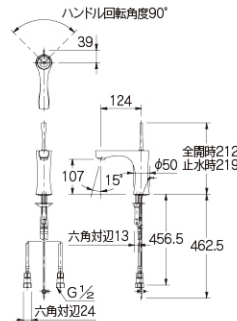

水栓金具: 183-230-D  
洗面器: #DU-0302560000 (P.163)

水栓金具: 183-230-D  
洗面器: #DU-0302560000 (P.163)

シングルレバー混合栓

183-230 (15) ¥42,000 (税込 ¥45,360)  
引棒付き(φ4ミリ) [ブレード-ス] 逆 止

183-230GN (15) ¥41,000 (税込 ¥44,280)  
引棒付き(φ4ミリ) [ブレード-ス] 逆止なし

183-230K (15) (寒) ¥45,000 (税込 ¥48,600)  
引棒付き(φ4ミリ) [ブレード-ス] 逆止なし  
本体水抜き

183-231 (15) ¥40,000 (税込 ¥43,200)  
[ブレード-ス] 逆 止

183-231GN (15) ¥39,000 (税込 ¥42,120)  
[ブレード-ス] 逆止なし

183-231K (15) (寒) ¥43,000 (税込 ¥46,440)  
本体水抜き [ブレード-ス] 逆止なし

取付穴径34~36ミリ・厚5~35ミリ

(図は 183-230、183-230-BP、183-230-D、183-230-W、183-230-GR、183-230-YR)

シングルレバー混合栓  
(ブロンズ)

183-230-BP (15) ¥50,000 (税込 ¥54,000)  
引棒付き(φ4ミリ) [ブレード-ス] 逆 止

183-230GN-BP (15) ¥49,000 (税込 ¥52,920)  
引棒付き(φ4ミリ) [ブレード-ス] 逆止なし

183-231-BP (15) ¥48,000 (税込 ¥51,840)  
[ブレード-ス] 逆 止

183-231GN-BP (15) ¥47,000 (税込 ¥50,760)  
[ブレード-ス] 逆止なし

取付穴径34~36ミリ・厚5~35ミリ

シングルレバー混合栓  
(マットブラック)

183-230-D (15) ¥54,000 (税込 ¥58,320)  
引棒付き(φ4ミリ) [ブレード-ス] 逆 止