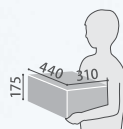

SIZE

コンパクトから大容量まで、3つのサイズバリエーション

SMART

REGULAR

BIG

受取可能な最大サイズ

H440×W130×D330

350ml 缶24本入り
ケースが納まります

H440×W175×D310

みかん箱5kg相当の
大きさの箱が納まります

H540×W370×D330

ペットボトル2L×6本
2箱分が納まります

「受取可能な最大サイズ」とは、宅配ボックスで受取・取出が可能な最大寸法です。最大サイズを超える荷物の受取はできません。目安寸法につき、梱包の状態によっては受け取れない場合もございます。サイズは目安になります。

施工スタイル エントランス環境に合わせて選べる3つのスタイル。