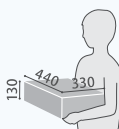

SIZE

コンパクトから大容量まで、3つのサイズバリエーション

SMART

REGULAR

BIG

受取可能な最大サイズ

H440×W130×D330

350ml 缶24本入り
ケースが納まります

H440×W175×D310

みかん箱5kg相当の
大きさの箱が納まります

H540×W370×D330

ペットボトル2L×6本
2箱分が納まります

「受取可能な最大サイズ」とは、宅配ボックスで受取・取出が可能な最大寸法です。最大サイズを超える荷物の受取はできません。目安寸法につき、梱包の状態によっては受け取れない場合もございます。サイズは目安になります。

施工スタイル エントランス環境に合わせて選べる3つのスタイル。