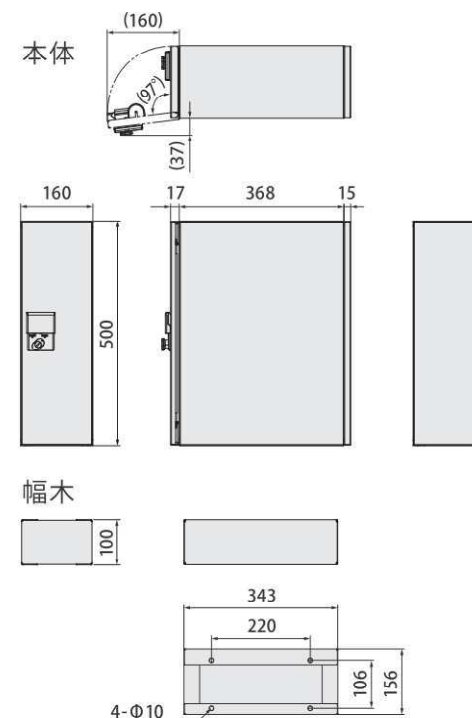

SIZE

コンパクトから大容量まで、3つのサイズバリエーション

SMART

REGULAR

BIG

受取可能な最大サイズ

H440×W130×D330

350ml 缶24本入り
ケースが納まります

H440×W175×D310

みかん箱5kg相当の
大きさの箱が納まります

H540×W370×D330

ペットボトル2L×6本
2箱分が納まります

「受取可能な最大サイズ」とは、宅配ボックスで受取・取出が可能な最大寸法です。最大サイズを超える荷物の受取はできません。目安寸法につき、梱包の状態によっては受け取れない場合もございます。サイズは目安になります。

施工スタイル エントランス環境に合わせて選べる3つのスタイル。

KS-TLU160-S500-W
ホワイト (W)
KS-TLU160-SH100-L

ライトグレー (L)

ブラック (BK)

ボルドー (BD)

製品仕様 ご注文の際は、■部分の英数字をつなげてご注文ください。例)KS-TLU160-S500-W

宅配ボックス あんしん保証 対象商品

	品番	色 (4色よりお選びください)	本体価格 (税別価格)	サイズ (H×W×D)	受取可能な 最大サイズ (H×W×D) ※	錠前	仕上	材質		質量	入数
								本体	扉		
ボックス 本体	KS-TLU160-S500	-W □ ホワイト -L ■ ライトグレー -BK ■ ブラック -BD ■ ボルドー	¥52,000	500×160×400	440×130×330	プッシュ ボタン錠	粉体塗装	高純度 フェライト ステンレス t=0.8mm	高純度 フェライト ステンレス t=1.0mm	5.4kg	1
幅木	KS-TLU160-SH100-L	■ ライトグレー	¥12,500	100×156×343	—	—		高純度フェライトステンレス t=1.0mm		1.3kg	1