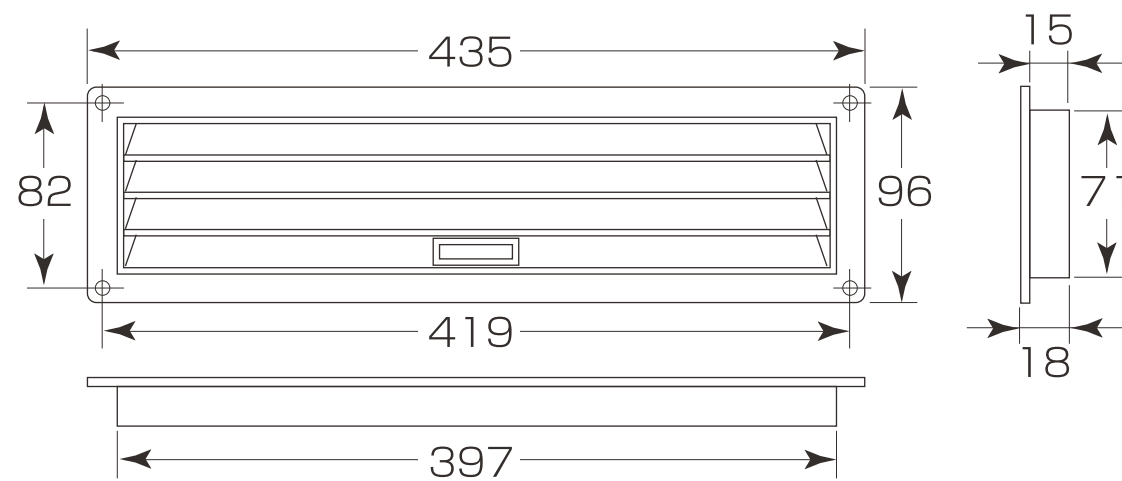

〈チーク〉

(mm)

コード番号	商品名	箱入数	甲入数	価格(税抜)
MRK-SUZ000	すずらんセット(ロングレジスター、フード)	1組	20組	2,990
MRK-SUZ00G	ロングレジスター(チーク)	2ヶ	40ヶ	1,820