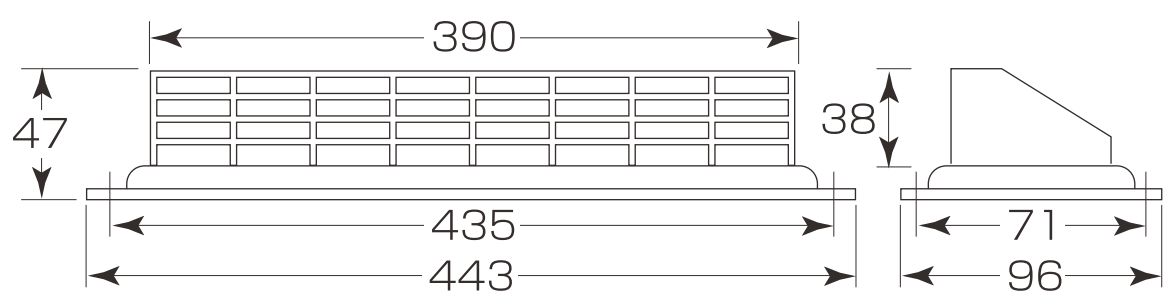

P-112 MARIC すずらんセット

ロングフード

〈モカブラウン〉

ロングレジスター

(mm)

コード番号	商品名	箱入数	甲入数	価格(税抜)
MRK-SUZ000	すずらんセット(ロングレジスター、フード)	1組	20組	2,990
MRK-SUZ00G	ロングレジスター(チーク)	2ヶ	40ヶ	1,820

P-160 MARIC P.C軒天換気孔(秋水)

- ●材質:発泡スチロール樹脂
- ●仕上:黒色、チーク、木目、ミルクイーホワイト

(mm)

コード番号	サイズ	A	B	C	D	E	F	G	H	I	箱入数	甲入数	価格(税抜)
P-160 05★	200×400	250	450	223	423	400	200	4	11	15	2枚	40枚	1,690
P-160 07★	150×300	190	340	170	320	300	150	4	11	15	2枚	40枚	1,370
P-160 10★	100×400	135	435	118	415	400	100	5	12	17	2枚	40枚	1,500

★=U(黒色)、G(チーク)、Q(木目)、F(ミルクイーホワイト)

MARIC P.C床下菱目風窓(デラックス)

- ●材質:本体-発泡スチール樹脂
  防虫網-ステンレス(SUS304)
  t0.2×16メッシュ使用
- ●仕上:黒色

ステンレス防虫網付が
出来ました。

(mm)

コード番号	サイズ	A	A1	B	B1	D	甲入数	価格(税抜)
MRK-YUK05U	(大)200×400	200	400	158	358	8	100枚	720
MRK-YUK07U	(小)150×300	150	300	119	267	8	100枚	690
MRK-HIS000	(大)200×400(ST防虫網付)	200	400	158	358	8	50枚	1,100

MARIC P.C床下通気孔スーパーパネル

- ●材質:ポリプロピレン+カルブ
- ●仕上:黒色

(mm)

コード番号	サイズ	A	A1	B	B1	D	甲入数	価格(税抜)
MRK-SUP260	(大)200×400	200	400	155	351	9	50枚	820
MRK-SUP240	(小)150×300	150	300	115	264	9	50枚	720

※価格に の表示がある商品は、通常は在庫していない商品です。納期につきましては各担当者へお問い合わせ下さい。

バリアフリー
レバーハンドル
ドアハンドル
丁
番
戸
当
戸
車
レ
ー
ル
引
手
引
戸
金
具
フ
ッ
ク
家
具
・
収
納
取
手
・
つま
み
開
き
ド
ア
金
具
換
気
孔
落
貫
し
・
掛
金
・
S
T
金
具
・
チ
エ
ー
ン
・
補
強
金
具
重
量
車
テ
ア
イ
ー
ク
ン
そ
の
他