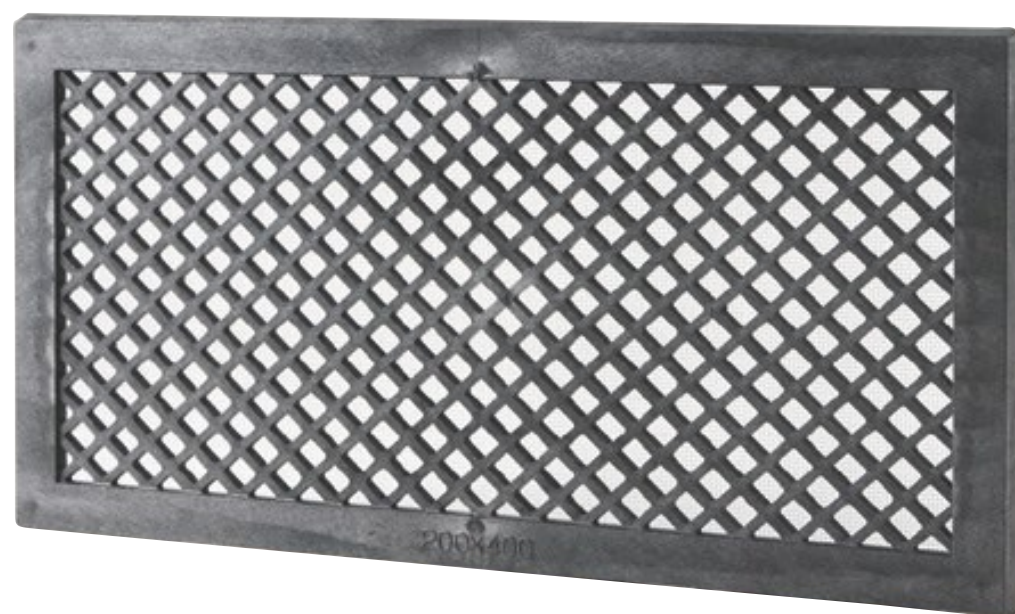

MARIC P.C床下菱目風窓(デラックス)

- ●材質:本体-発泡スチール樹脂
  防虫網-ステンレス(SUS304)
  t0.2×16メッシュ使用
- ●仕上:黒色

ステンレス防虫網付が
出来ました。

〈黒色〉