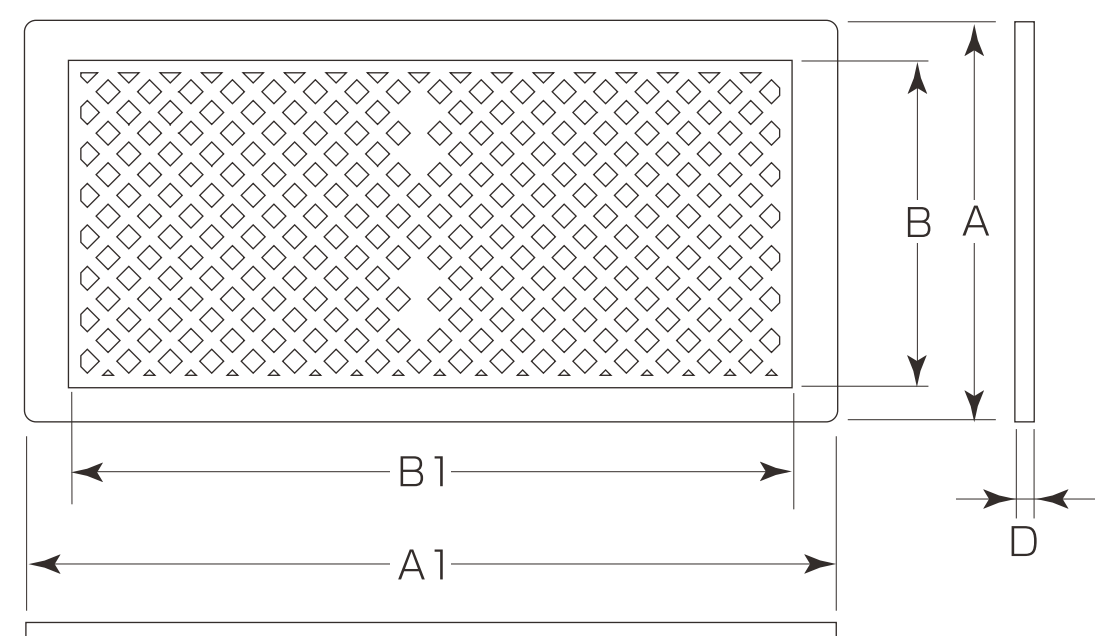

## MARIC P.C床下菱目風窓(デラックス)

- 材質:本体-発泡スチール樹脂  
防虫網-ステンレス(SUS304)  
t0.2×16メッシュ使用
- 仕上:黒色

ステンレス防虫網付が  
出来ました。

〈黒色〉

(mm)

コード番号	サイズ	A	A1	B	B1	D	甲入数	価格(税抜)
MRK-YUK05U	(大)200×400	200	400	158	358	8	100枚	720
MRK-YUK07U	(小)150×300	150	300	119	267	8	100枚	690
MRK-HIS000	(大)200×400(ST防虫網付)	200	400	158	358	8	50枚	1,100

## MARIC P.C床下通気孔スーパーパネル

- 材質:ポリプロピレン+カルブ
- 仕上:黒色

〈黒色〉

(mm)

コード番号	サイズ	A	A1	B	B1	D	甲入数	価格(税抜)
MRK-SUP260	(大)200×400	200	400	155	351	9	50枚	820
MRK-SUP240	(小)150×300	150	300	115	264	9	50枚	720

※価格に の表示がある商品は、通常は在庫していない商品です。納期につきましては各担当者へお問い合わせ下さい。