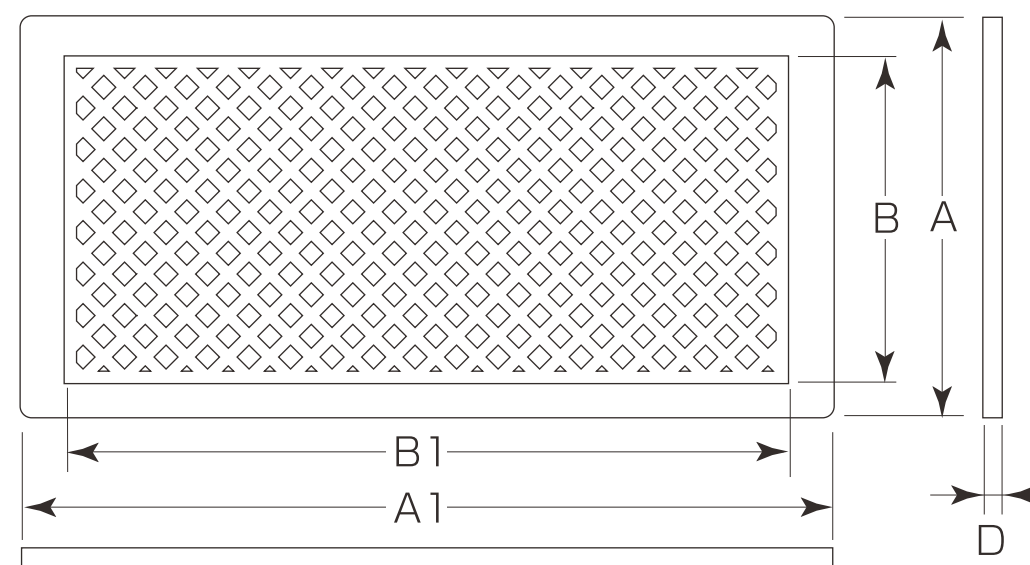

## MARIC P.C床下菱目風窓(デラックス)

- 材質:本体-発泡スチール樹脂  
防虫網-ステンレス(SUS304)  
t0.2×16メッシュ使用
- 仕上:黒色

ステンレス防虫網付が  
出来ました。

〈黒色〉

(mm)

コード番号	サイズ	A	A1	B	B1	D	甲入数	価格(税抜)
MRK-YUK05U	(大)200×400	200	400	158	358	8	100枚	720
MRK-YUK07U	(小)150×300	150	300	119	267	8	100枚	690
MRK-HIS000	(大)200×400(ST防虫網付)	200	400	158	358	8	50枚	1,100

## MARIC P.C床下通気孔スーパーパネル

- 材質:ポリプロピレン+カルブ
- 仕上:黒色

〈黒色〉

(mm)

コード番号	サイズ	A	A1	B	B1	D	甲入数	価格(税抜)
MRK-SUP260	(大)200×400	200	400	155	351	9	50枚	820
MRK-SUP240	(小)150×300	150	300	115	264	9	50枚	720

※価格に の表示がある商品は、通常は在庫していない商品です。納期につきましては各担当者へお問い合わせ下さい。