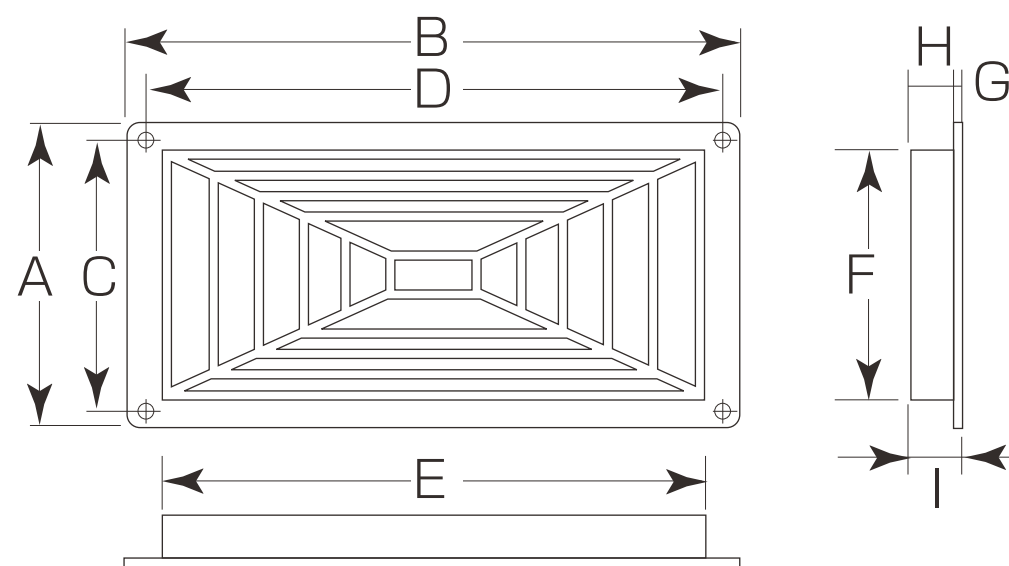

## P-160 MARIC P.C軒天換気孔(秋水)

- 材質:発泡スチロール樹脂
- 仕上:黒色、チーク、木目、ミルクイーホワイト

〈黒色〉

(mm)

コード番号	サイズ	A	B	C	D	E	F	G	H	I	箱入数	甲入数	価格(税抜)
P-160 05★	200×400	250	450	223	423	400	200	4	11	15	2枚	40枚	1,690
P-160 07★	150×300	190	340	170	320	300	150	4	11	15	2枚	40枚	1,370
P-160 10★	100×400	135	435	118	415	400	100	5	12	17	2枚	40枚	1,500