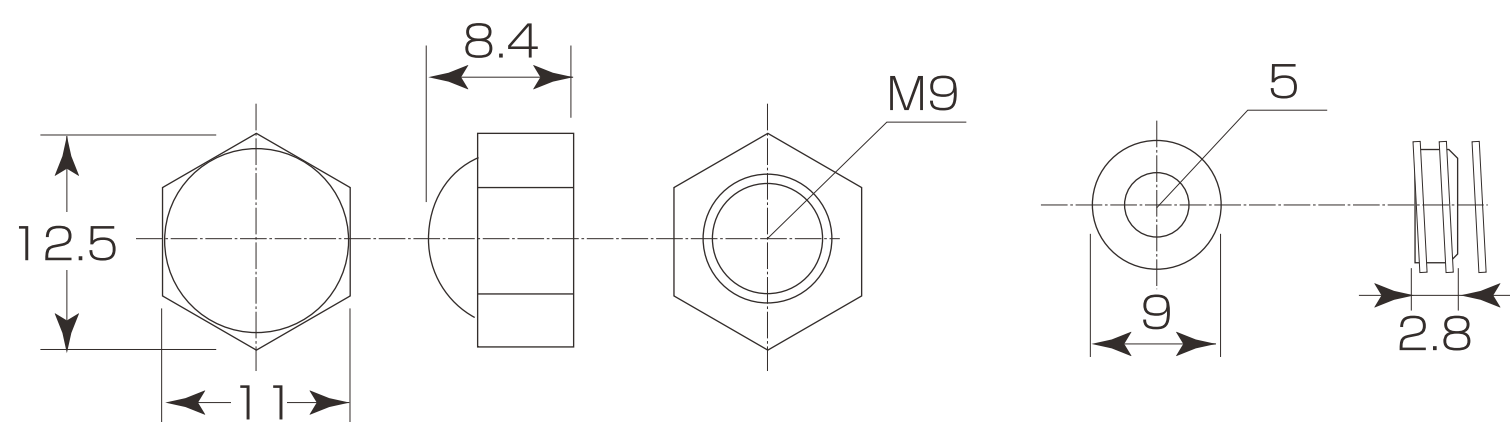

B-220 MK 真鍮 二重袋ナット(木ネジ用)

- ●材質:真鍮(木捻用)
- ●仕上:クローム

コード番号	箱入数	甲入数	価格(税抜)
B-220 009	200ヶ	5,000ヶ	170

〈クローム〉