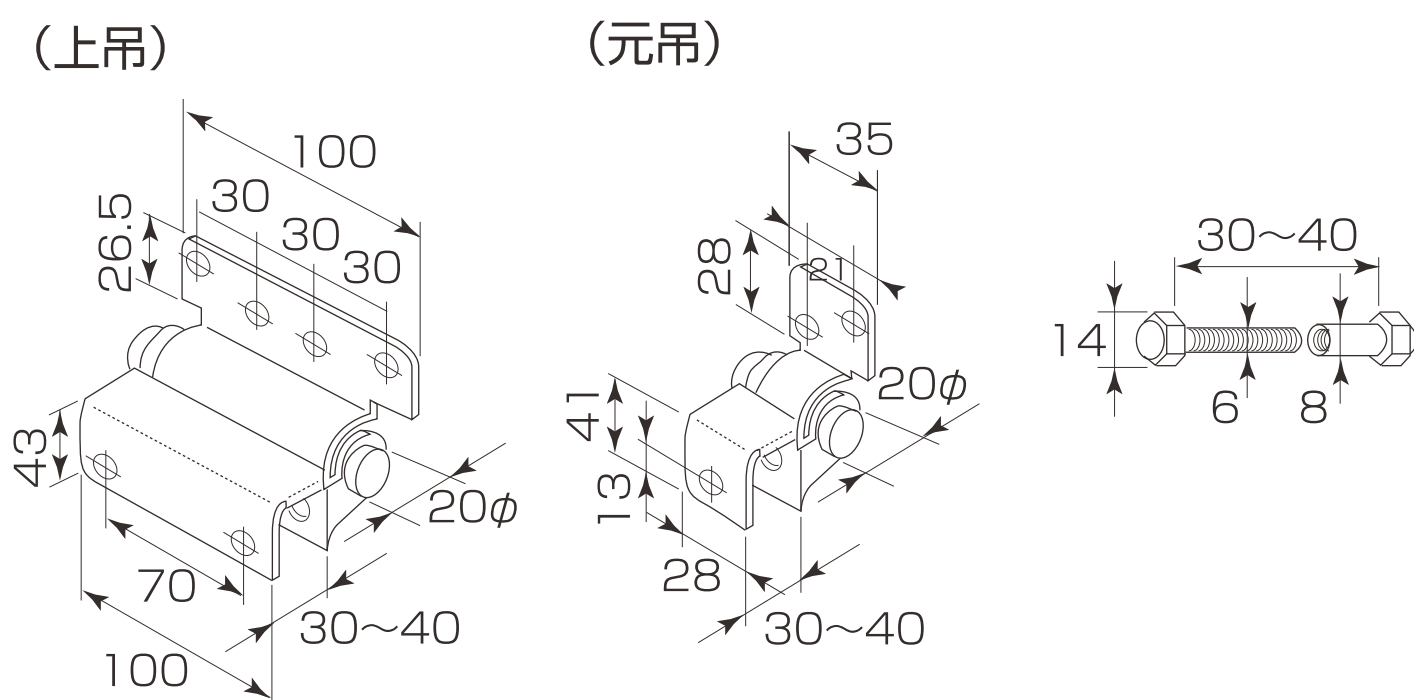

ステンレス ラバトリヒンジ

- ●材質:ステンレス(SUS304)
- ●仕上:ミガキ
- ●板厚:2.0mm
- ●付属ネジ:皿木ネジ 3.5×25

コード番号	箱入数	甲入数	価格(税抜)
HSKRABA010	1 set	40set	4,590