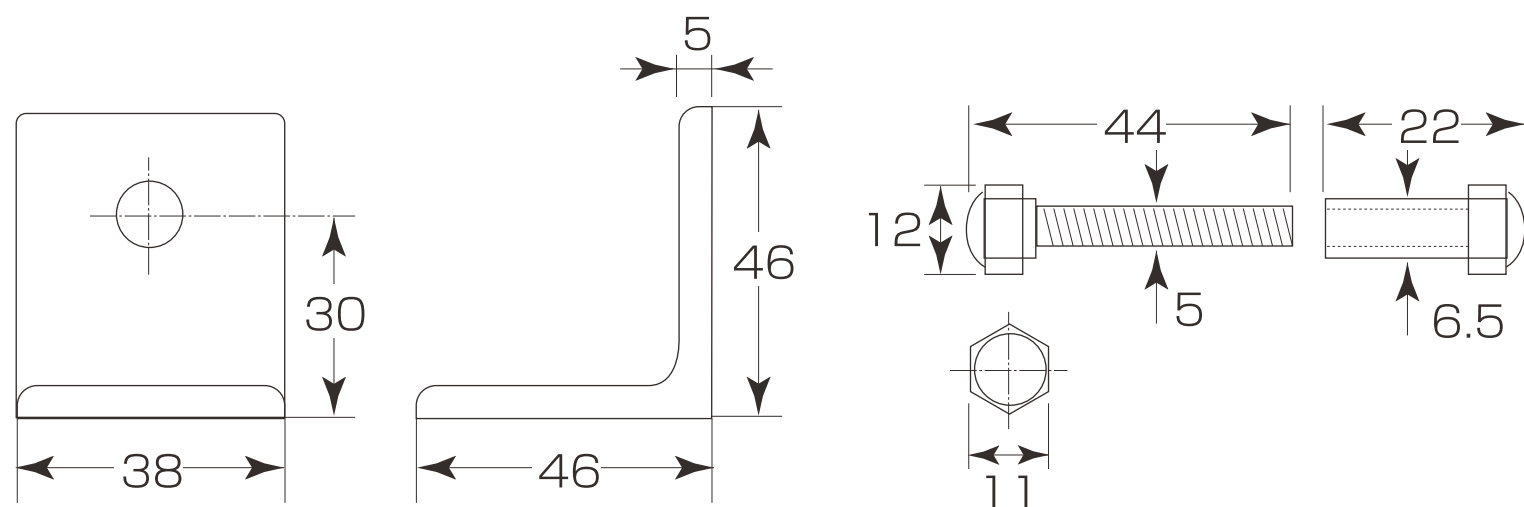

## ステンレス L型金物

- 材質:ステンレス(SUS304)
- 仕上:ミガキ
- 板厚:1.2mm

コード番号	箱入数	甲入数	価格(税抜)
HSKLGAT000	20組	300組	810