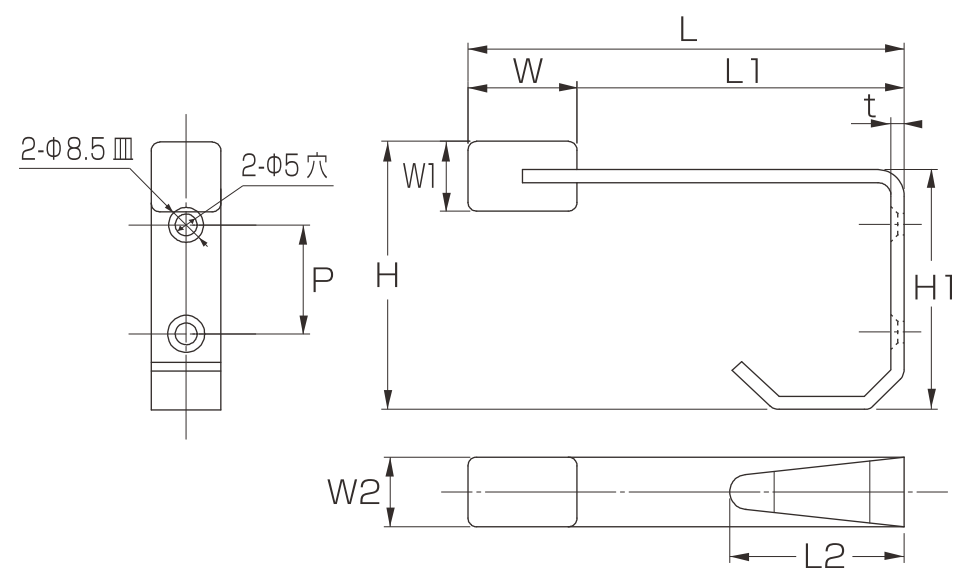

## S-218 MARIC フック付ボックス戸当

- 材質:ステンレス(SUS304)
- ゴム:黒色、白色
- 仕上:HL
- 付属ビス:丸皿タッピンネジ 4.0×20

(mm)

コード番号	ゴム	サイズ	L	L1	L2	P	W	W1	W2	H	H1	t	箱入数	甲入数	価格(税抜)
S-218 15U	黒	150	151	126	40	25	25	16	16	62	55	3	10ヶ	100ヶ	1,380
S-218 001	黒	100	100	75	40	25	25	16	16	62	55	3	20ヶ	200ヶ	680
S-218 50U	黒	50	51	26	40	25	25	16	16	62	55	3	20ヶ	200ヶ	1,260
S-218 00S	白	100	100	75	40	25	25	16	16	62	55	3	20ヶ	200ヶ	680

## ステンレス 帽子掛戸当

- 材質:ステンレス(SUS304)
- 仕上:ミガキ
- 付属ビス:皿木ネジ 3.1×22

コード番号	箱入数	甲入数	価格(税抜)
HSKBOSH000	15ヶ	300ヶ	850

## ステンレス L型金物

- 材質:ステンレス(SUS304)
- 仕上:ミガキ
- 板厚:1.2mm

コード番号	箱入数	甲入数	価格(税抜)
HSKLGAT000	20組	300組	810

## ステンレス ラバトリヒンジ

- 材質:ステンレス(SUS304)
- 仕上:ミガキ
- 板厚:2.0mm
- 付属ネジ:皿木ネジ 3.5×25

コード番号	箱入数	甲入数	価格(税抜)
HSKRABA010	1 set	40set	4,590