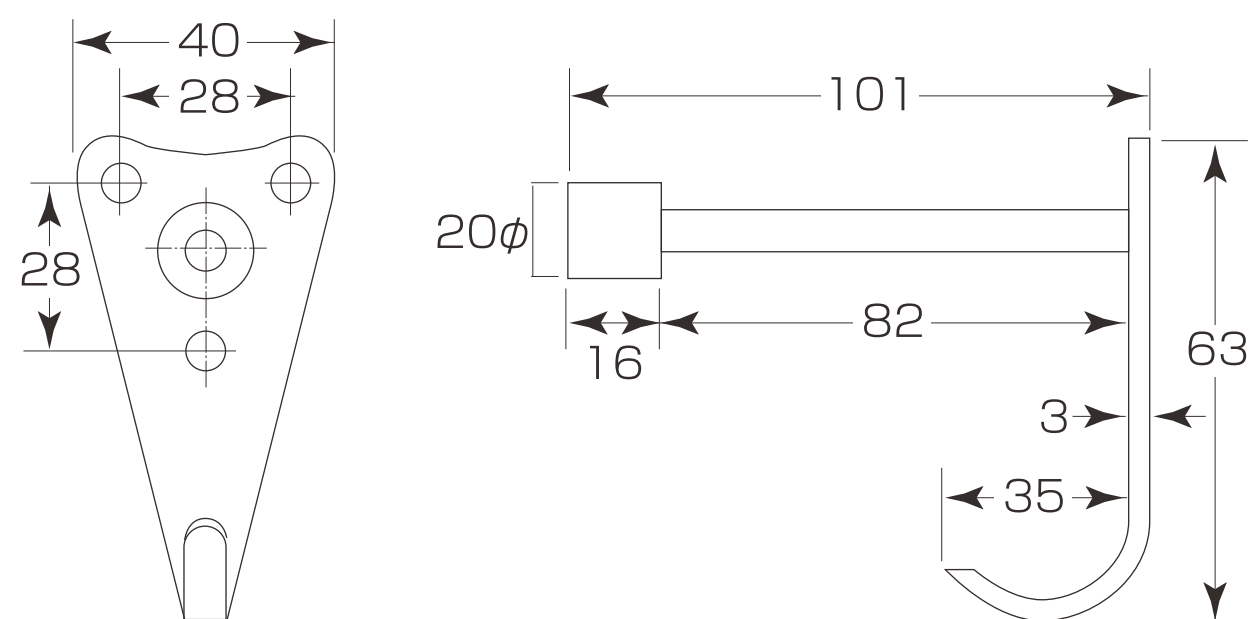

ステンレス 帽子掛戸当

- ●材質:ステンレス(SUS304)
- ●仕上:ミガキ
- ●付属ビス:皿木ネジ 3.1×22

コード番号	箱入数	甲入数	価格(税抜)
HSKBOSH000	15ヶ	300ヶ	850