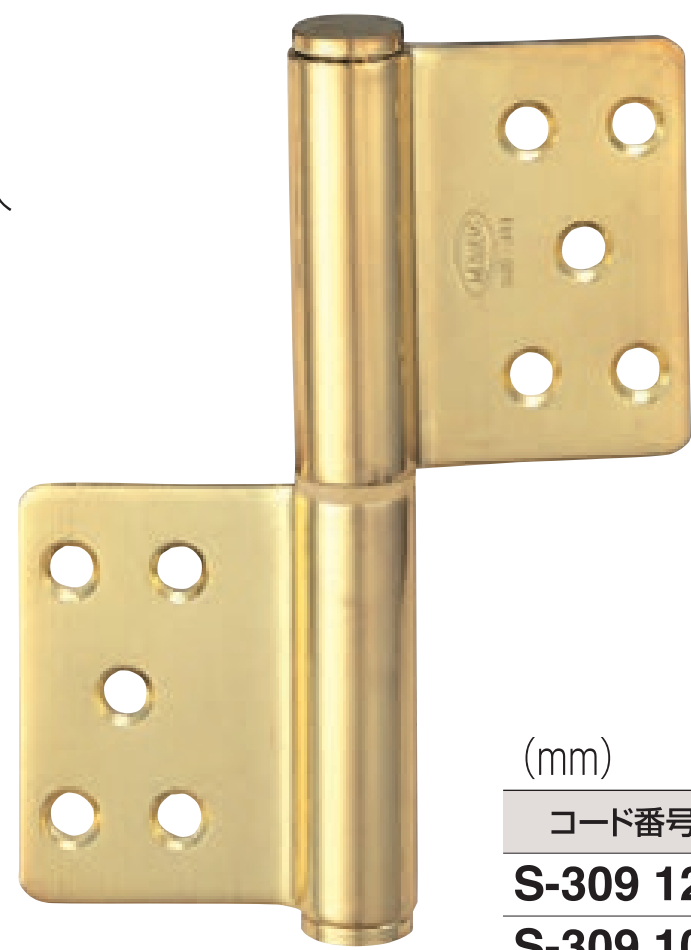

S-515 **MARIC** ステンレス KJ旗丁番(両面皿)

- 材質:ステンレス(SUS304)
- 仕上:HL
- 左右兼用
- (注)102は4つ穴 ステンリング入
- ※芯棒は鉄製です。
- ※ネジは付属されておりません。

〈HL〉

(mm)

コード番号	サイズ	L	L1	L2	L3	P	P1	P2	P3	W	W1	W2	D	D1	t	箱入数	甲入数	価格(税抜)
S-515 120	127	127	63	50	44	37	16	8	18.5	13	8	26	18φ	12φ	3.0	10枚	50枚	1,680
S-515 100	102	102	50.5	50	40	36.5	16	—	—	7	7	27	16φ	10φ	3.0	10枚	50枚	1,660

S-309 **MARIC** ステンレス KJ旗丁番(両面皿)

- 材質:ステンレス(SUS304)
- 仕上:金色
- 左右兼用
- (注)102mmは4つ穴 ステンリング入
- ※芯棒は鉄製です。
- ※ネジは付属されておりません。

〈金色〉

(mm)

コード番号	サイズ	L	L1	L2	L3	P	P1	P2	P3	W	W1	W2	D	D1	t	箱入数	甲入数	価格(税抜)
S-309 124	127	128	63	50	44	37	16	8	18.5	13	8	26	18φ	12φ	3.0	10枚	50枚	3,700
S-309 104	102	102	50.5	50	40	36.5	16	—	—	7	7	27	16φ	10φ	3.0	10枚	50枚	3,450

S-101 **MK** ステンレス 旗丁番(両面皿)

- 材質:羽根/ステンレス(SUS304)
芯棒/ステンレス(SUS304)
- 仕上:HL
- 用途:点検口・鋼製家具・収納扉
- ※両面皿
- 左右兼用
- ※ネジは付属されておりません。

NEW

(mm)

コード番号	サイズ	仕上	箱入数	甲入数	価格(税抜)
S-101 761	76×60	HL	20枚	200枚	650

バリアフリー

レバーハンドル