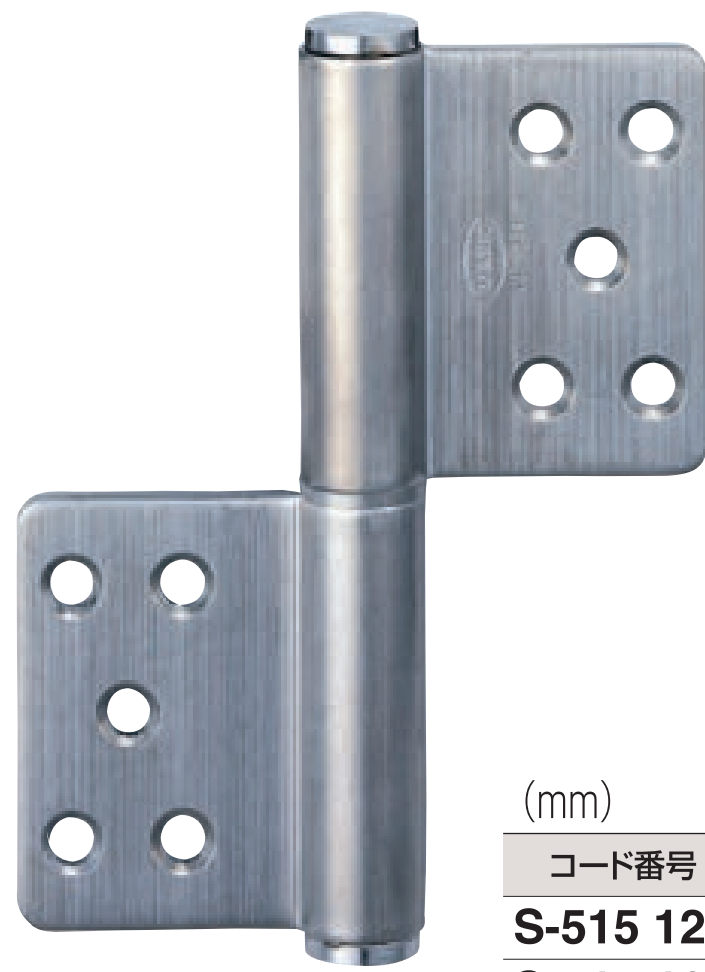

S-515 **MARIC** ステンレス KJ旗丁番(両面皿)

- 材質:ステンレス(SUS304)
- 仕上:HL
- 左右兼用
- (注)102は4つ穴 ステンリング入
- ※芯棒は鉄製です。
- ※ネジは付属されておりません。

〈HL〉

(mm)

コード番号	サイズ	L	L1	L2	L3	P	P1	P2	P3	W	W1	W2	D	D1	t	箱入数	甲入数	価格(税抜)
S-515 120	127	127	63	50	44	37	16	8	18.5	13	8	26	18φ	12φ	3.0	10枚	50枚	1,680
S-515 100	102	102	50.5	50	40	36.5	16	—	—	7	7	27	16φ	10φ	3.0	10枚	50枚	1,660

S-309 **MARIC** ステンレス KJ旗丁番(両面皿)

- 材質:ステンレス(SUS304)
- 仕上:金色
- 左右兼用
- (注)102mmは4つ穴 ステンリング入
- ※芯棒は鉄製です。
- ※ネジは付属されておりません。

〈金色〉

(mm)

コード番号	サイズ	L	L1	L2	L3	P	P1	P2	P3	W	W1	W2	D	D1	t	箱入数	甲入数	価格(税抜)
S-309 124	127	128	63	50	44	37	16	8	18.5	13	8	26	18φ	12φ	3.0	10枚	50枚	3,700
S-309 104	102	102	50.5	50	40	36.5	16	—	—	7	7	27	16φ	10φ	3.0	10枚	50枚	3,450

S-101 **MK** ステンレス 旗丁番(両面皿)

- 材質:羽根/ステンレス(SUS304)
芯棒/ステンレス(SUS304)
- 仕上:HL
- 用途:点検口・鋼製家具・収納扉
- ※両面皿
- 左右兼用
- ※ネジは付属されておりません。

NEW

(mm)

コード番号	サイズ	仕上	箱入数	甲入数	価格(税抜)
S-101 761	76×60	HL	20枚	200枚	650

バリアフリー

レバーハンドル