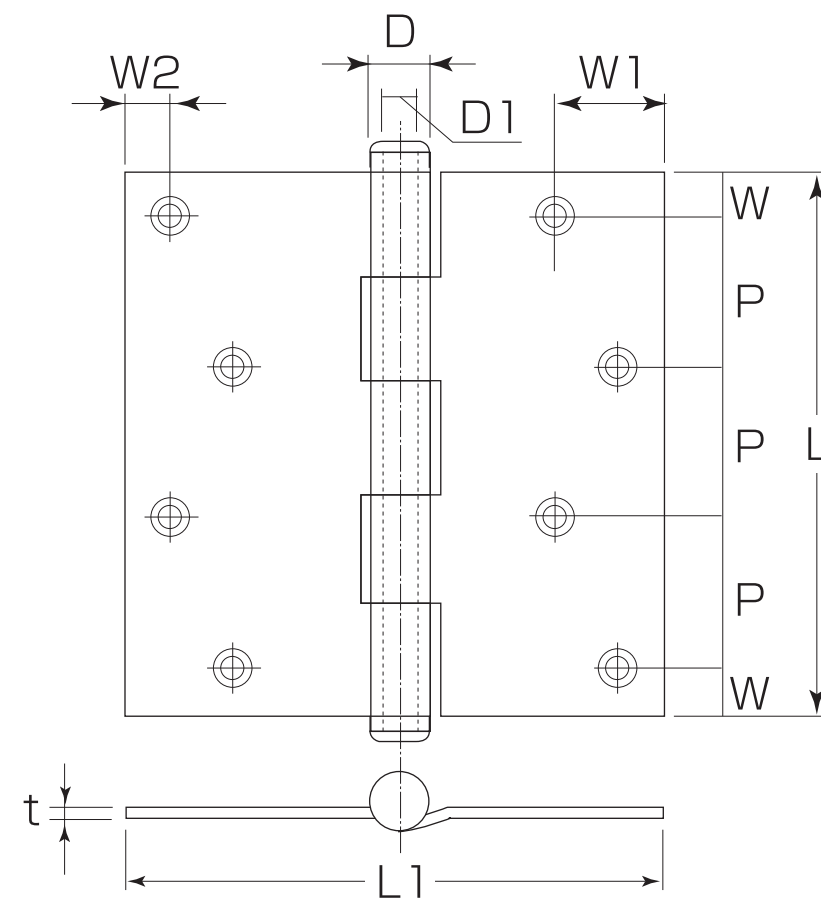

S-960 **MARIC** ステンレス 義星丁番(リング無・黒色)

- 材質:ステンレス(SUS304)
- 仕上:マットブラック
- ※リングなし
- ※127×127と127×102はビス穴が10ヶ開いています。
- 付属ネジ:皿木ネジ

〈黒色〉

(mm)

コード番号	サイズ	L	L1	P	W	W1	W2	D	D1	t	付属ネジ	箱入数	甲入数	価格(税抜)
S-960 12U	127×127	127	127	26.5	10.5	24	10.5	12.5	7φ	2.5	4.1×25	2枚	60枚	2,420
S-960 22U	127×102	127	102	26.5	10.5	19.5	10	12.5	7φ	2.5	4.1×25	2枚	60枚	2,320
S-960 10U	102×102	102	102	27.2	10	19	10	11.5	7φ	2.0	3.8×25	2枚	100枚	1,390

S-860 **MARIC** ステンレス 金色義星丁番(リング無)

- 材質:ステンレス(SUS304)
- 仕上:金色(鏡面)
- ※リングなし
- 付属ネジ:皿木ネジ

〈金色〉

(mm)

コード番号	サイズ	L	L1	P	W	W1	W2	D	D1	t	付属ネジ	箱入数	甲入数	価格(税抜)
S-860 104	102×102	102	102	27.4	10	19	10	11	7φ	2.0	3.8×25	2枚	100枚	3,150

S-168 **MARIC** ステンレス 義星丁番(リング無・HG)

- 材質:ステンレス(SUS304)
- 仕上:HG(ヘアラインゴールド)
- ※リングなし
- 付属ネジ:皿木ネジ3.5×25

〈HG〉

(mm)

コード番号	サイズ	L	L1	P	W	W1	W2	D	D1	t	箱入数	甲入数	価格(税抜)
S-168 10G	102×102	102	102	27	10	20.5	10	11φ	7φ	2.0	2枚	100枚	2,650

S-365 **MARIC** ステンレス 義星丁番(リング無)

- 材質:ステンレス(SUS304)
- 仕上:古代色、アンバー、AG
- ※リングなし
- 付属ネジ:皿木ネジ3.5×20
- ※127×127と127×102はビス穴が10ヶ開いています。

〈AG〉

(mm)

コード番号	サイズ	L	L1	P	W	W1	W2	D	D1	t	付属ネジ	箱入数	甲入数	価格(税抜)		
														古代色 ★=S	アンバー ★=A	AG ★=G
S-365 22★	127×102	127	102	26.5	10.5	19.5	10	12.5	7φ	2.5	3.8×25	2枚	60枚	5,420	4,230	4,230
S-365 10★	102×102	102	102	27	10	20.5	10	11.5	7φ	2.0	3.5×25	2枚	100枚	3,230	1,850	1,660
S-365 25★	102× 89	102	89	27	10	19	10	11.5	7φ	2.0	3.5×25	2枚	100枚	2,770	2,180	—
S-365 21★	102× 76	102	76	27	10	19	10	11.5	7φ	2.0	3.5×25	2枚	100枚	2,690	—	2,070