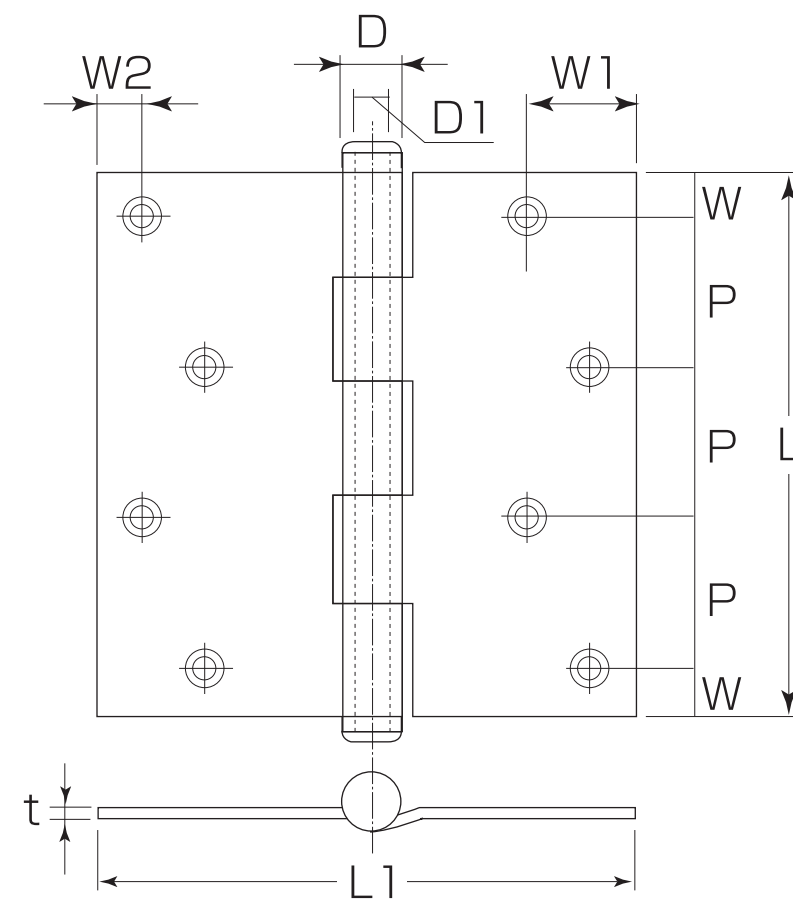

S-960 **MARIC** ステンレス 義星丁番(リング無・黒色)

- 材質:ステンレス(SUS304)
- 仕上:マットブラック
- ※リングなし
- ※127×127と127×102はビス穴が10ヶ開いています。
- 付属ネジ:皿木ネジ

〈黒色〉

(mm)

コード番号	サイズ	L	L1	P	W	W1	W2	D	D1	t	付属ネジ	箱入数	甲入数	価格(税抜)
S-960 12U	127×127	127	127	26.5	10.5	24	10.5	12.5	7φ	2.5	4.1×25	2枚	60枚	2,420
S-960 22U	127×102	127	102	26.5	10.5	19.5	10	12.5	7φ	2.5	4.1×25	2枚	60枚	2,320
S-960 10U	102×102	102	102	27.2	10	19	10	11.5	7φ	2.0	3.8×25	2枚	100枚	1,390

S-860 **MARIC** ステンレス 金色義星丁番(リング無)

- 材質:ステンレス(SUS304)
- 仕上:金色(鏡面)
- ※リングなし
- 付属ネジ:皿木ネジ

〈金色〉

(mm)

コード番号	サイズ	L	L1	P	W	W1	W2	D	D1	t	付属ネジ	箱入数	甲入数	価格(税抜)
S-860 104	102×102	102	102	27.4	10	19	10	11	7φ	2.0	3.8×25	2枚	100枚	3,150

S-168 **MARIC** ステンレス 義星丁番(リング無・HG)

- 材質:ステンレス(SUS304)
- 仕上:HG(ヘアラインゴールド)
- ※リングなし
- 付属ネジ:皿木ネジ3.5×25

〈HG〉

(mm)

コード番号	サイズ	L	L1	P	W	W1	W2	D	D1	t	箱入数	甲入数	価格(税抜)
S-168 10G	102×102	102	102	27	10	20.5	10	11φ	7φ	2.0	2枚	100枚	2,650

S-365 **MARIC** ステンレス 義星丁番(リング無)

- 材質:ステンレス(SUS304)
- 仕上:古代色、アンバー、AG
- ※リングなし
- 付属ネジ:皿木ネジ3.5×20
- ※127×127と127×102はビス穴が10ヶ開いています。

〈AG〉

(mm)

コード番号	サイズ	L	L1	P	W	W1	W2	D	D1	t	付属ネジ	箱入数	甲入数	価格(税抜)		
														古代色 ★=S	アンバー ★=A	AG ★=G
S-365 22★	127×102	127	102	26.5	10.5	19.5	10	12.5	7φ	2.5	3.8×25	2枚	60枚	5,420	4,230	4,230
S-365 10★	102×102	102	102	27	10	20.5	10	11.5	7φ	2.0	3.5×25	2枚	100枚	3,230	1,850	1,660
S-365 25★	102× 89	102	89	27	10	19	10	11.5	7φ	2.0	3.5×25	2枚	100枚	2,770	2,180	—
S-365 21★	102× 76	102	76	27	10	19	10	11.5	7φ	2.0	3.5×25	2枚	100枚	2,690	—	2,070