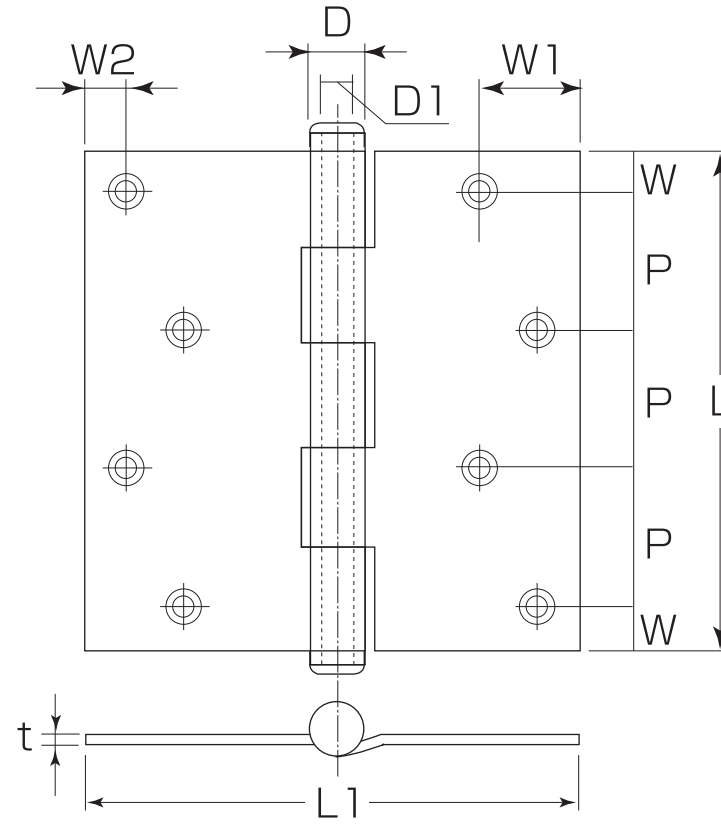

S-960 **MARIC** ステンレス 義星丁番(リング無・黒色)

- 材質:ステンレス(SUS304)
- 仕上:マットブラック
- ※リングなし
- ※127×127と127×102はビス穴が10ヶ開いています。
- 付属ネジ:皿木ネジ

〈黒色〉

(mm)

コード番号	サイズ	L	L1	P	W	W1	W2	D	D1	t	付属ネジ	箱入数	甲入数	価格(税抜)
S-960 12U	127×127	127	127	26.5	10.5	24	10.5	12.5	7φ	2.5	4.1×25	2枚	60枚	2,420
S-960 22U	127×102	127	102	26.5	10.5	19.5	10	12.5	7φ	2.5	4.1×25	2枚	60枚	2,320
S-960 10U	102×102	102	102	27.2	10	19	10	11.5	7φ	2.0	3.8×25	2枚	100枚	1,390

S-860 **MARIC** ステンレス 金色義星丁番(リング無)

- 材質:ステンレス(SUS304)
- 仕上:金色(鏡面)
- ※リングなし
- 付属ネジ:皿木ネジ

〈金色〉

(mm)

コード番号	サイズ	L	L1	P	W	W1	W2	D	D1	t	付属ネジ	箱入数	甲入数	価格(税抜)
S-860 104	102×102	102	102	27.4	10	19	10	11	7φ	2.0	3.8×25	2枚	100枚	3,150

S-168 **MARIC** ステンレス 義星丁番(リング無・HG)

- 材質:ステンレス(SUS304)
- 仕上:HG(ヘアラインゴールド)
- ※リングなし
- 付属ネジ:皿木ネジ3.5×25

〈HG〉

(mm)

コード番号	サイズ	L	L1	P	W	W1	W2	D	D1	t	箱入数	甲入数	価格(税抜)
S-168 10G	102×102	102	102	27	10	20.5	10	11φ	7φ	2.0	2枚	100枚	2,650

S-365 **MARIC** ステンレス 義星丁番(リング無)

- 材質:ステンレス(SUS304)
- 仕上:古代色、アンバー、AG
- ※リングなし
- 付属ネジ:皿木ネジ3.5×20
- ※127×127と127×102はビス穴が10ヶ開いています。

〈AG〉

(mm)

コード番号	サイズ	L	L1	P	W	W1	W2	D	D1	t	付属ネジ	箱入数	甲入数	価格(税抜)		
														古代色 ★=S	アンバー ★=A	AG ★=G
S-365 22★	127×102	127	102	26.5	10.5	19.5	10	12.5	7φ	2.5	3.8×25	2枚	60枚	5,420	4,230	4,230
S-365 10★	102×102	102	102	27	10	20.5	10	11.5	7φ	2.0	3.5×25	2枚	100枚	3,230	1,850	1,660
S-365 25★	102× 89	102	89	27	10	19	10	11.5	7φ	2.0	3.5×25	2枚	100枚	2,770	2,180	—
S-365 21★	102× 76	102	76	27	10	19	10	11.5	7φ	2.0	3.5×25	2枚	100枚	2,690	—	2,070