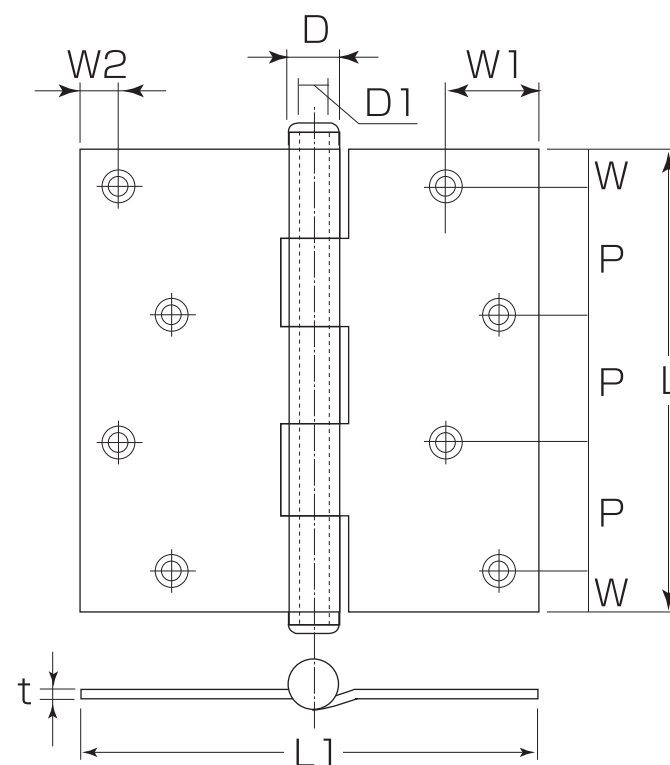

S-168 **MARIC** ステンレス 義星丁番(リング無・HG)

- 材質:ステンレス(SUS304)
- 仕上:HG(ヘアラインゴールド)
- ※リングなし
- 付属ネジ:皿木ネジ3.5×25

〈HG〉

(mm)

コード番号	サイズ	L	L1	P	W	W1	W2	D	D1	t	箱入数	甲入数	価格(税抜)
S-168 10G	102×102	102	102	27	10	20.5	10	11φ	7φ	2.0	2枚	100枚	2,650

S-365 **MARIC** ステンレス 義星丁番(リング無)

- 材質:ステンレス(SUS304)
- 仕上:古代色、アンバー、AG
- ※リングなし
- 付属ネジ:皿木ネジ3.5×20
- ※127×127と127×102はビス穴が10ヶ開いています。

〈AG〉

(mm)

コード番号	サイズ	L	L1	P	W	W1	W2	D	D1	t	付属ネジ	箱入数	甲入数	価格(税抜)		
														古代色 ★=S	アンバー ★=A	AG ★=G
S-365 22★	127×102	127	102	26.5	10.5	19.5	10	12.5	7φ	2.5	3.8×25	2枚	60枚	5,420	4,230	4,230
S-365 10★	102×102	102	102	27	10	20.5	10	11.5	7φ	2.0	3.5×25	2枚	100枚	3,230	1,850	1,660
S-365 25★	102× 89	102	89	27	10	19	10	11.5	7φ	2.0	3.5×25	2枚	100枚	2,770	2,180	—
S-365 21★	102× 76	102	76	27	10	19	10	11.5	7φ	2.0	3.5×25	2枚	100枚	2,690	—	2,070