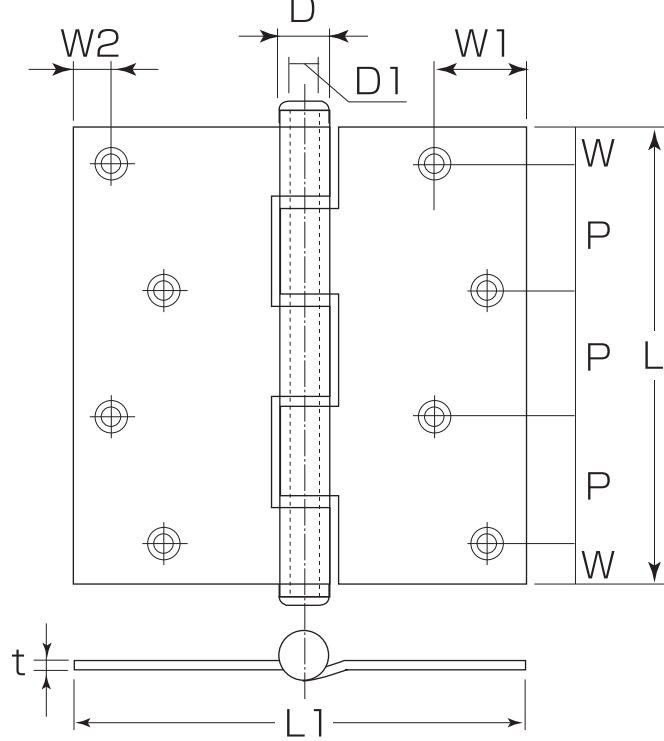

S-184 MARIC ステンレス 義星丁番(リング入・HG)

- 材質:ステンレス(SUS304)
- 仕上:HG(ヘアラインゴールド)
- ※リング入
- 付属ネジ:皿木ネジ

〈HG〉

(mm)

コード番号	サイズ	L	L1	P	W	W1	W2	D	D1	t	付属ネジ	箱入数	甲入数	価格(税抜)
S-184 10G	102×102	102	102	27	10	20.5	10	11	7φ	2.0	3.5×25	2枚	100枚	2,570

S-180 MARIC ステンレス 義星丁番(リング入)

- 材質:ステンレス(SUS304)
- 仕上:GB、古代色、アンバー、AG
- ※リング入
- ※127×127と127×102はビス穴が10ヶ開いています。
- 付属ネジ:皿木ネジ

〈GB〉

(mm)

コード番号	サイズ	L	L1	P	W	W1	W2	D	D1	t	付属ネジ	箱入数	甲入数
S-180 12★	127×127	127	127	26.5	10.5	24	10.5	13	7φ	2.5	3.8×25	2枚	60枚
S-180 22★	127×102	127	102	26.5	10.5	19.5	10	12	7φ	2.5	3.8×25	2枚	60枚
S-180 10★	102×102	102	102	27	10	20.5	10	11	7φ	2.0	3.5×25	2枚	100枚
S-180 25★	102× 89	102	89	27.2	10	19	10	11.5	7φ	2.0	3.5×25	2枚	100枚
S-180 21★	102× 76	102	76	27.2	10	15	9	11	7φ	2.0	3.5×25	2枚	100枚

価格(税抜)	サイズ	仕上	GB★=2	古代色★=5	アンバー★=A	AG★=G
	127×127		5,180	5,500	4,510	4,510
127×102		5,000	5,260	4,200	4,070	
102×102		2,750	3,000	2,070	2,180	
102× 89		3,140	3,400	2,240	2,240	
102× 76		—	3,330	—	—	

S-170 MARIC ステンレス 義星丁番(リング入)

- 材質:ステンレス(SUS304)
- 仕上:HL
- ※リング入
- ※127×127と127×102はビス穴が10ヶ開いています。
- 付属ネジ:皿木ネジ

〈HL〉

(mm)

コード番号	サイズ	L	L1	P	W	W1	W2	D	D1	t	付属ネジ	箱入数	甲入数	価格(税抜)
S-170 120	127×127	127	127	26.5	10.5	24	10.5	13	7φ	2.5	4.1×25	2枚	60枚	2,420
S-170 220	127×102	127	102	26.5	10.5	19.5	10	12	7φ	2.5	4.1×25	2枚	60枚	2,270
S-170 100	102×102	102	102	27	10	20.5	10	11	7φ	2.0	3.5×25	2枚	100枚	990
S-170 250	102× 89	102	89	27.2	10	19	10	11.5	7φ	2.0	3.5×25	2枚	100枚	1,240
S-170 210	102× 76	102	76	27.2	10	15	9	11	7φ	2.0	3.5×25	2枚	100枚	1,160