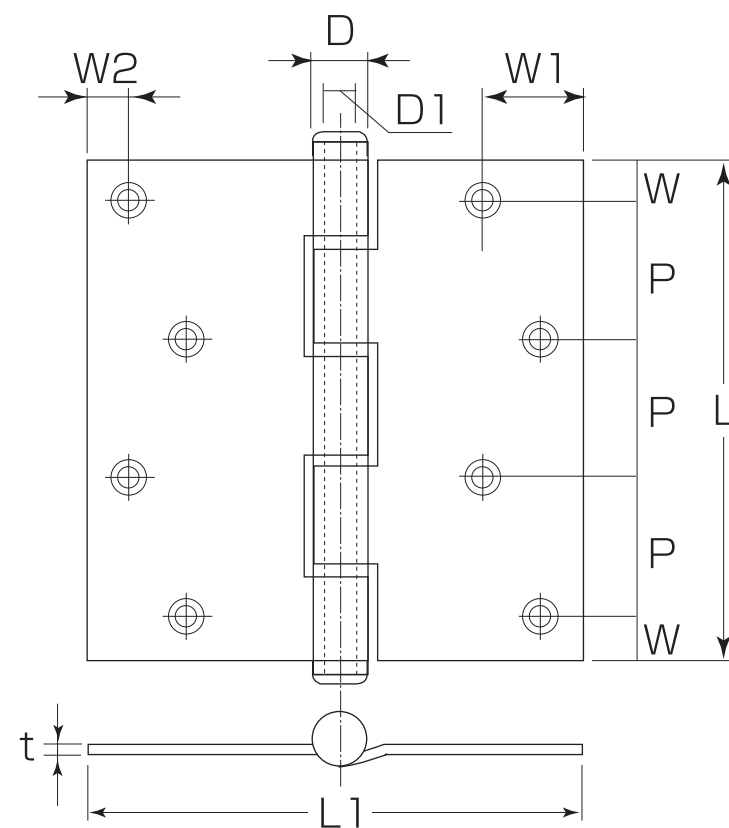

S-184 MARIC ステンレス 義星丁番(リング入・HG)

- 材質:ステンレス(SUS304)
- 仕上:HG(ヘアラインゴールド)
- ※リング入
- 付属ネジ:皿木ネジ

〈HG〉

(mm)

コード番号	サイズ	L	L1	P	W	W1	W2	D	D1	t	付属ネジ	箱入数	甲入数	価格(税抜)
S-184 10G	102×102	102	102	27	10	20.5	10	11	7φ	2.0	3.5×25	2枚	100枚	2,570

S-180 MARIC ステンレス 義星丁番(リング入)

- 材質:ステンレス(SUS304)
- 仕上:GB、古代色、アンバー、AG
- ※リング入
- ※127×127と127×102はビス穴が10ヶ開いています。
- 付属ネジ:皿木ネジ

〈GB〉

(mm)

コード番号	サイズ	L	L1	P	W	W1	W2	D	D1	t	付属ネジ	箱入数	甲入数
S-180 12★	127×127	127	127	26.5	10.5	24	10.5	13	7φ	2.5	3.8×25	2枚	60枚
S-180 22★	127×102	127	102	26.5	10.5	19.5	10	12	7φ	2.5	3.8×25	2枚	60枚
S-180 10★	102×102	102	102	27	10	20.5	10	11	7φ	2.0	3.5×25	2枚	100枚
S-180 25★	102× 89	102	89	27.2	10	19	10	11.5	7φ	2.0	3.5×25	2枚	100枚
S-180 21★	102× 76	102	76	27.2	10	15	9	11	7φ	2.0	3.5×25	2枚	100枚

価格(税抜)	サイズ	仕上	GB★=2	古代色★=5	アンバー★=A	AG★=G
	127×127		5,180	5,500	4,510	4,510
127×102		5,000	5,260	4,200	4,070	
102×102		2,750	3,000	2,070	2,180	
102× 89		3,140	3,400	2,240	2,240	
102× 76		—	3,330	—	—	

S-170 MARIC ステンレス 義星丁番(リング入)

- 材質:ステンレス(SUS304)
- 仕上:HL
- ※リング入
- ※127×127と127×102はビス穴が10ヶ開いています。
- 付属ネジ:皿木ネジ

〈HL〉

(mm)

コード番号	サイズ	L	L1	P	W	W1	W2	D	D1	t	付属ネジ	箱入数	甲入数	価格(税抜)
S-170 120	127×127	127	127	26.5	10.5	24	10.5	13	7φ	2.5	4.1×25	2枚	60枚	2,420
S-170 220	127×102	127	102	26.5	10.5	19.5	10	12	7φ	2.5	4.1×25	2枚	60枚	2,270
S-170 100	102×102	102	102	27	10	20.5	10	11	7φ	2.0	3.5×25	2枚	100枚	990
S-170 250	102× 89	102	89	27.2	10	19	10	11.5	7φ	2.0	3.5×25	2枚	100枚	1,240
S-170 210	102× 76	102	76	27.2	10	15	9	11	7φ	2.0	3.5×25	2枚	100枚	1,160