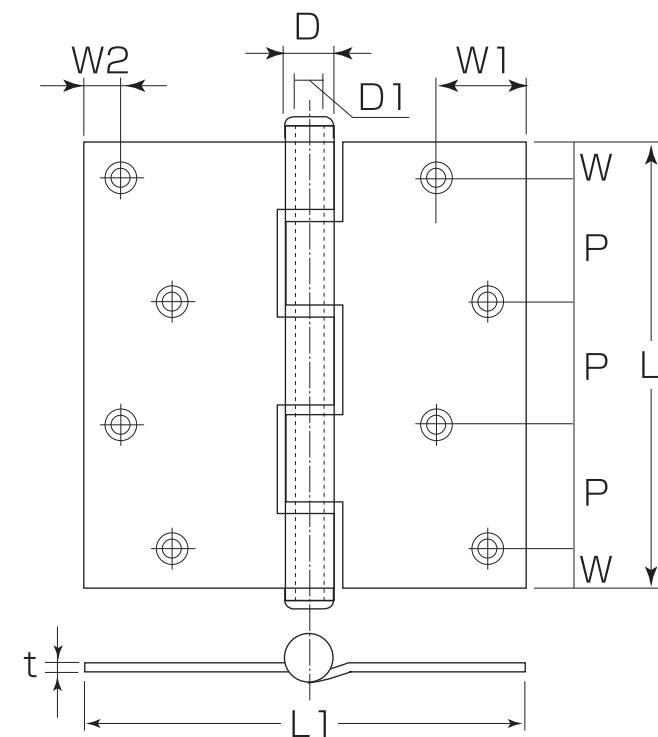

S-195 MARIC ステンレス 金色義星丁番(リング入)

- 材質:ステンレス(SUS304)
- 仕上:金色
- ※リング入
- ※127×127と127×102はビス穴が10ヶ開いています。
- 付属ネジ:皿木ネジ

〈金色〉

(mm)

コード番号	サイズ	L	L1	P	W	W1	W2	D	D1	t	付属ネジ	箱入数	甲入数	価格(税抜)
S-195 124	127×127	127	127	26.5	10.5	24	10.5	12	7φ	2.5	3.8×25	2枚	60枚	4,910
S-195 224	127×102	127	102	26.5	10.5	19.5	10	12	7φ	2.5	3.8×25	2枚	60枚	4,640
S-195 104	102×102	102	102	27	10.5	20.5	10.5	12	7φ	2.0	3.5×25	2枚	100枚	2,250
S-195 254	102× 89	102	89	27	11	20	11	12	7φ	2.0	3.5×25	2枚	100枚	2,560
S-195 214	102× 76	102	76	27	10	15	9	12	7φ	2.0	3.5×25	2枚	100枚	2,520

S-184 MARIC ステンレス 義星丁番(リング入・HG)

- 材質:ステンレス(SUS304)
- 仕上:HG(ヘアラインゴールド)
- ※リング入
- 付属ネジ:皿木ネジ

〈HG〉

(mm)

コード番号	サイズ	L	L1	P	W	W1	W2	D	D1	t	付属ネジ	箱入数	甲入数	価格(税抜)
S-184 10G	102×102	102	102	27	10	20.5	10	11	7φ	2.0	3.5×25	2枚	100枚	2,570

S-180 MARIC ステンレス 義星丁番(リング入)

- 材質:ステンレス(SUS304)
- 仕上:GB、古代色、アンバー、AG
- ※リング入
- ※127×127と127×102はビス穴が10ヶ開いています。
- 付属ネジ:皿木ネジ

〈GB〉

(mm)

コード番号	サイズ	L	L1	P	W	W1	W2	D	D1	t	付属ネジ	箱入数	甲入数
S-180 12★	127×127	127	127	26.5	10.5	24	10.5	13	7φ	2.5	3.8×25	2枚	60枚
S-180 22★	127×102	127	102	26.5	10.5	19.5	10	12	7φ	2.5	3.8×25	2枚	60枚
S-180 10★	102×102	102	102	27	10	20.5	10	11	7φ	2.0	3.5×25	2枚	100枚
S-180 25★	102× 89	102	89	27.2	10	19	10	11.5	7φ	2.0	3.5×25	2枚	100枚
S-180 21★	102× 76	102	76	27.2	10	15	9	11	7φ	2.0	3.5×25	2枚	100枚

- 材質:ステンレス(SUS304)
- 仕上:HL
- ※リング入
- ※127×127と127×102はビス穴が10ヶ開いています。
- 付属ネジ:皿木ネジ

〈HL〉

(mm)

コード番号	サイズ	L	L1	P	W	W1	W2	D	D1	t	付属ネジ	箱入数	甲入数	価格(税抜)
S-170 120	127×127	127	127	26.5	10.5	24	10.5	13	7φ	2.5	4.1×25	2枚	60枚	2,420
S-170 220	127×102	127	102	26.5	10.5	19.5	10	12	7φ	2.5	4.1×25	2枚	60枚	2,270
S-170 100	102×102	102	102	27	10	20.5	10	11	7φ	2.0	3.5×25	2枚	100枚	990
S-170 250	102× 89	102	89	27.2	10	19	10	11.5	7φ	2.0	3.5×25	2枚	100枚	1,240
S-170 210	102× 76	102	76	27.2	10	15	9	11	7φ	2.0	3.5×25	2枚	100枚	1,160