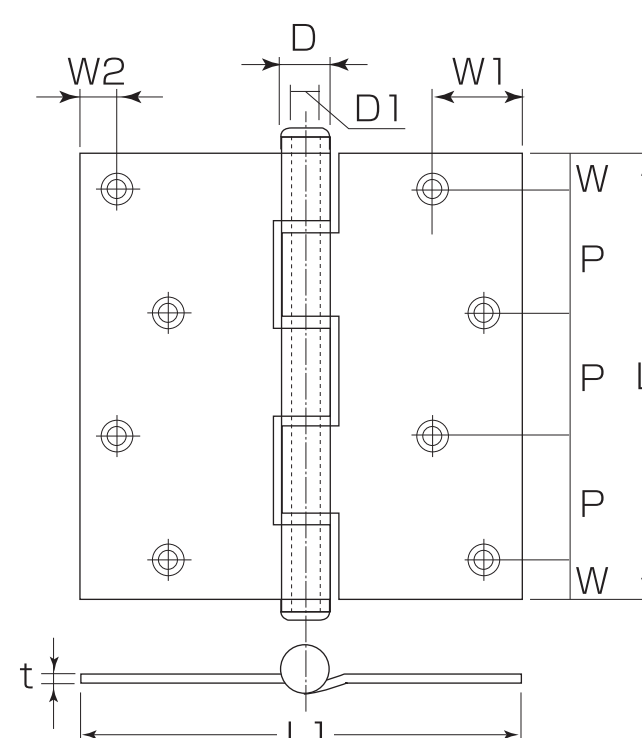

S-184 MARIC ステンレス 義星丁番(リング入・HG)

- 材質:ステンレス(SUS304)
- 仕上:HG(ヘアラインゴールド)
- ※リング入
- 付属ネジ:皿木ネジ

〈HG〉

(mm)

コード番号	サイズ	L	L1	P	W	W1	W2	D	D1	t	付属ネジ	箱入数	甲入数	価格(税抜)
S-184 10G	102×102	102	102	27	10	20.5	10	11	7φ	2.0	3.5×25	2枚	100枚	2,570

S-180 MARIC ステンレス 義星丁番(リング入)

- 材質:ステンレス(SUS304)
- 仕上:GB、古代色、アンバー、AG
- ※リング入
- ※127×127と127×102はビス穴が10ヶ開いています。
- 付属ネジ:皿木ネジ

〈GB〉

(mm)

コード番号	サイズ	L	L1	P	W	W1	W2	D	D1	t	付属ネジ	箱入数	甲入数
S-180 12★	127×127	127	127	26.5	10.5	24	10.5	13	7φ	2.5	3.8×25	2枚	60枚
S-180 22★	127×102	127	102	26.5	10.5	19.5	10	12	7φ	2.5	3.8×25	2枚	60枚
S-180 10★	102×102	102	102	27	10	20.5	10	11	7φ	2.0	3.5×25	2枚	100枚
S-180 25★	102× 89	102	89	27.2	10	19	10	11.5	7φ	2.0	3.5×25	2枚	100枚
S-180 21★	102× 76	102	76	27.2	10	15	9	11	7φ	2.0	3.5×25	2枚	100枚

価格(税抜)	サイズ	仕上	GB★=2	古代色★=5	アンバー★=A	AG★=G
	127×127		5,180	5,500	4,510	4,510
127×102		5,000	5,260	4,200	4,070	
102×102		2,750	3,000	2,070	2,180	
102× 89		3,140	3,400	2,240	2,240	
102× 76		—	3,330	—	—	

S-170 MARIC ステンレス 義星丁番(リング入)

- 材質:ステンレス(SUS304)
- 仕上:HL
- ※リング入
- ※127×127と127×102はビス穴が10ヶ開いています。
- 付属ネジ:皿木ネジ

〈HL〉

(mm)

コード番号	サイズ	L	L1	P	W	W1	W2	D	D1	t	付属ネジ	箱入数	甲入数	価格(税抜)
S-170 120	127×127	127	127	26.5	10.5	24	10.5	13	7φ	2.5	4.1×25	2枚	60枚	2,420
S-170 220	127×102	127	102	26.5	10.5	19.5	10	12	7φ	2.5	4.1×25	2枚	60枚	2,270
S-170 100	102×102	102	102	27	10	20.5	10	11	7φ	2.0	3.5×25	2枚	100枚	990
S-170 250	102× 89	102	89	27.2	10	19	10	11.5	7φ	2.0	3.5×25	2枚	100枚	1,240
S-170 210	102× 76	102	76	27.2	10	15	9	11	7φ	2.0	3.5×25	2枚	100枚	1,160